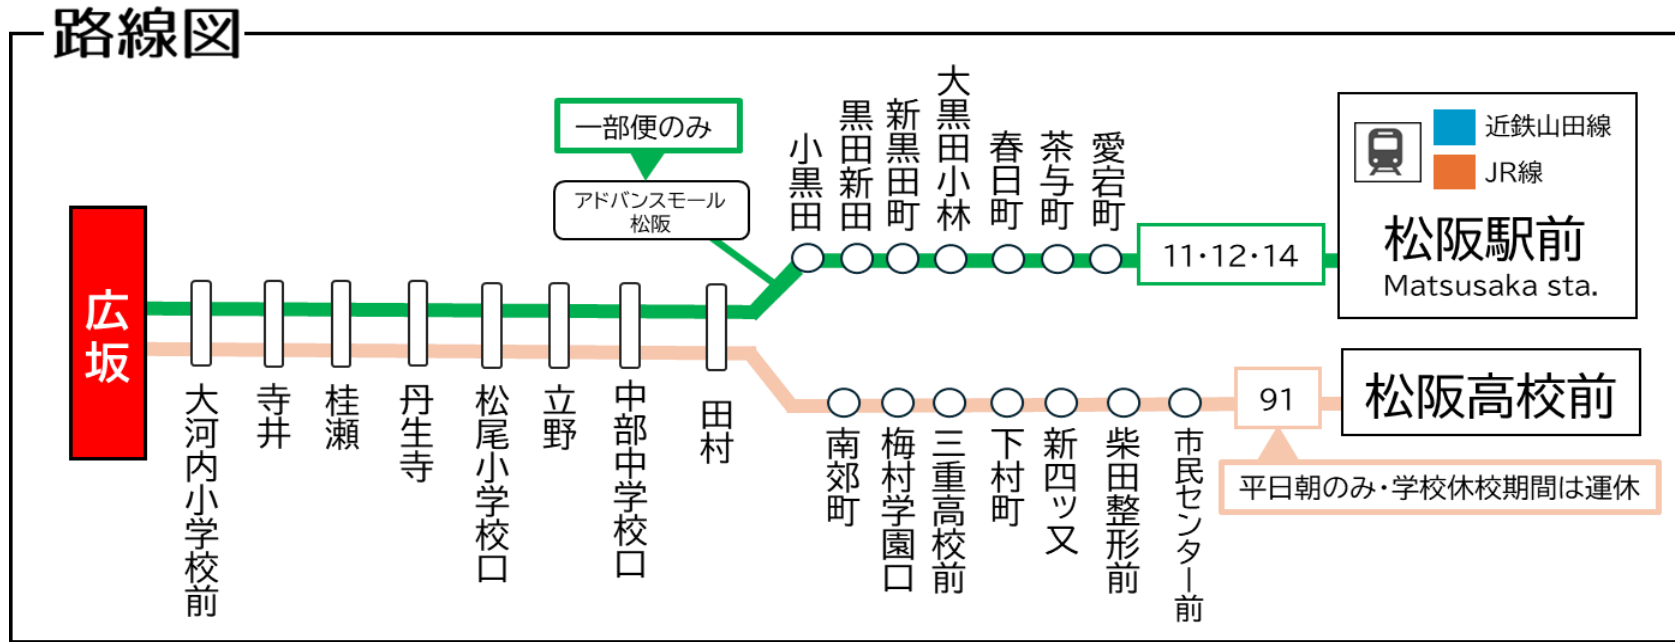

平日時刻表 (Weekdays)															
行先	時刻	6	7	8	9	10	11	12	13	14	15	16	17	18	19
【11】		21	06	15	24	ア 04	ア 34	ア 34	ア 44		50	14	09	14	24
【12】 松阪駅前		49	12					50				34			
【14】			50												
【91】 三重高校前経由 松阪高校前			D 38												

土休日時刻表 (Weekends)															
行先	時刻	6	7	8	9	10	11	12	13	14	15	16	17	18	19
【11】		54	32	41		ア 04		ア 04		ア 04	50	14	34		
【12】 松阪駅前			50					50							
【14】															

ア: アドバンスモール経由  
D: 学校休校期間運休。2026年度は、4/1~4/5・7/18~8/24・12/24~1/7・3/26~3/31の間は運休。

広坂 01のりば

8月13日~8月15日の間、および12月30日~1月4日の間は休日ダイヤで運行します。

**ごあんない**

**ご乗車方法**

**乗車** 発車時間が近づきましたら  
バス停のポール近くでお待ちください

カードは読み取り機にタッチ  
現金でお支払いの場合は整理券  
をお取りください

**降車** お降りの際は  
降車ボタンでお知らせください

~現金でお支払いの場合~  
前方の運賃表示器が示します金額を  
運賃箱に入れてください  
おつりは出ませんから、運賃箱で両替願います

広坂 02のりば

8月13日~8月15日の間、および12月30日~1月4日の間は休日ダイヤで運行します。