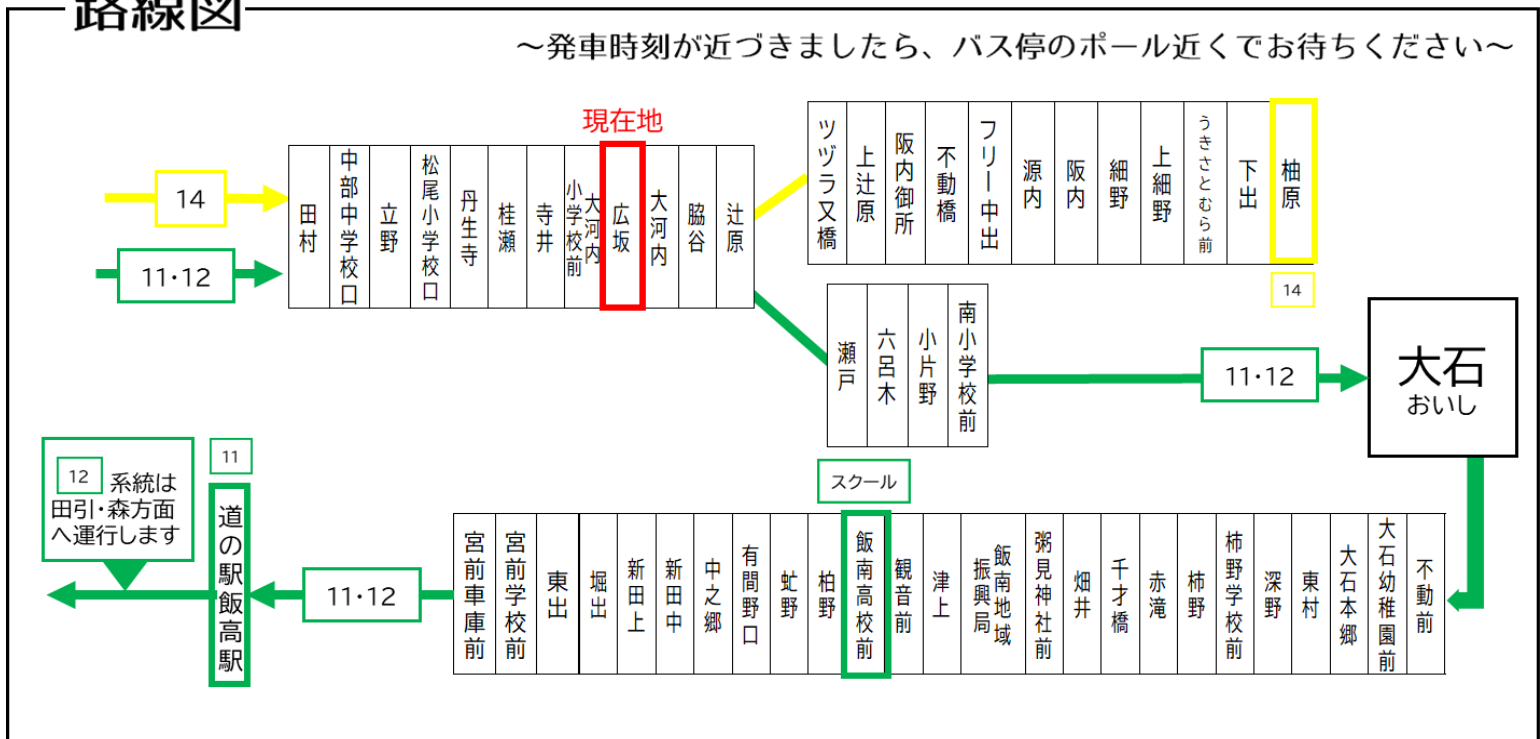

大石：11系統 大石行き。大石から先にはまいりません。

B: 飯南高校休校日運休。2026年度は、4/1~4/7・7/18~8/30・12/24~1/7・3/20~3/31の間は運休。

冬: 冬ダイヤ (10月~2月の間運行。なお12/24~1/7は運休。)

夏: 夏ダイヤ (3月~9月の間運行。なお4/1~4/5・7/18~8/31・3/26~3/31は運休。)

★: 学校休校期間のみ運行します。2026年度は、4/1~4/5・7/18~8/31・12/24~1/7・3/26~3/31の間中は運行します。

広坂 02のりば

8月13日~8月15日の間、および12月30日~1月4日の間は休日ダイヤで運行します。

### 路線図

三重交通  
バスロケーションシステム  
バスの現在地がすぐわかる!  
ここから確認 →

時刻・運賃は三重交通HPへ

**国道166号線雨量規制時の運行について**  
国道166号線において雨量規制による通行止めが行われた際は、**柿野~松阪駅間の運行となります。**  
お忘れ物・その他に関するお問い合わせ  
三重交通 松阪営業所 TEL. 0598-51-5240