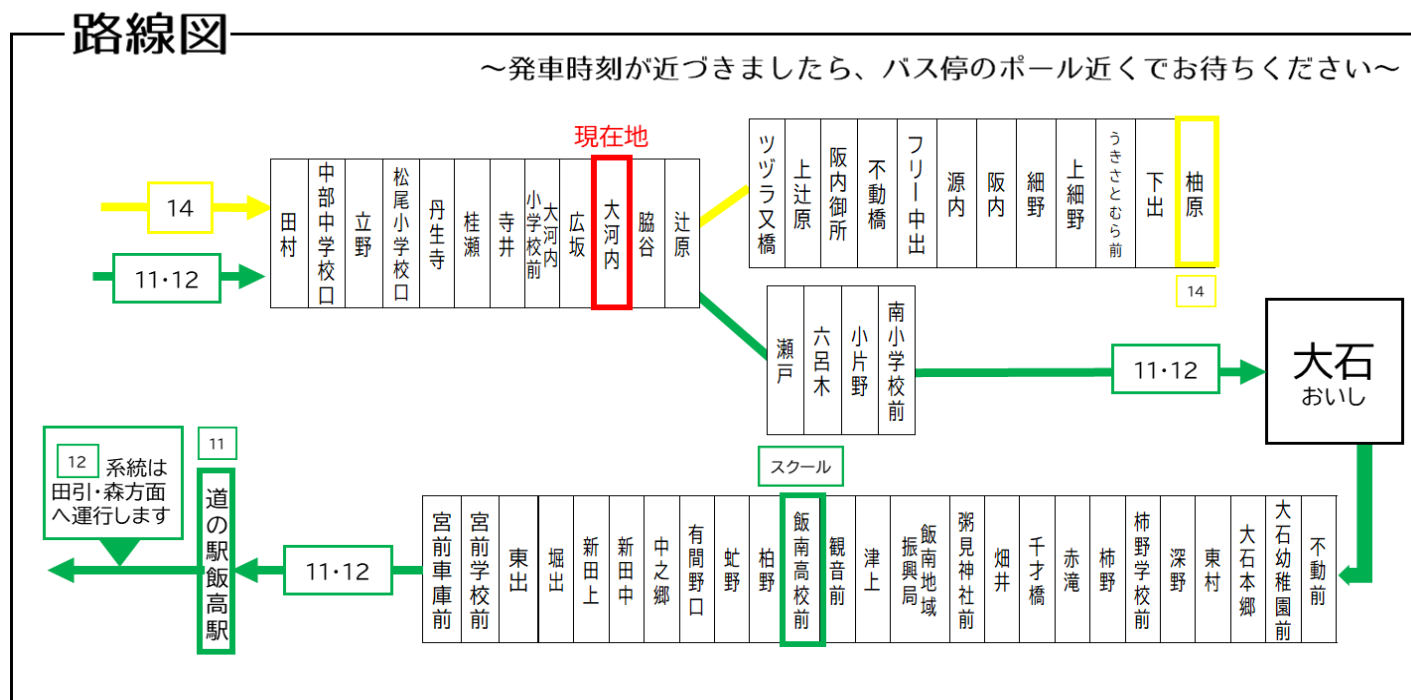

土休日時刻表 (Weekends)																
行先	時刻	7	8	9	10	11	12	13	14	15	16	17	18	19	20	21
【11】 辻原・大石経由 道の駅飯高駅		46		58		53			23	38			02		15	
【12】 辻原・大石・道の駅飯高駅経由 スメール											52			17		
【14】 辻原・細野経由 柚原							02			02		37				

大石：11系統 大石行き。大石から先にはまいりません。

B: 飯南高校休校日運休。2026年度は、4/1~4/7・7/18~8/30・12/24~1/7・3/20~3/31の間は運休。

冬: 冬ダイヤ (10月~2月の間運行。なお12/24~1/7は運休。)

夏: 夏ダイヤ (3月~9月の間運行。なお4/1~4/5・7/18~8/31・3/26~3/31は運休。)

★: 学校休校期間のみ運行します。2026年度は、4/1~4/5・7/18~8/31・12/24~1/7・3/26~3/31の間は運行します。

大河内 02のりば

8月13日~8月15日の間、および12月30日~1月4日の間は休日ダイヤで運行します。

三重交通  
バスロケーションシステム  
バスの現在地がすぐわかる!  
ここから確認 →

時刻・運賃は三重交通HPへ

■ 国道166号線雨量規制時の運行について  
国道166号線において雨量規制による通行止めが行われた際は、柿野~松阪駅間の運行となります。

■ お忘れ物・その他に関するお問い合わせ  
三重交通 松阪営業所 TEL. 0598-51-5240

● 大河内  
● 飯南向き