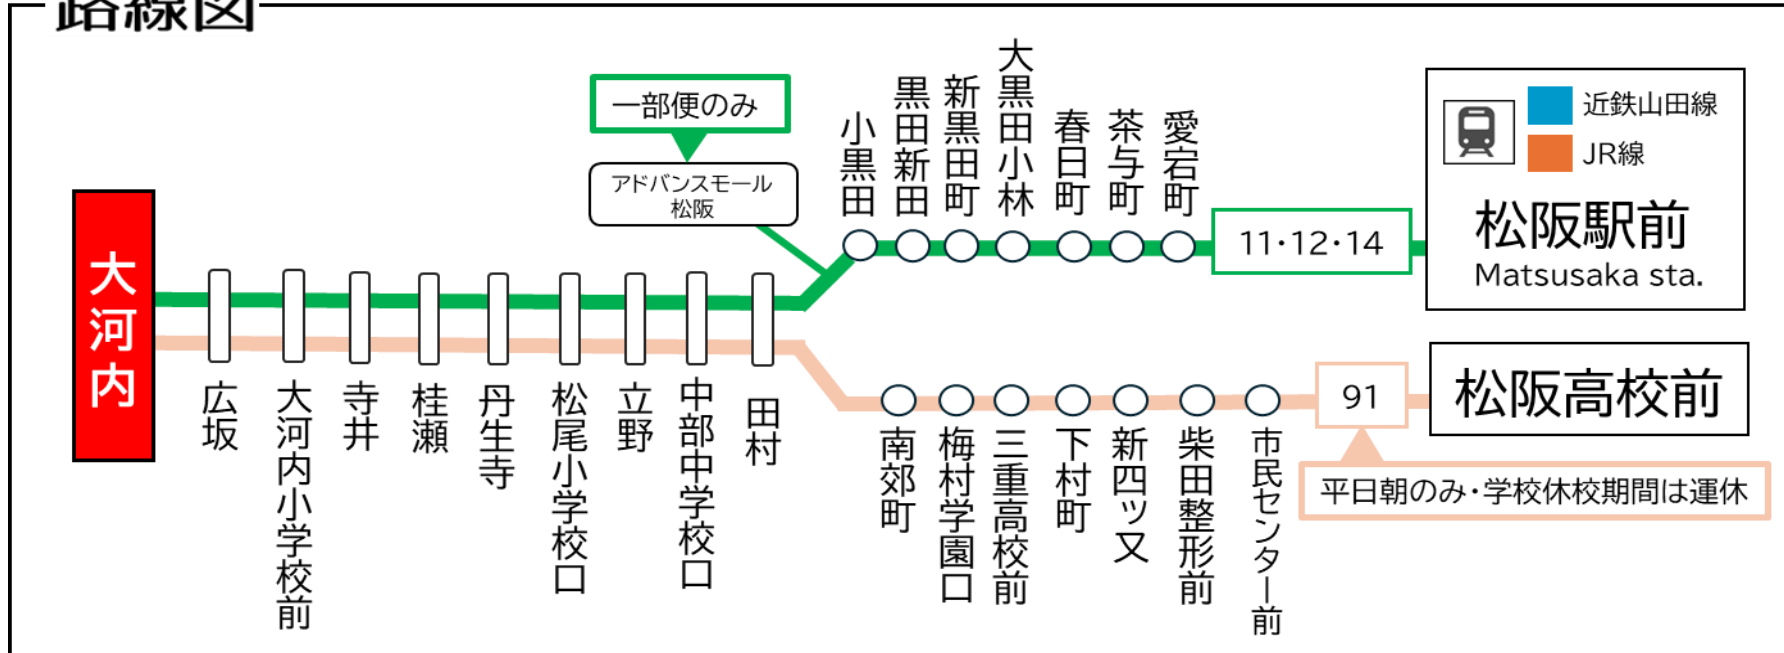

### 土休日時刻表 (Weekends)

行先 \ 時刻	6	7	8	9	10	11	12	13	14	15	16	17	18	19
【11】	53	31	40		ア 03		ア 03		ア 03	49	13	33		
【12】 松阪駅前		49					49							
【14】														

ア: アドバンスモール経由

D: 学校休校期間運休。2026年度は、4/1~4/5・7/18~8/24・12/24~1/7・3/26~3/31の間は運休。

大河内 01のりば

8月13日~8月15日の間、および12月30日~1月4日の間は休日ダイヤで運行します。

### 路線図