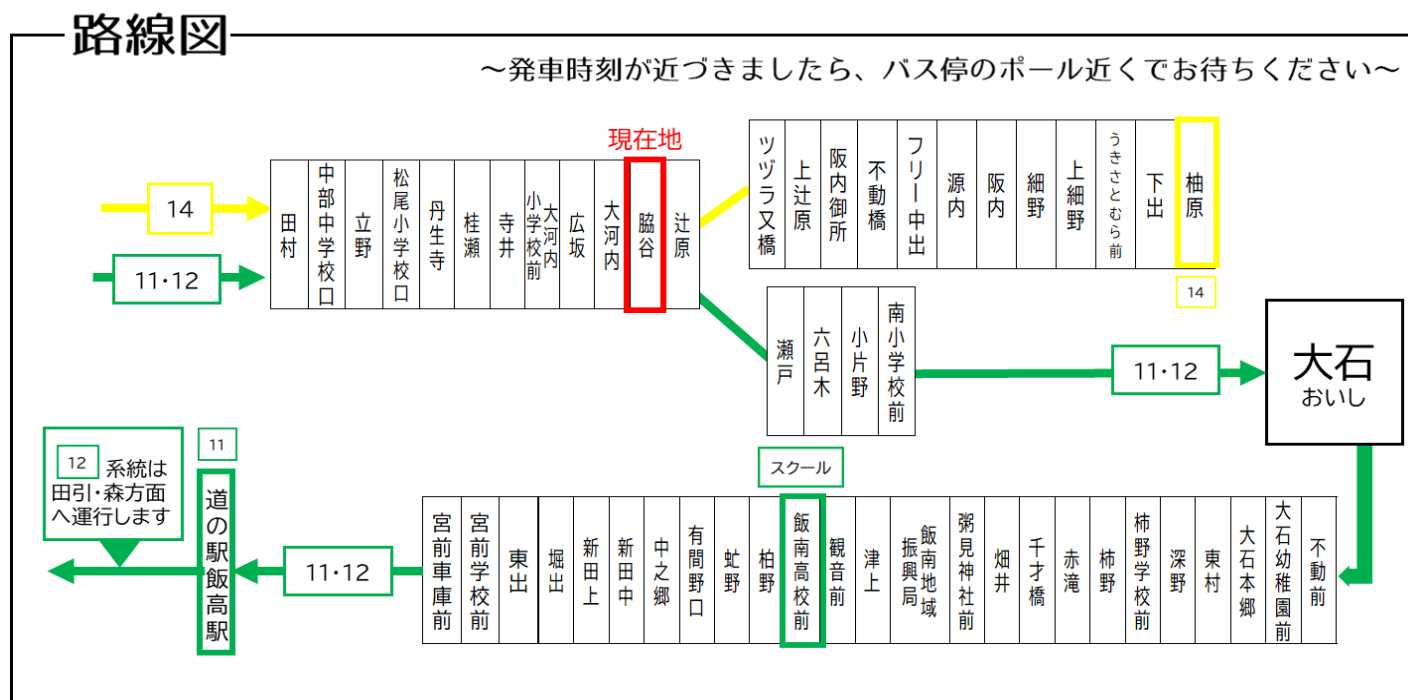

土休日時刻表 (Weekends)															
行先 \ 時刻	7	8	9	10	11	12	13	14	15	16	17	18	19	20	21
【11】 辻原・大石経由 道の駅飯高駅	47		59		54			24	39			03		16	
【12】 辻原・大石・道の駅飯高駅経由 スメール										53			18		
【14】 辻原・細野経由 柚原						03			03		38				

大石：11系統 大石行き。大石から先にはまいりません。

B: 飯南高校休校日運休。2026年度は、4/1~4/7・7/18~8/30・12/24~1/7・3/20~3/31の間は運休。

冬: 冬ダイヤ (10月~2月の間運行。なお12/24~1/7は運休。)

夏: 夏ダイヤ (3月~9月の間運行。なお4/1~4/5・7/18~8/31・3/26~3/31は運休。)

★: 学校休校期間のみ運行します。2026年度は、4/1~4/5・7/18~8/31・12/24~1/7・3/26~3/31の間中は運行します。

脇谷 02のりば

8月13日~8月15日の間、および12月30日~1月4日の間は休日ダイヤで運行します。

三重交通
バスロケーションシステム
バスの現在地がすぐわかる!
 ここから確認 →

時刻・運賃は三重交通HPへ

国道166号線雨量規制時の運行について
 国道166号線において雨量規制による通行止めが行われた際は、**柿野~松阪駅間の運行となります。**
 お忘れ物・その他に関するお問い合わせ
 三重交通 松阪営業所 TEL. 0598-51-5240