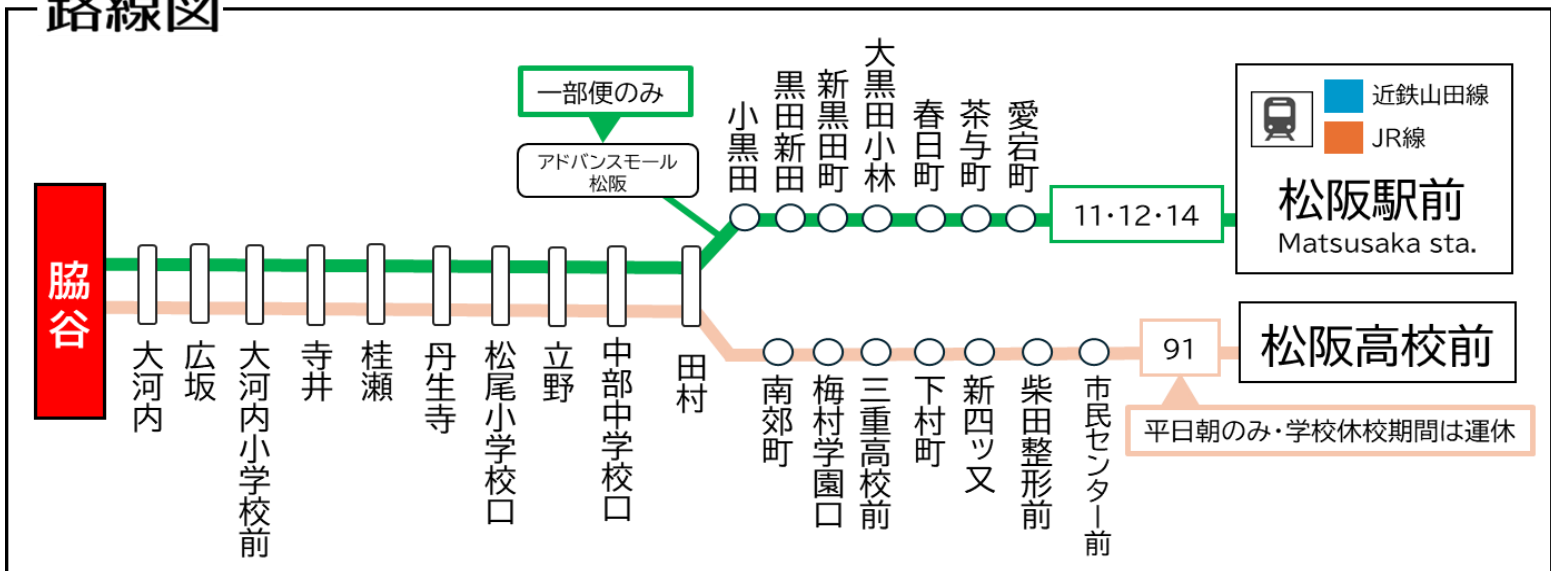

土休日時刻表 (Weekends)

行先 \ 時刻	6	7	8	9	10	11	12	13	14	15	16	17	18	19
【11】	51	29	38		ア 01		ア 01		ア 01	47	11	31		
【12】 松阪駅前		47					47							
【14】														

ア: アドバンスモール経由

D: 学校休校期間運休。2026年度は、4/1~4/5・7/18~8/24・12/24~1/7・3/26~3/31の間は運休。

脇谷 01のりば

8月13日~8月15日の間、および12月30日~1月4日の間は休日ダイヤで運行します。

路線図

ごあんない

ご乗車方法

乗車 発車時間が近づきましたら
バス停のポール近くでお待ちください

カードは読み取り機にタッチ
現金でお支払いの場合は整理券
をお取りください

降車 お降りの際は
降車ボタンでお知らせください

~現金でお支払いの場合~
前方の運賃表示器が示します金額を
運賃箱に入れてください
おつりは出ませんから、運賃箱で両替願います

~カードでお支払いの場合~
カードを運賃箱にタッチしてください
(複数人の支払いの場合は乗務員にお知らせください)

お忘れ物・その他に関するお問い合わせ

三重交通 松阪営業所 TEL: 0598-51-5240

三重交通バスロケーションシステム
バスの現在地がすぐわかる!

ここから確認 →