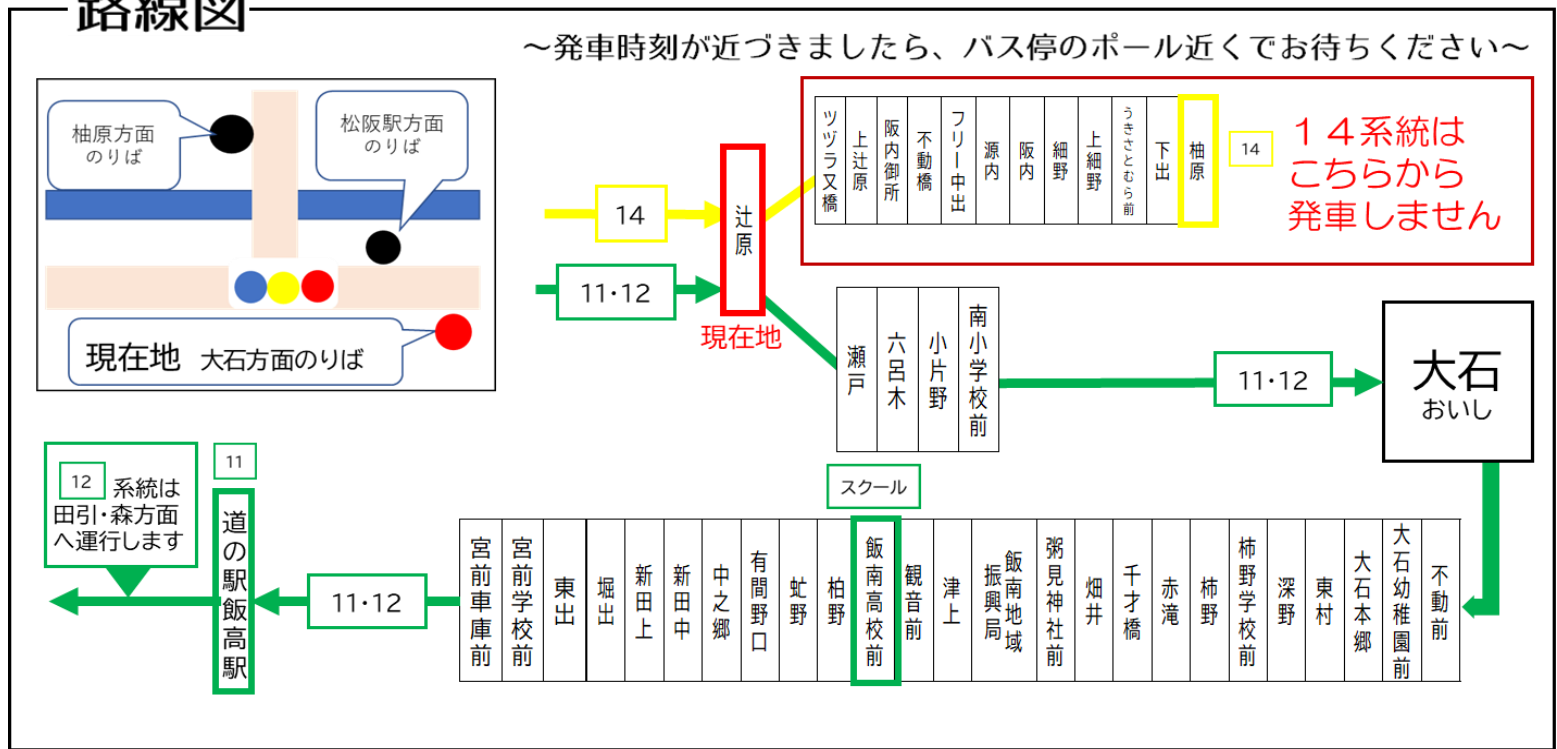

土休日時刻表 (Weekends)

行先	時刻	7	8	9	10	11	12	13	14	15	16	17	18	19	20	21
【11】 大石経由 道の駅飯高駅		49			01	56			26	41			05		18	
【12】 道の駅飯高駅経由 スメール											55			20		

大石: 1 1 系統 大石行き。大石から先にはまいりません。

B: 飯南高校休校日運休。2026年度は、4/1~4/7・7/18~8/30・12/24~1/7・3/20~3/31の間は運休。

辻原 02のりば

8月13日~8月15日の間、および12月30日~1月4日の間は休日ダイヤで運行します。

路線図

三重交通  
バスロケーションシステム  
バスの現在地がすぐわかる!

ここから確認 →

時刻・運賃は三重交通HPへ

三重交通

辻原  
飯南向き

■ 国道166号線雨量規制時の運行について  
国道166号線において雨量規制による通行止めが行われた際は、**柿野~松阪駅間の運行となります。**

■ お忘れ物・その他に関するお問い合わせ  
三重交通 松阪営業所 TEL. 0598-51-5240

平日時刻表 (Weekdays)

行先	時刻	12	13	14	15	16	17	18
【14】 柚原		05			05	冬 45	夏 05	冬 25
							★ 40	夏 58