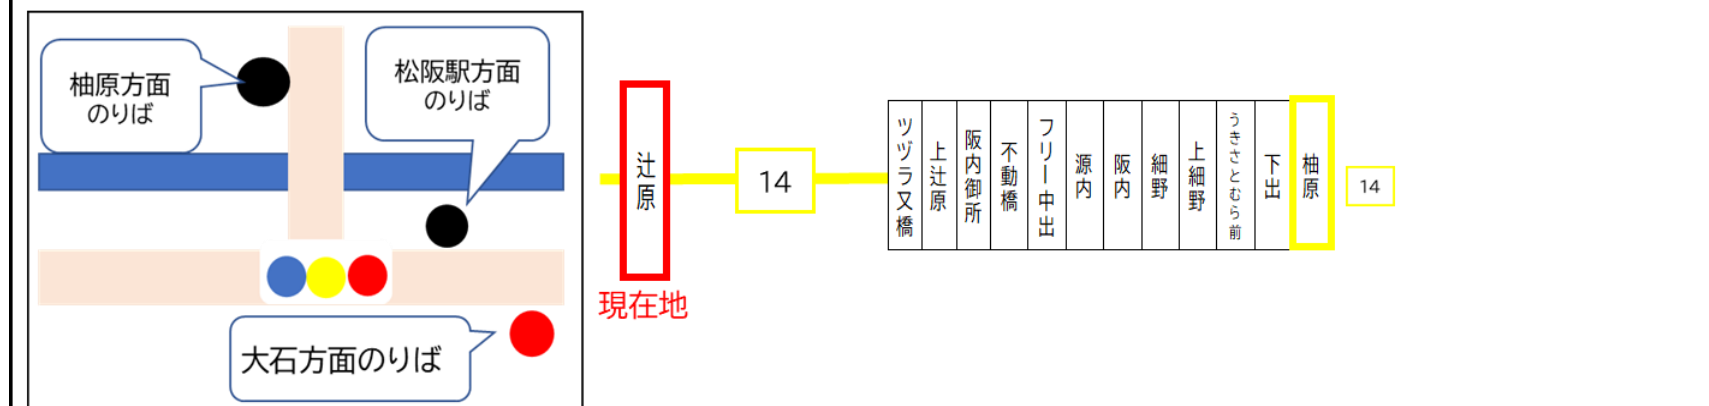

平日時刻表 (Weekdays)

行先	時刻	12	13	14	15	16	17	18
【14】 柚原		05			05	冬 45	夏 05	冬 25
							★ 40	夏 58

土休日時刻表 (Weekends)

行先	時刻	12	13	14	15	16	17	18
【14】 柚原		05			05		40	

ここは
14系統柚原方面乗り場

冬:冬ダイヤ (10月~2月の間運行。なお12/24~1/7は運休。)

夏:夏ダイヤ (3月~9月の間運行。なお4/1~4/5・7/18~8/31・3/26~3/31は運休。)

★:学校休校期間のみ運行します。2026年度は、4/1~4/5・7/18~8/31・12/24~1/7・3/26~3/31の期間中は運行します。

辻原 03のりば

8月13日~8月15日の間、および12月30日~1月4日の間は休日ダイヤで運行します。

路線図

~発車時刻が近づきましたら、バス停のポール近くでお待ちください~

お忘れ物・そのほかに関するお問い合わせ 三重交通 松阪営業所 TEL. 0598-51-5240