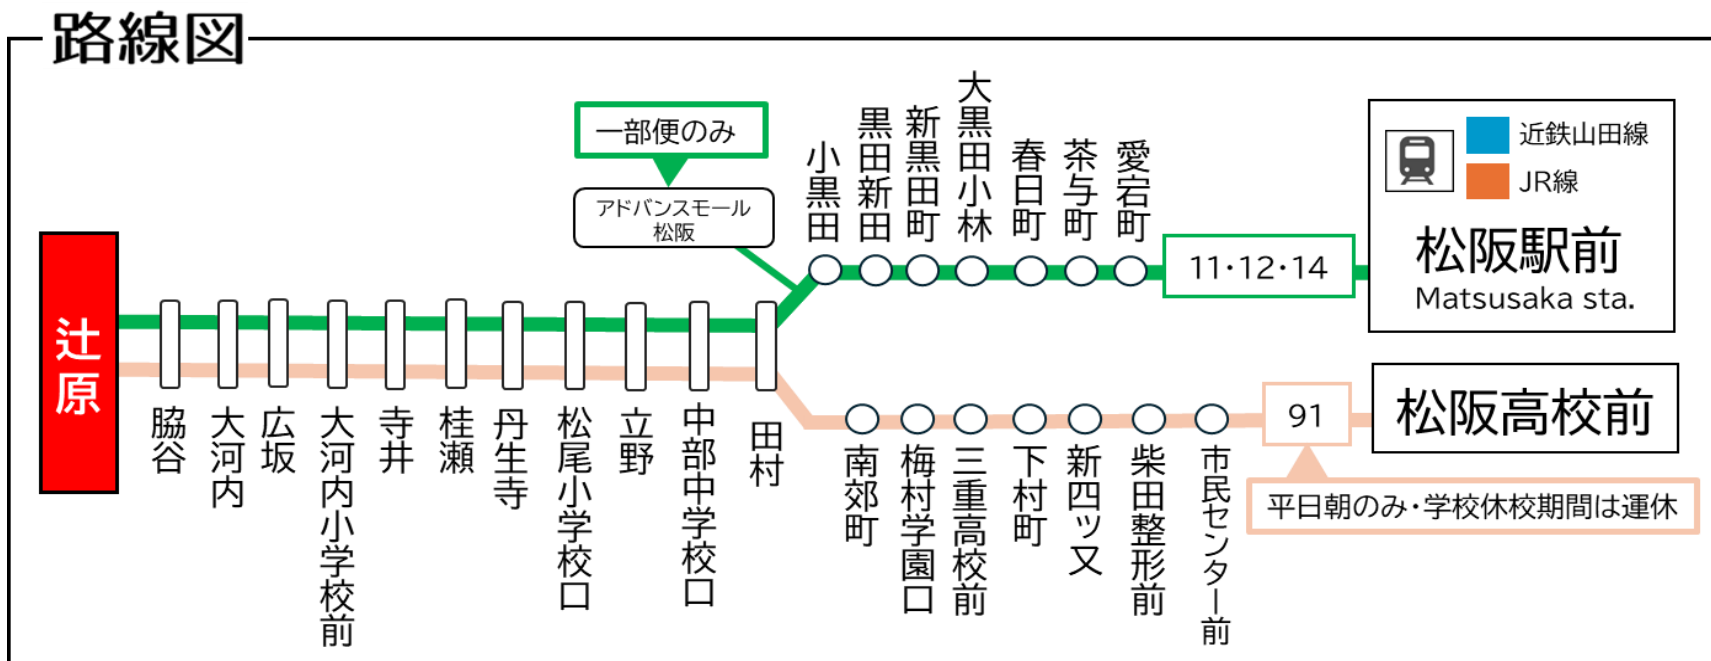

平日時刻表 (Weekdays)															
行先	時刻	6	7	8	9	10	11	12	13	14	15	16	17	18	19
【11】		17	02	11	20	ア 00	ア 30	ア 30	ア 40		46	10	05	10	20
【12】 松阪駅前		45	08					46				30			
【14】			46												
【91】 三重高校前経由 松阪高校前			D 34												

土休日時刻表 (Weekends)															
行先	時刻	6	7	8	9	10	11	12	13	14	15	16	17	18	19
【11】		50	28	37		ア 00		ア 00		ア 00	46	10	30		
【12】 松阪駅前			46					46							
【14】															

ア: アドバンスモール経由  
D: 学校休校期間運休。2026年度は、4/1~4/5・7/18~8/24・12/24~1/7・3/26~3/31の間は運休。

辻原 01のりば

8月13日~8月15日の間、および12月30日~1月4日の間は休日ダイヤで運行します。

**ごあんない**

**ご乗車方法**

**乗車** 発車時間が近づきましたら  
バス停のポール近くでお待ちください

カードは読み取り機にタッチ  
現金でお支払いの場合は整理券  
をお取りください

**降車** お降りの際は  
降車ボタンでお知らせください

~現金でお支払いの場合~  
前方の運賃表示器が示します金額を  
運賃箱に入れてください  
おつりは出ませんから、運賃箱で両替願います