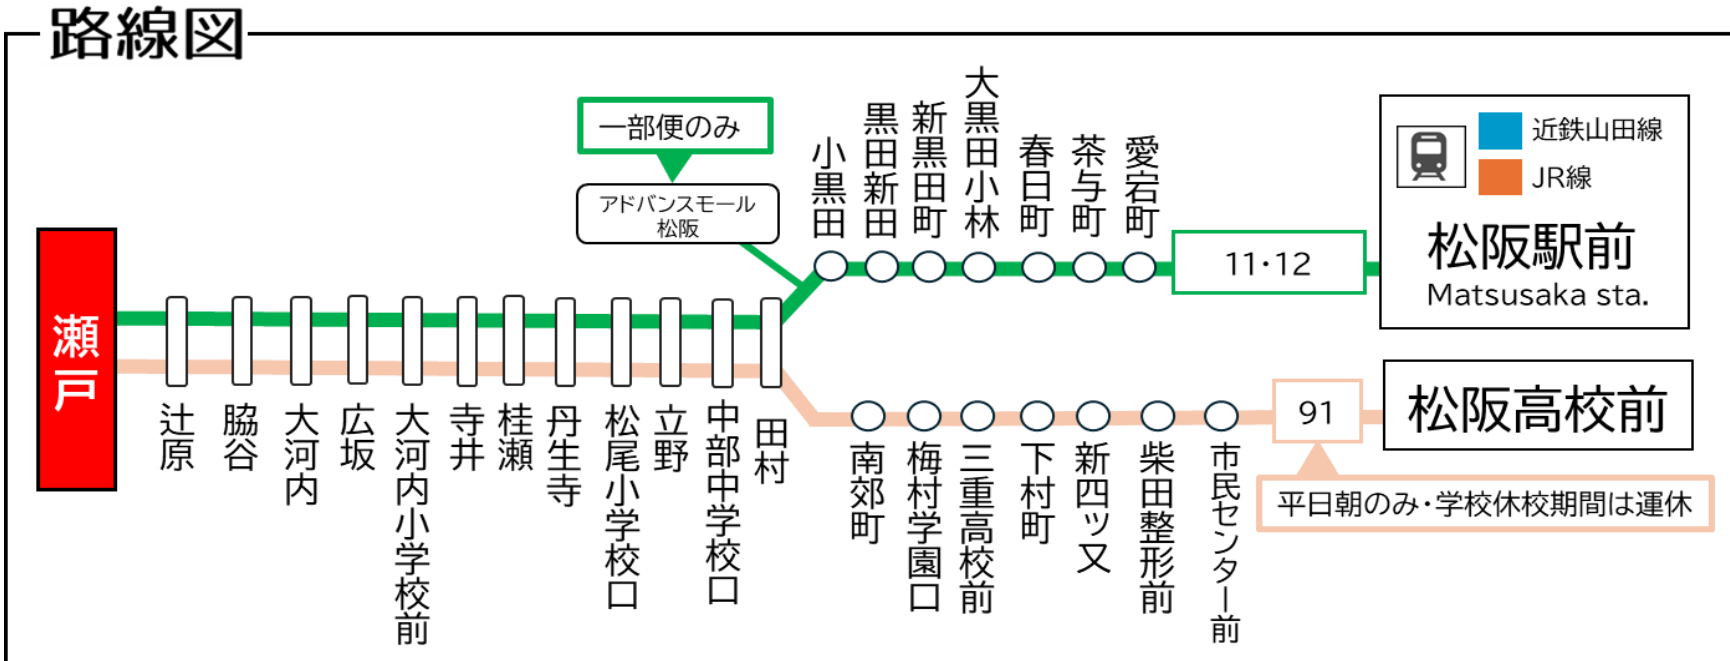

平日時刻表 (Weekdays)															
行先 \ 時刻	6	7	8	9	10	11	12	13	14	15	16	17	18	19	
【11】	15	00	09	18		ア 28	ア 28	ア 38			08	03	08	18	
【12】 松阪駅前	43	06		ア 58							28				
【91】 三重高校前経由 松阪高校前		D 32													

土休日時刻表 (Weekends)															
行先 \ 時刻	6	7	8	9	10	11	12	13	14	15	16	17	18	19	
【11】	48	26	35	ア 58		ア 58		ア 58			08	28			
【12】 松阪駅前															

ア: アドバンスモール経由
D: 学校休校期間運休。2026年度は、4/1~4/5・7/18~8/24・12/24~1/7・3/26~3/31の間は運休。

瀬戸（松阪）01のりば

8月13日~8月15日の間、および12月30日~1月4日の間は休日ダイヤで運行します。

ごあんない

ご乗車方法

降車

乗車

乗車 発車時間が近づきましたら
バス停のポール近くでお待ちください

カードは読み取り機にタッチ
現金でお支払いの場合は整理券
をお取りください

降車 お降りの際は
降車ボタンでお知らせください

~現金でお支払いの場合~
前方の運賃表示器が示します金額を
運賃箱に入れてください
おつりは出ませんから、運賃箱で両替願います

~カードでお支払いの場合~
カードを運賃箱にタッチしてください
(複数人の支払いの場合は乗務員にお知らせください)

お忘れ物・その他に関するお問い合わせ
三重交通 松阪営業所 TEL: 0598-51-5240

瀬戸（松阪）02のりば

8月13日~8月15日の間、および12月30日~1月4日の間は休日ダイヤで運行します。

路線図

~発車時刻が近づきましたら、バス停のポール近くでお待ちください~

三重交通

バスロケーションシステム
バスの現在地がすぐわかる!

ここから確認 →

時刻・運賃は三重交通HPへ