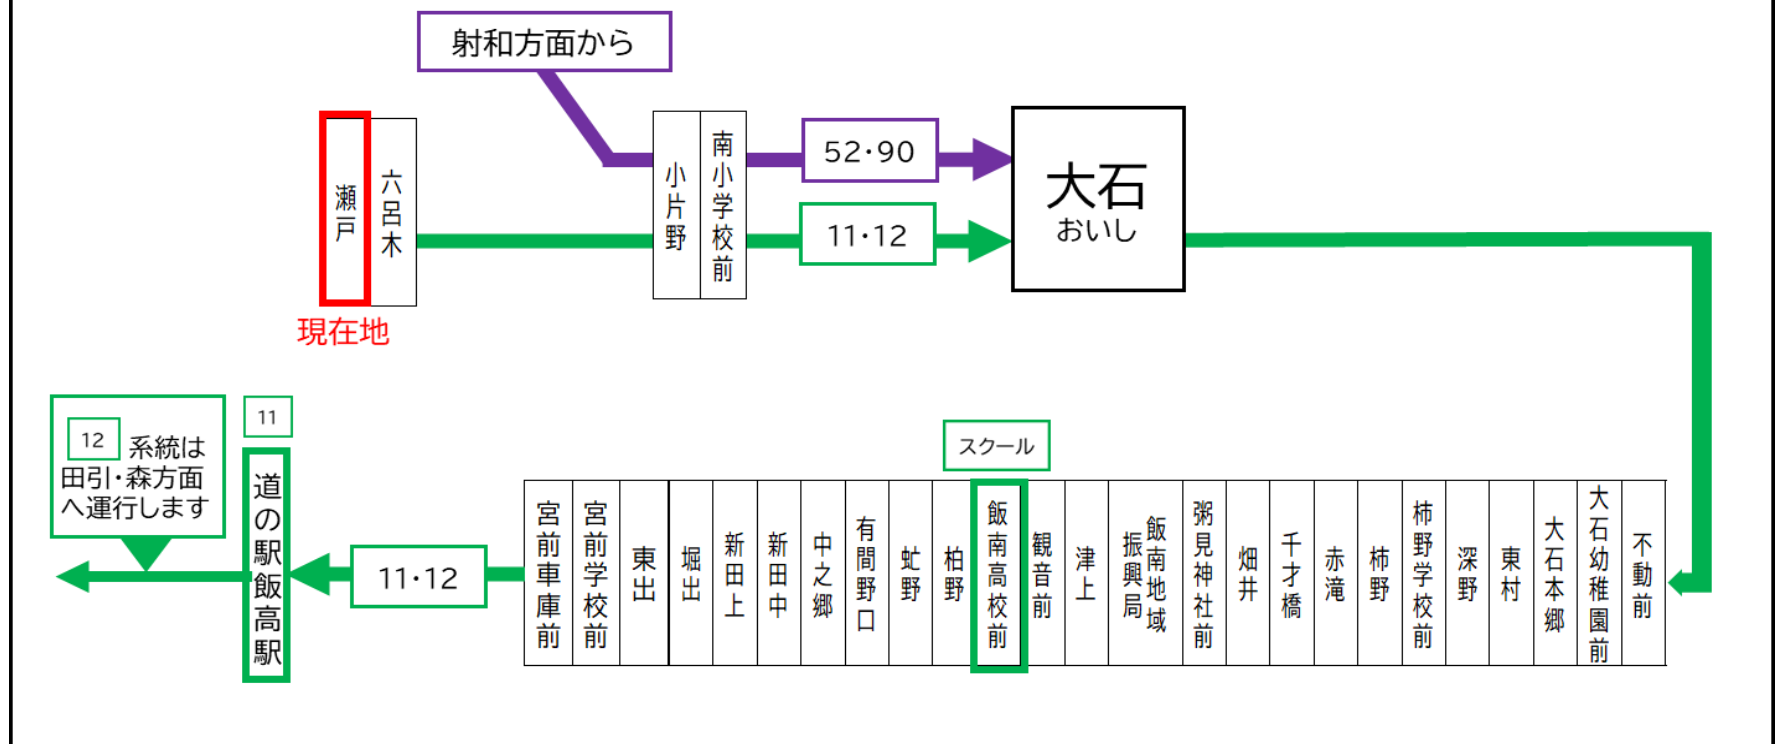

土休日時刻表 (Weekends)

行先	時刻	7	8	9	10	11	12	13	14	15	16	17	18	19	20	21
【11】 大石経由 道の駅飯高駅		51			03	58			28	43			07		20	
【12】 大石・道の駅飯高駅経由 スメール											57			22		

大石: 1 1 系統 大石行き。大石から先にはまいりません。

B: 飯南高校休校日運休。2026年度は、4/1~4/7・7/18~8/30・12/24~1/7・3/20~3/31の間は運休。

瀬戸（松阪）02のりば

8月13日~8月15日の間、および12月30日~1月4日の間は休日ダイヤで運行します。

路線図

~発車時刻が近づきましたら、バス停のポール近くでお待ちください~

三重交通

バスロケーションシステム
バスの現在地がすぐわかる!

ここから確認 →

時刻・運賃は三重交通HPへ