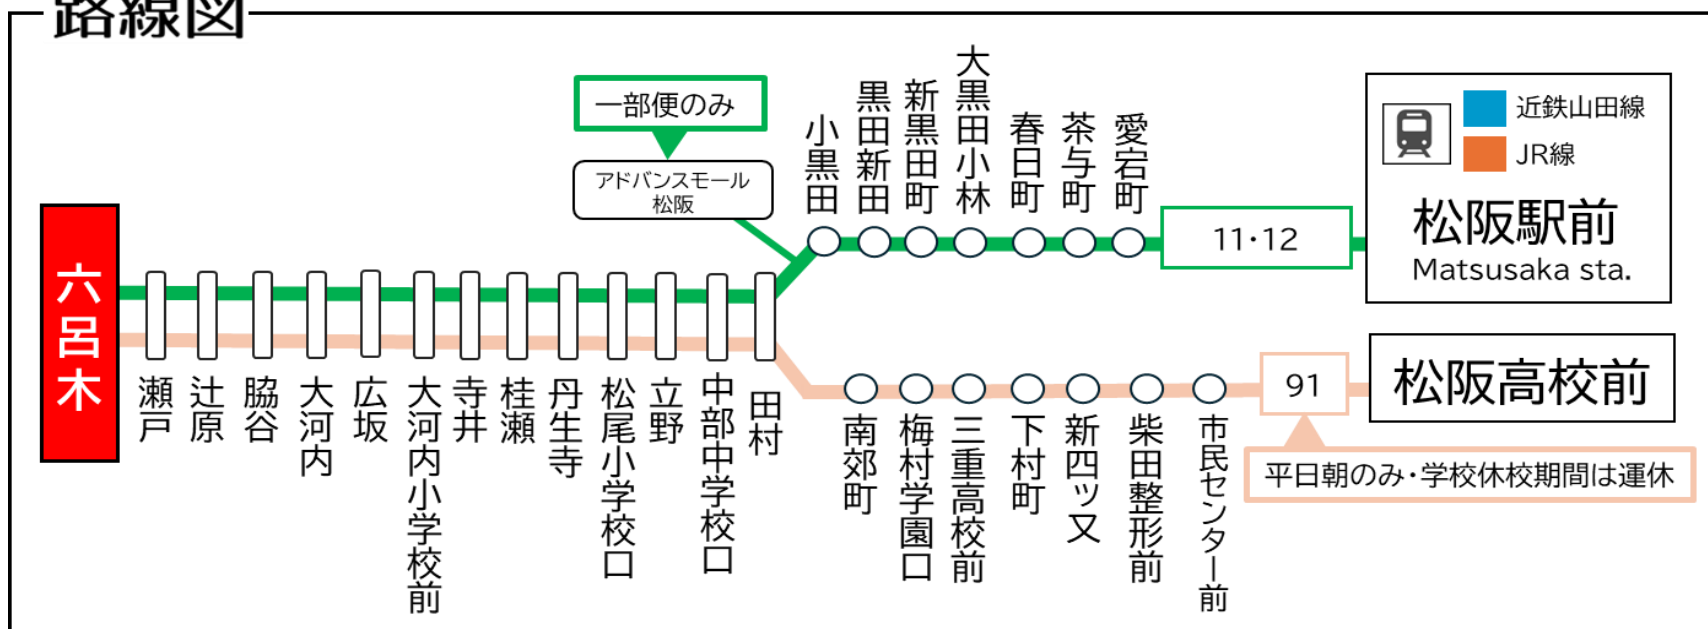

行先	時刻	6	7	8	9	10	11	12	13	14	15	16	17	18	19
【11】		47	25	34	ア 57		ア 57		ア 57			07	27		
【12】 松阪駅前															

ア: アドバンスモール経由

D: 学校休校期間運休。2026年度は、4/1~4/5・7/18~8/24・12/24~1/7・3/26~3/31の間は運休。

六呂木 01のりば

8月13日~8月15日の間、および12月30日~1月4日の間は休日ダイヤで運行します。

路線図

ごあんない

ご乗車方法

乗車 発車時間が近づきましたら
バス停のポール近くでお待ちください

カードは読み取り機にタッチ
現金でお支払いの場合は整理券
をお取りください

降車 お降りの際は
降車ボタンでお知らせください

~現金でお支払いの場合~
前方の運賃表示器が示します金額を
運賃箱に入れてください
おつりは出ませんから、運賃箱で両替願います

~カードでお支払いの場合~
カードを運賃箱にタッチしてください
(複数人の支払いの場合は乗務員にお知らせください)

お忘れ物・その他に関するお問い合わせ

三重交通 松阪営業所 TEL: 0598-51-5240

三重交通バスロケーションシステム
バスの現在地がすぐわかる!

ここから確認 →

時刻・運賃は三重交通HPへ

三重交通

検索

六呂木
松阪駅向き