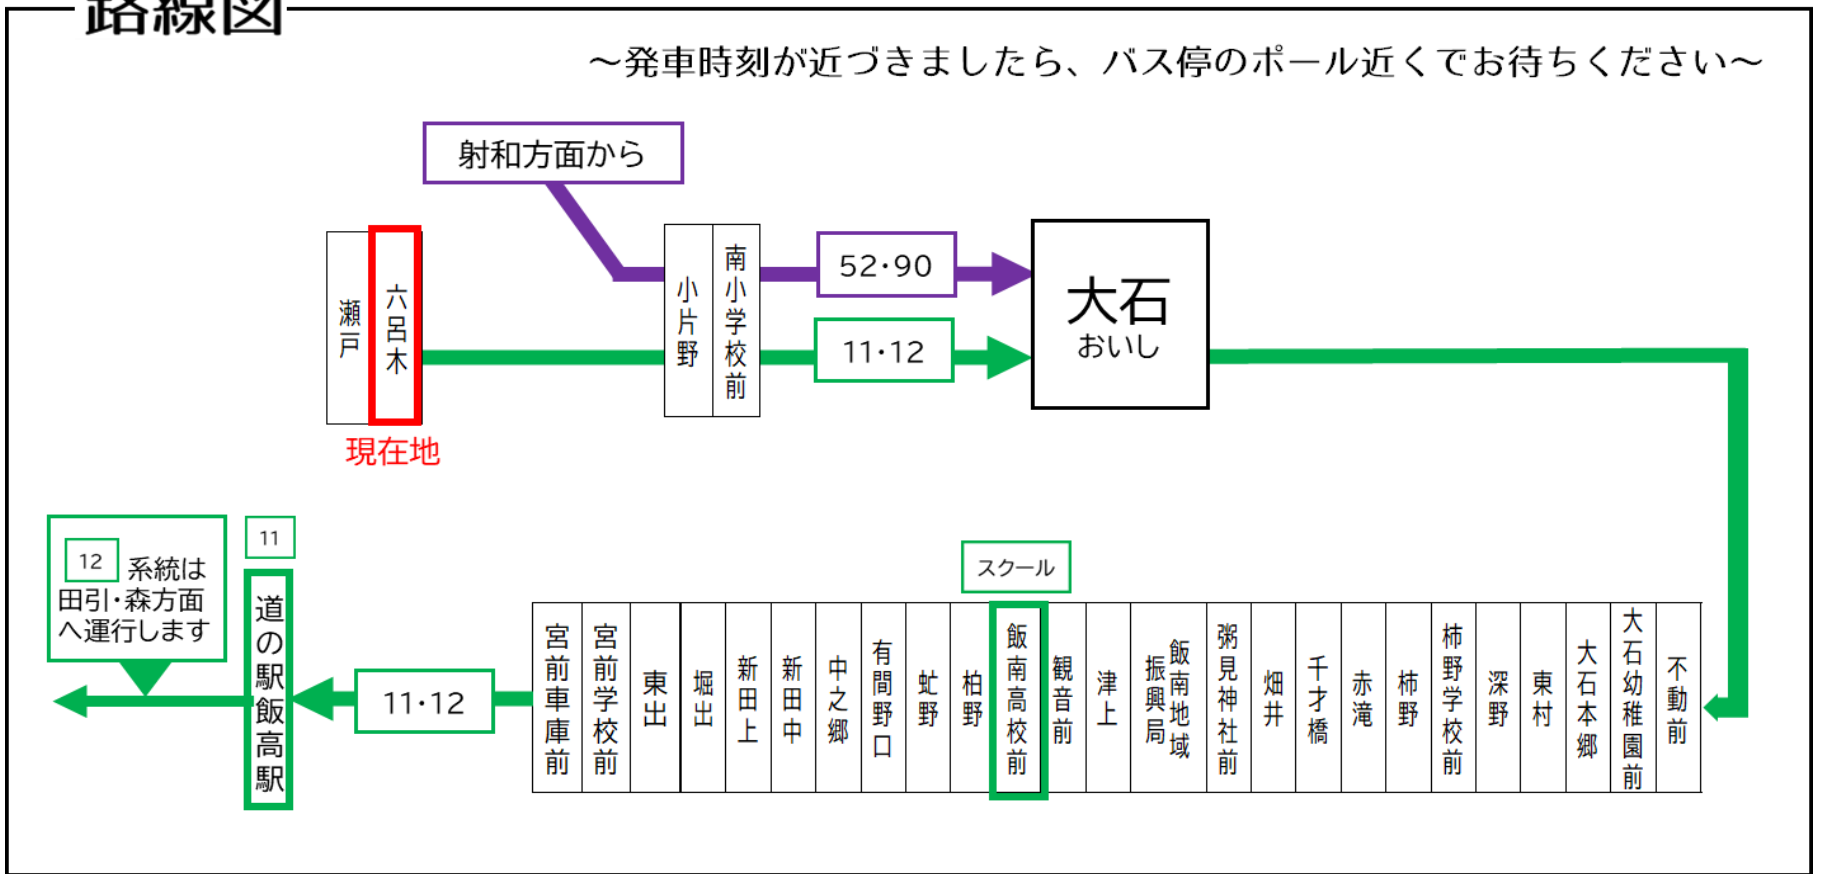

土休日時刻表 (Weekends)

行先	時刻	7	8	9	10	11	12	13	14	15	16	17	18	19	20	21
【11】 大石経由 道の駅飯高駅		52			04	59			29	44			08		21	
【12】 大石・道の駅飯高駅経由 スメール											58			23		

大石: 1 1 系統 大石行き。大石から先にはまいりません。

B: 飯南高校休校日運休。2026年度は、4/1~4/7・7/18~8/30・12/24~1/7・3/20~3/31の間は運休。

六呂木 02のりば

8月13日~8月15日の間、および12月30日~1月4日の間は休日ダイヤで運行します。

路線図

~発車時刻が近づきましたら、バス停のポール近くでお待ちください~

三重交通
バスロケーションシステム
バスの現在地がすぐわかる!

ここから確認 →

時刻・運賃は三重交通HPへ

三重交通