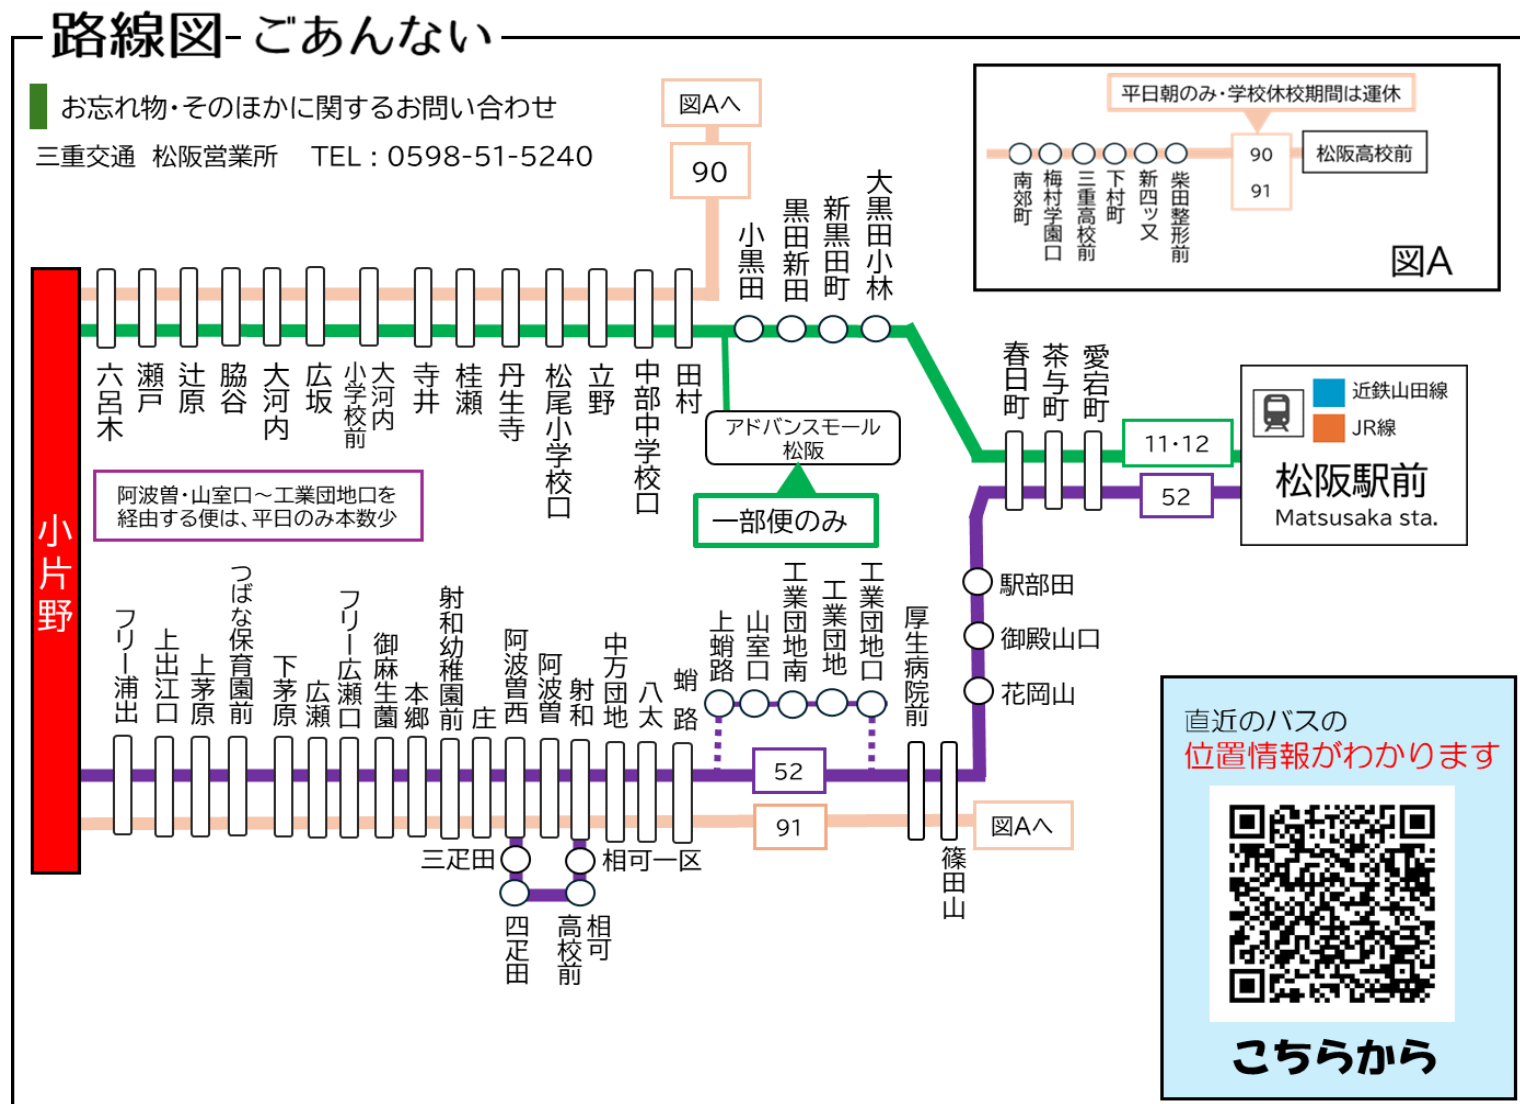

平日時刻表 (Weekdays)															
行先	時刻	6	7	8	9	10	11	12	13	14	15	16	17	18	19
辻原方面	【11】 辻原経由	12	03	06	15		ア 25	ア 25	ア 35			05	00	05	15
	【12】 松阪駅前	40			ア 55							25			
	【91】 辻原・三重高校前経由 松阪高校前		D 29												
射和方面	【52】 相可高校前・射和経由 松阪駅前		射和 11 42		02		32	32			エ 02 エ 34	30	エ 47	32	32
	【52】 阿波曾・射和経由 松阪駅前	32								エ 12					
	【90】 射和・三重高校前経由 松阪高校前		D 25												
土休日時刻表 (Weekends)															
行先	時刻	6	7	8	9	10	11	12	13	14	15	16	17	18	19
辻原経由	【11】 辻原経由 【12】 松阪駅前	45	23	32	ア 55		ア 55		ア 55			05	25		
射和方面	【52】 相可高校前・射和経由 松阪駅前		32	47		12		12		12	22	32		12	

ア: アドバンスモール経由 エ: 工業団地経由
 射和: 52系統 射和行きです。射和から松阪駅方面はまいりませんのでご注意ください。
 D: 学校休校期間運休。2026年度は、4/1~4/5・7/18~8/24・12/24~1/7・3/26~3/31の間は運休。

小片野 01のりば

8月13日~8月15日の間、および12月30日~1月4日の間は休日ダイヤで運行します。

平日時刻表 (Weekdays)

B:飯南高校休校日運休。2026年度は、4/1~4/7・7/18~8/30・12/24~1/7・3/20~3/31の間は運休。

D:学校休校期間運休。2026年度は、4/1~4/5・7/18~8/24・12/24~1/7・3/26~3/31の間は運休。

小片野 02のりば

8月13日~8月15日の間、および12月30日~1月4日の間は休日ダイヤで運行します。

路線図

三重交通
バスロケーションシステム
バスの現在地がすぐわかる!

ここから確認 →

時刻・運賃は三重交通HPへ

三重交通

検索

■ 国道166号線雨量規制時の運行について

国道166号線において雨量規制による通行止めが行われた際は、**柿野~松阪駅間の運行となります。**

■ お忘れ物・そのほかに関するお問い合わせ

三重交通 松阪営業所 TEL. 0598-51-5240