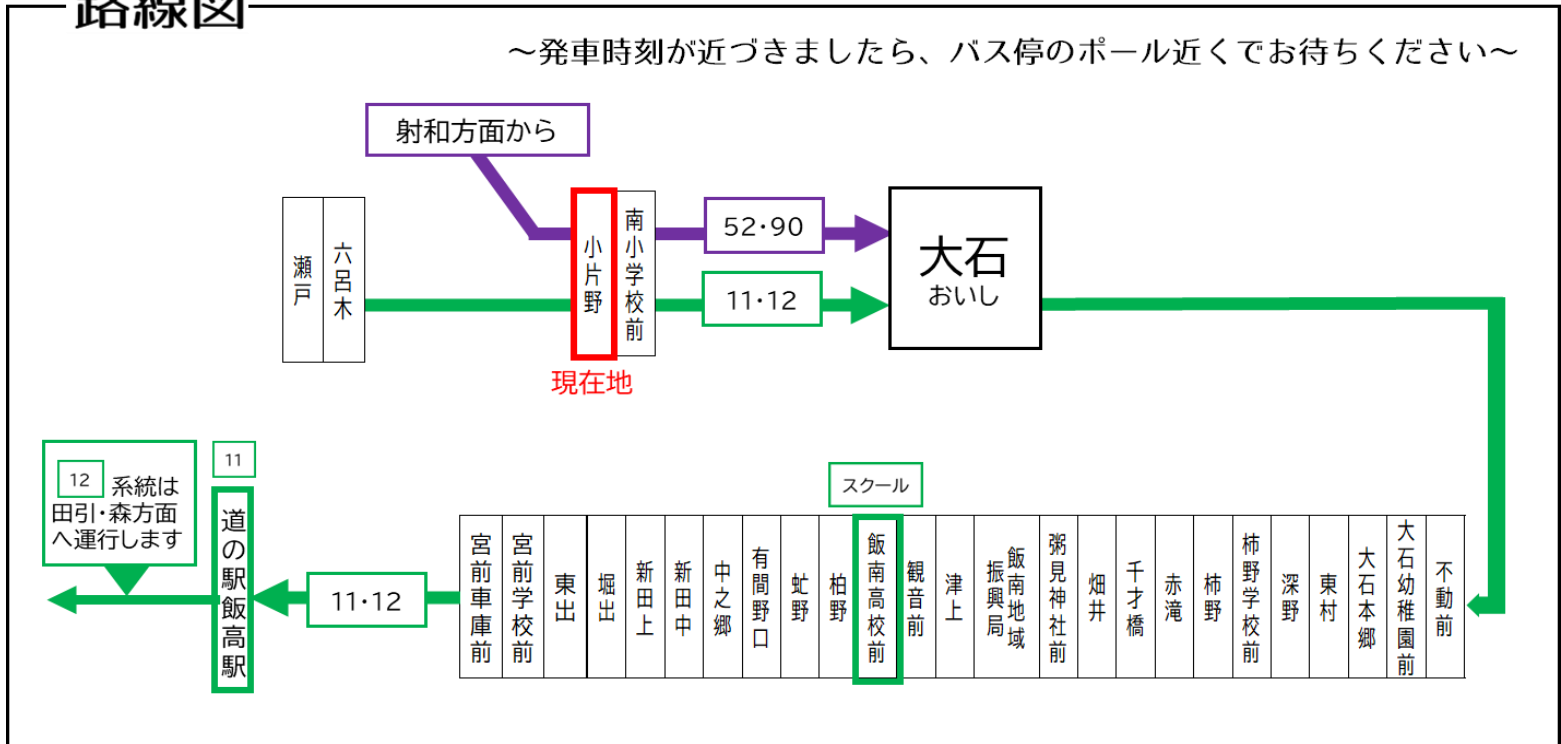

平日時刻表 (Weekdays)

行先	時刻	7	8	9	10	11	12	13	14	15	16	17	18	19	20	21
【11】		28			40		10	04	15	10	12	10		12	15	08
【52】 大石	SC 50										D 44	59				
【90】																
【11】	道の駅飯高駅	50	28	48	51		26	56	46	41	40		10		23	
【11】	辻原・大石経由 飯南高校前	B 28 B 48														
【12】	道の駅飯高駅経由 スメール											30		25		

土休日時刻表 (Weekends)

行先	時刻	7	8	9	10	11	12	13	14	15	16	17	18	19	20	21
【52】	大石		22	40		50		00		00	00	37		02	10	
【11】	道の駅飯高駅	54			06		01		31	46			10		23	
【12】	道の駅飯高駅経由 スメール											00		25		

SC:大石で、直通 飯南高校行きに変わります。飯南高校休校日は大石までの運行です。

B:飯南高校休校日運休。2026年度は、4/1~4/7・7/18~8/30・12/24~1/7・3/20~3/31の間は運休。

D:学校休校期間運休。2026年度は、4/1~4/5・7/18~8/24・12/24~1/7・3/26~3/31の間は運休。

小片野 02のりば

8月13日~8月15日の間、および12月30日~1月4日の間は休日ダイヤで運行します。

路線図

三重交通
バスロケーションシステム
バスの現在地がすぐわかる!

ここから確認 →

時刻・運賃は三重交通HPへ

三重交通

検索

■ 国道166号線雨量規制時の運行について

国道166号線において雨量規制による通行止めが行われた際は、**柿野~松阪駅間の運行となります。**

■ お忘れ物・そのほかに関するお問い合わせ

三重交通 松阪営業所 TEL. 0598-51-5240

小片野
飯南向き