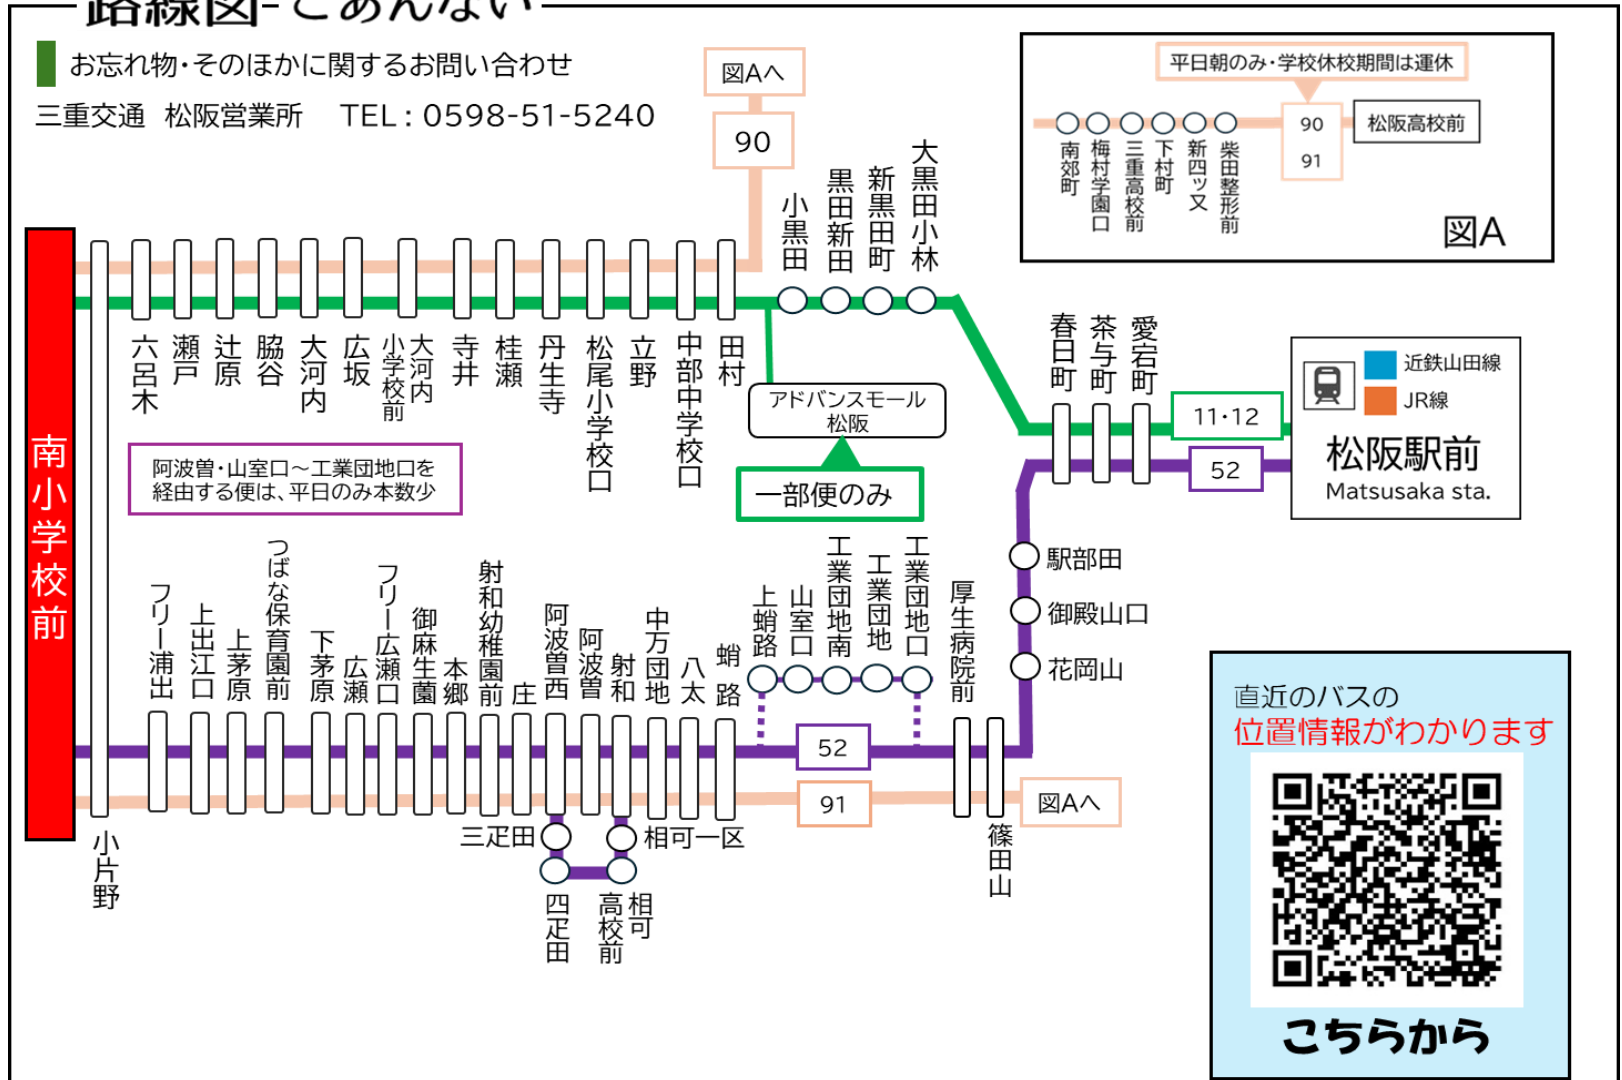

土休日時刻表 (Weekends)

		土休日時刻表 (Weekends)														
行先		時刻	6	7	8	9	10	11	12	13	14	15	16	17	18	19
辻原経由	【11】 辻原経由		44	22	31	ア 54		ア 54		ア 54			04	24		
	【12】 松阪駅前															
射和方面	【52】 相可高校前・射和経由 松阪駅前			31	46		11		11		11	21	31		11	

ア: アドバンスモール経由      エ: 工業団地経由  
射和: 5 2 系統 射和行きです。射和から松阪駅方面はまいりませんのでご注意ください。

D: 学校休校期間運休。2026年度は、4/1~4/5・7/18~8/24・12/24~1/7・3/26~3/31の間は運休。

南小学校前 01のりば

8月13日~8月15日の間、および12月30日~1月4日の間は休日ダイヤで運行します。

路線図-ごあんない

SC:大石で、直通 飯南高校行きに変わります。飯南高校休校日は大石までの運行です。  
 B: 飯南高校休校日運休。2026年度は、4/1~4/7・7/18~8/30・12/24~1/7・3/20~3/31の間は運休。  
 D: 学校休校期間運休。2026年度は、4/1~4/5・7/18~8/24・12/24~1/7・3/26~3/31の間は運休。

南小学校前 02のりば

8月13日~8月15日の間、および12月30日~1月4日の間は休日ダイヤで運行します。

三重交通  
バスロケーションシステム  
バスの現在地がすぐわかる!  
ここから確認 →

時刻・運賃は三重交通HPへ

三重交通 検索

■ 国道166号線雨量規制時の運行について  
 国道166号線において雨量規制による通行止めが行われた際は、**柿野~松阪駅間の運行となります。**  
 ■ お忘れ物・その他に関するお問い合わせ  
 三重交通 松阪営業所 TEL. 0598-51-5240

南小学校  
飯南向き