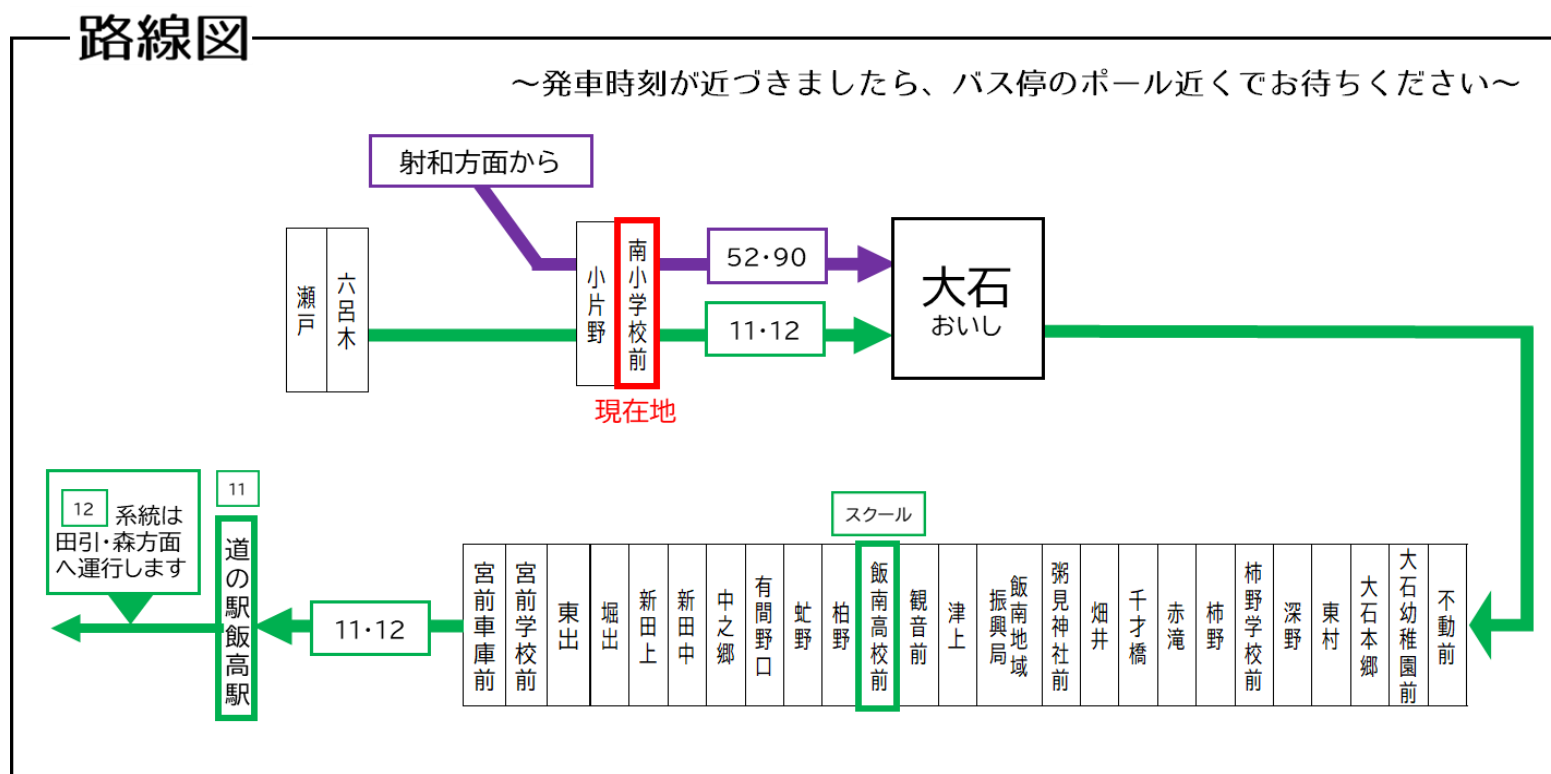

平日時刻表 (Weekdays)																
行先	時刻	7	8	9	10	11	12	13	14	15	16	17	18	19	20	21
[11]		29			41		11	05	16	11	13	11	00	13	16	09
[52] 大石	SC 51										D 45					
[90]																
[11]	道の駅飯高駅	51	29	49	52		27	57	47	42	41		11		24	
[11]	辻原・大石経由 飯南高校前	B 29 B 49														
[12]	道の駅飯高駅経由 スメール											31		26		

土休日時刻表 (Weekends)																
行先	時刻	7	8	9	10	11	12	13	14	15	16	17	18	19	20	21
[52]	大石		23	41		51		01		01	01	38		03	11	
[11]	道の駅飯高駅	55			07		02		32	47			11		24	
[12]	道の駅飯高駅経由 スメール											01		26		

SC:大石で、直通 飯南高校行きに変わります。飯南高校休校日は大石までの運行です。
B: 飯南高校休校日運休。2026年度は、4/1~4/7・7/18~8/30・12/24~1/7・3/20~3/31の間は運休。
D: 学校休校期間運休。2026年度は、4/1~4/5・7/18~8/24・12/24~1/7・3/26~3/31の間は運休。

南小学校前 02のりば

8月13日~8月15日の間、および12月30日~1月4日の間は休日ダイヤで運行します。

三重交通
バスロケーションシステム
バスの現在地がすぐわかる!
ここから確認 →

時刻・運賃は三重交通HPへ

三重交通 検索

■ 国道166号線雨量規制時の運行について
国道166号線において雨量規制による通行止めが行われた際は、**柿野~松阪駅間の運行となります。**
■ お忘れ物・その他に関するお問い合わせ
三重交通 松阪営業所 TEL. 0598-51-5240

南小学校
飯南向き