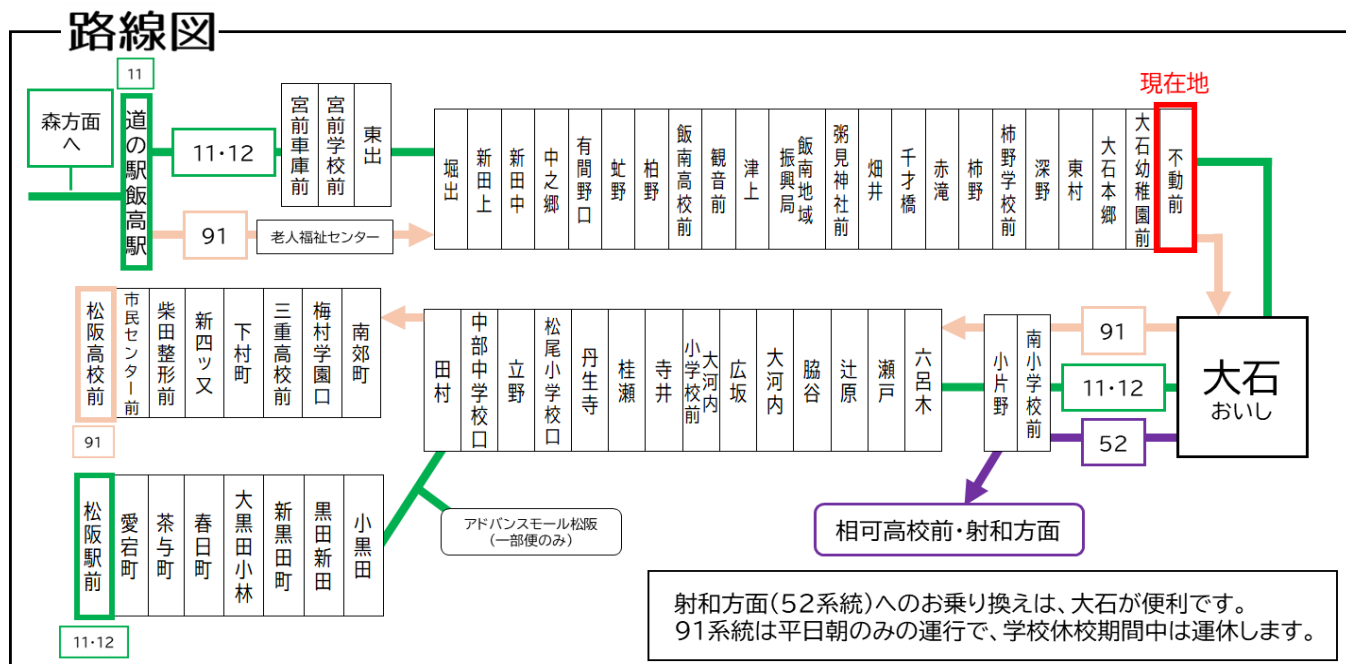

平日時刻表 (Weekdays)																
行先	時刻	6	7	8	9	10	11	12	13	14	15	16	17	18	19	20
松阪駅方面	【11】 辻原経由	35		01	10		相 ア 20	相 ア 20	ア 30			相 00		相 00	相 10	
	【12】 松阪駅前	射 58			ア 50							20	55			
	【91】 辻原・三重高校前経由 松阪高校前		D 24													
道の駅飯高駅方面	【11】		57	31	51	54		29	59	49	44	43		13		26
	【11】		B 36													
	【12】 道の駅飯高駅経由 スメール												33		33	
土休日時刻表 (Weekends)																
行先	時刻	6	7	8	9	10	11	12	13	14	15	16	17	18	19	20
松阪駅方面	【11】 辻原経由	40	相 18	相 27	相 ア 50		相 ア 50		相 ア 50			相 00	20			
	【12】 松阪駅前															
道の駅飯高駅方面	【11】		57			09		04		34	49			13		26
	【12】 道の駅飯高駅経由 スメール												03		28	

射:大石で52系統 相可高校前経由射和行きと連絡
相:大石で52系統 相可高校前経由松阪駅前行きと連絡
A:アドバンスモール経由

B:飯南高校休校日運休。2026年度は、4/1~4/7・7/18~8/30・12/24~1/7・3/20~3/31の間は運休。
D:学校休校期間運休。2026年度は、4/1~4/5・7/18~8/24・12/24~1/7・3/26~3/31の間は運休。

不動前 01のりば

8月13日~8月15日の間、および12月30日~1月4日の間は休日ダイヤで運行します。

道の駅飯高駅・スメール方面は反対側でお待ちください。道路を横断する際は、横断歩道をご利用ください。

バスの現在位置を確認できます

松阪地区
バスロケーションシステム

スマホから携帯から、
バスの接近情報を入手できます

※始発停留所では表示されません。
※コミュニティバスを除く

スマホ用 携帯用

時刻・運賃は三重交通HPへ

国道166号線雨量規制時の運行について

国道166号線において雨量規制による通行止めが行われた際は、**柿野~松阪駅・松阪高校前間の運行となります。**

お忘れ物・その他に関するお問い合わせ
三重交通 松阪営業所 TEL. 0598-51-5240