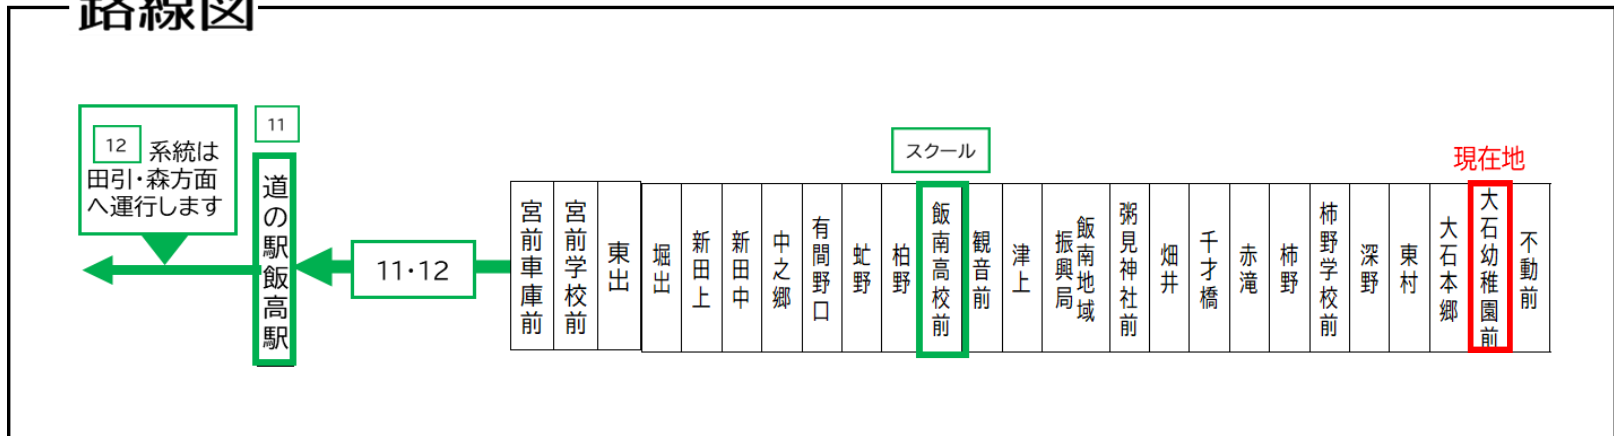

平日時刻表 (Weekdays)															
行先	時刻	7	8	9	10	11	12	13	14	15	16	17	18	19	20
【11】 道の駅飯高駅		58	32	52	55		30		00 50	45	44		14		27
【11】 飯南高校前		B 37 B 54													
【12】 道の駅飯高駅経由 スメール												34		34	
土休日時刻表 (Weekends)															
行先	時刻	7	8	9	10	11	12	13	14	15	16	17	18	19	20
【11】 道の駅飯高駅		58			10		05		35	50			14		27
【12】 道の駅飯高駅経由 スメール												04		29	
B: 飯南高校休校日運休。2026年度は、4/1~4/7・7/18~8/30・12/24~1/7・3/20~3/31の間は運休。															

大石幼稚園前 02のりば

8月13日~8月15日の間、および12月30日~1月4日の間は休日ダイヤで運行します。

路線図

ごあんない

バスの現在位置を確認できます

松阪地区
バスロケーションシステム

スマホから携帯から、
バスの接近情報を入手できます

※始発停留所では表示されません。
※コミュニティバスを除く

スマホ用 携帯用

時刻・運賃は三重交通HPへ

■ 国道166号線雨量規制時の運行について
国道166号線において雨量規制による通行止めが行われた際は、**柿野~松阪駅間の運行となります。**

■ バスをお待ちの際のお願い
発車時間が近づきましたら、**バス停のポール近く**でお待ちください。急停車による事故防止にご協力をお願いします。

■ お忘れ物・その他に関するお問い合わせ
三重交通 松阪営業所 TEL. 0598-51-5240