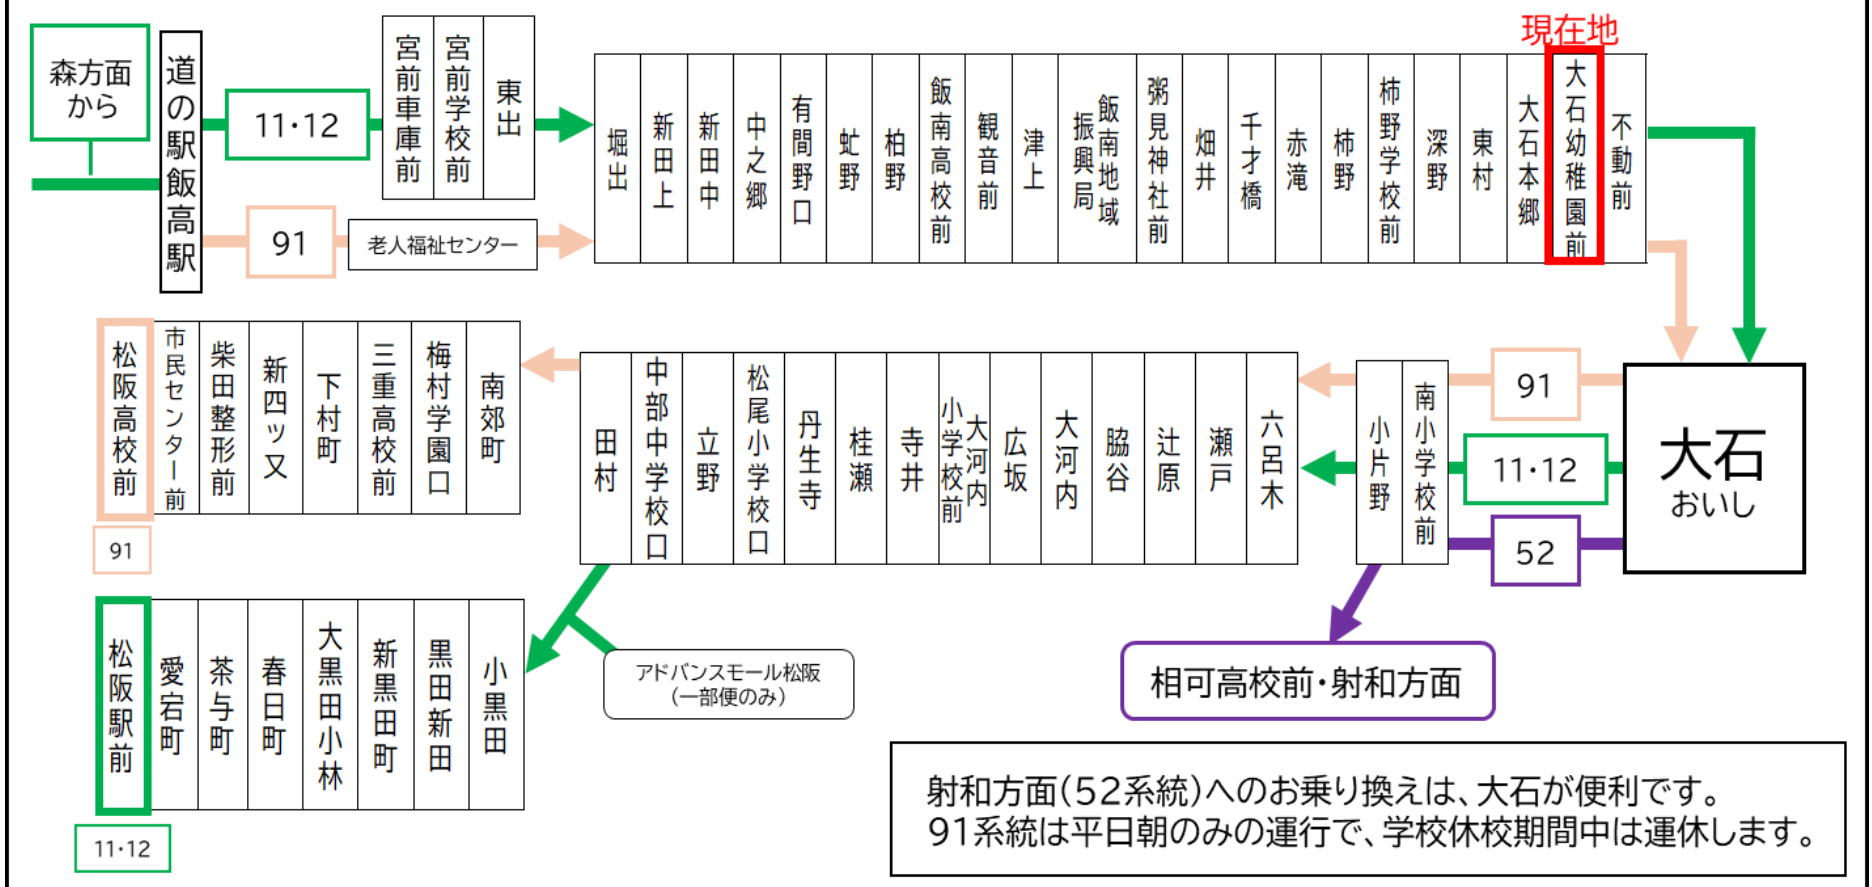

行先	時刻	6	7	8	9	10	11	12	13	14	15	16	17	18	19
【11】 辻原経由		39	相 17	相 26	相 ア 49		相 ア 49		相 ア 49		相 59		19		
【12】 松阪駅前															

射:大石で52系統 相可高校前経由射和行きと連絡
相:大石で52系統 相可高校前経由松阪駅前行きと連絡

ア:アドバンスモール経由

D:学校休校期間運休。2026年度は、4/1~4/5・7/18~8/24・12/24~1/7・3/26~3/31の間は運休。

大石幼稚園前 01のりば

8月13日~8月15日の間、および12月30日~1月4日の間は休日ダイヤで運行します。

路線図

~発車時刻が近づきましたら、バス停のポール近くでお待ちください~

バスの現在位置を確認できます

スマホ用

松阪地区
バスロケーションシステム

スマホから携帯から、
バスの接近情報を入手できます

※始発停留所では表示されません。
※コミュニティバスを除く

携帯用

時刻・運賃は三重交通HPへ

三重交通

検索

国道166号線雨量規制時の運行について

国道166号線において雨量規制による通行止めが行われた際は、**柿野~松阪駅・松阪高校前間の運行となります。**

お忘れ物・その他に関するお問い合わせ

大石幼稚園前 02のりば

8月13日~8月15日の間、および12月30日~1月4日の間は休日ダイヤで運行します。

路線図

ごあんない

バスの現在位置を確認できます

松阪地区
バスロケーションシステム

スマホから携帯から、
バスの接近情報を入手できます

※始発停留所では表示されません。
※コミュニティバスを除く