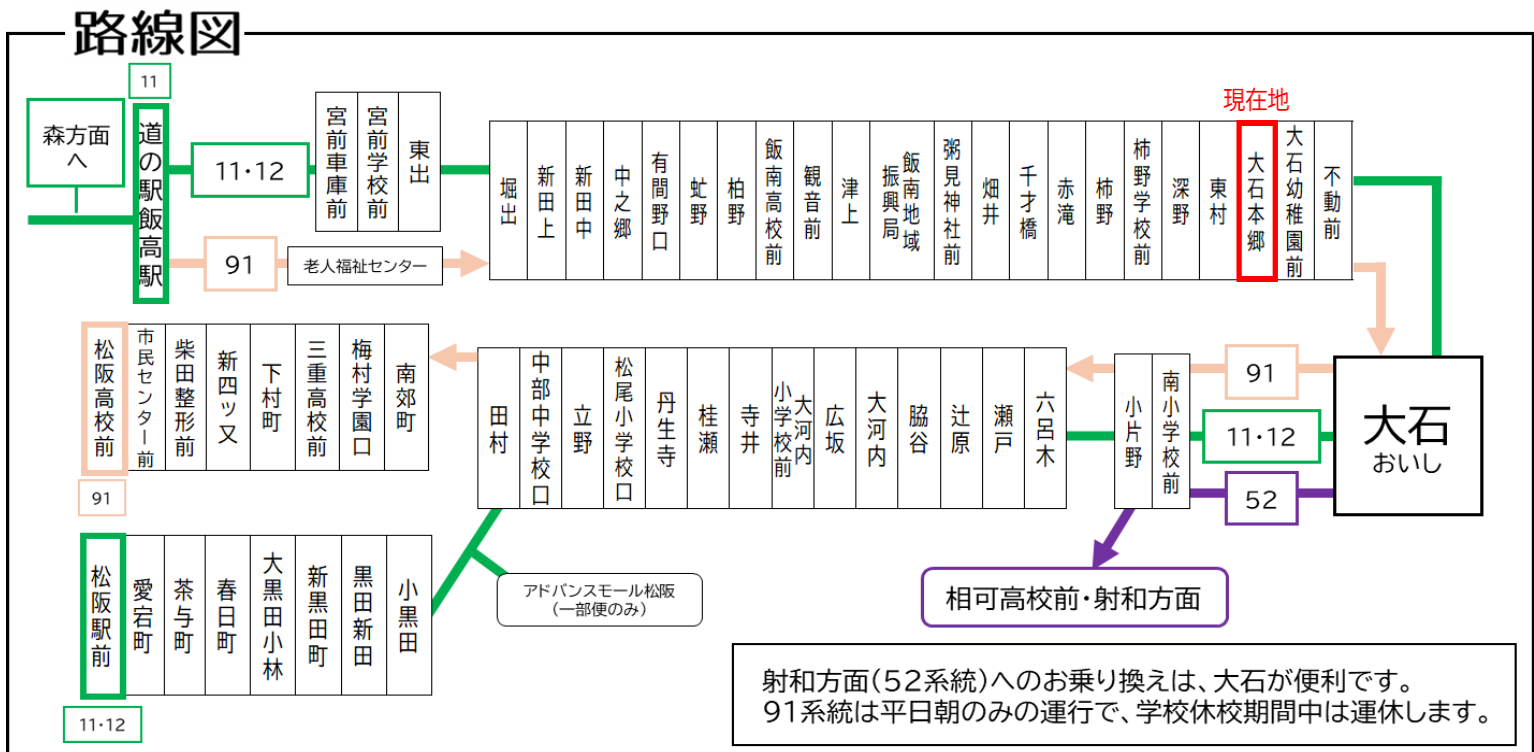

平日時刻表 (Weekdays)																
行先	時刻	6	7	8	9	10	11	12	13	14	15	16	17	18	19	20
松阪駅方面	【11】 辻原経由	34		00	09		相ア 19	相ア 19	ア 29		相 59	19	相 59		相 09	
	【12】 松阪駅前	射 57			ア 49							54				
	【91】 辻原・三重高校前経由 松阪高校前		D 23													
道の駅飯高駅方面	【11】 道の駅飯高駅		59	33	53	56		31		01	46	45		15		28
	【11】 飯南高校前		B 38													
	【12】 道の駅飯高駅経由 スメール												35		35	
土休日時刻表 (Weekends)																
行先	時刻	6	7	8	9	10	11	12	13	14	15	16	17	18	19	20
松阪駅方面	【11】 辻原経由	39	相 17	相 26	相ア 49		相ア 49		相ア 49		相 59		19			
	【12】 松阪駅前															
道の駅飯高駅方面	【11】 道の駅飯高駅		59			11		06		36	51			15		28
	【12】 道の駅飯高駅経由 スメール												05		30	

射:大石で52系統 相可高校前経由射和行きと連絡
相:大石で52系統 相可高校前経由松阪駅前行きと連絡
ア:アドバンスモール経由

B:飯南高校休校日運休。2026年度は、4/1~4/7・7/18~8/30・12/24~1/7・3/20~3/31の間は運休。
D:学校休校期間運休。2026年度は、4/1~4/5・7/18~8/24・12/24~1/7・3/26~3/31の間は運休。

大石本郷 01のりば

8月13日~8月15日の間、および12月30日~1月4日の間は休日ダイヤで運行します。

道の駅飯高駅・スメール方面は反対側でお待ちください。 道路を横断する際は、車にご注意ください。

バスの現在位置を確認できます

松阪地区
バスロケーションシステム

スマホから携帯から、
バスの接近情報を入手できます

※始発停留所では表示されません。
※コミュニティバスを除く

スマホ用 携帯用

時刻・運賃は三重交通HPへ 三重交通 検索

- 国道166号線雨量規制時の運行について
国道166号線において雨量規制による通行止めが行われた際は、**柿野~松阪駅・松阪高校前間の運行となります。**
- お忘れ物・その他に関するお問い合わせ
三重交通 松阪営業所 TEL. 0598-51-5240