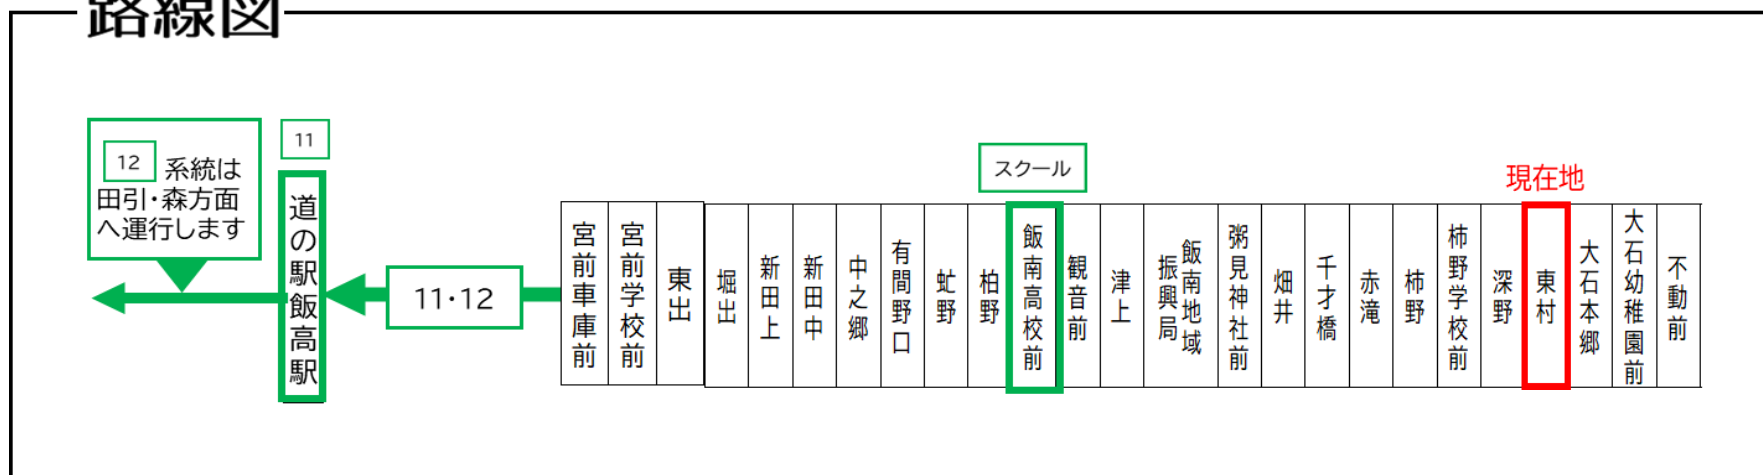

土休日時刻表 (Weekends)

行先	時刻	7	8	9	10	11	12	13	14	15	16	17	18	19	20
【11】 道の駅飯高駅			00		12		07		37	52			16		29
【12】 道の駅飯高駅経由 スメール												06		31	

B: 飯南高校休校日運休。2026年度は、4/1~4/7・7/18~8/30・12/24~1/7・3/20~3/31の間は運休。

東村 02のりば

8月13日~8月15日の間、および12月30日~1月4日の間は休日ダイヤで運行します。

路線図

ごあんない

**バスの現在位置を確認できます**

松阪地区  
バスロケーションシステム

スマホから携帯から、  
バスの接近情報を入手できます

※始発停留所では表示されません。  
※コミュニティバスを除く