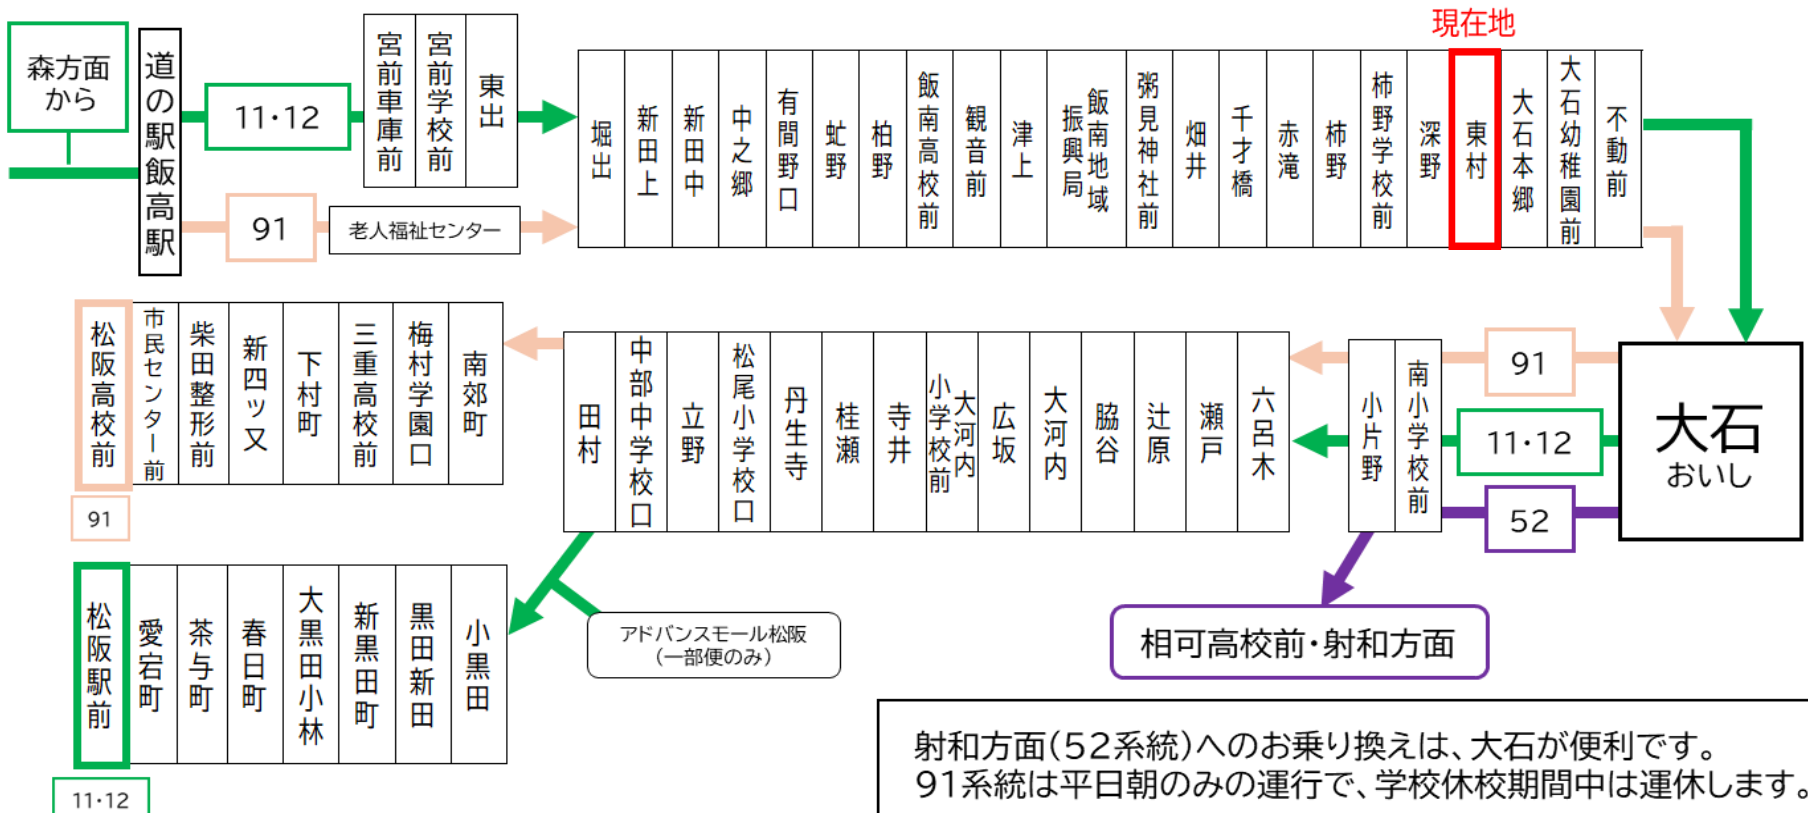

### 土休日時刻表 (Weekends)

行先	時刻	6	7	8	9	10	11	12	13	14	15	16	17	18	19
【11】 辻原経由		38	相 16	相 25	相 ア 48		相 ア 48		相 ア 48		相 58		18		
【12】 松阪駅前															

射:大石で52系統 相可高校前経由射和行きと連絡  
相:大石で52系統 相可高校前経由松阪駅前行きと連絡

ア:アドバンスモール経由

D:学校休校期間運休。2026年度は、4/1~4/5・7/18~8/24・12/24~1/7・3/26~3/31の間は運休。

東村 01のりば

8月13日~8月15日の間、および12月30日~1月4日の間は休日ダイヤで運行します。

## 路線図

~発車時刻が近づきましたら、バス停のポール近くでお待ちください~