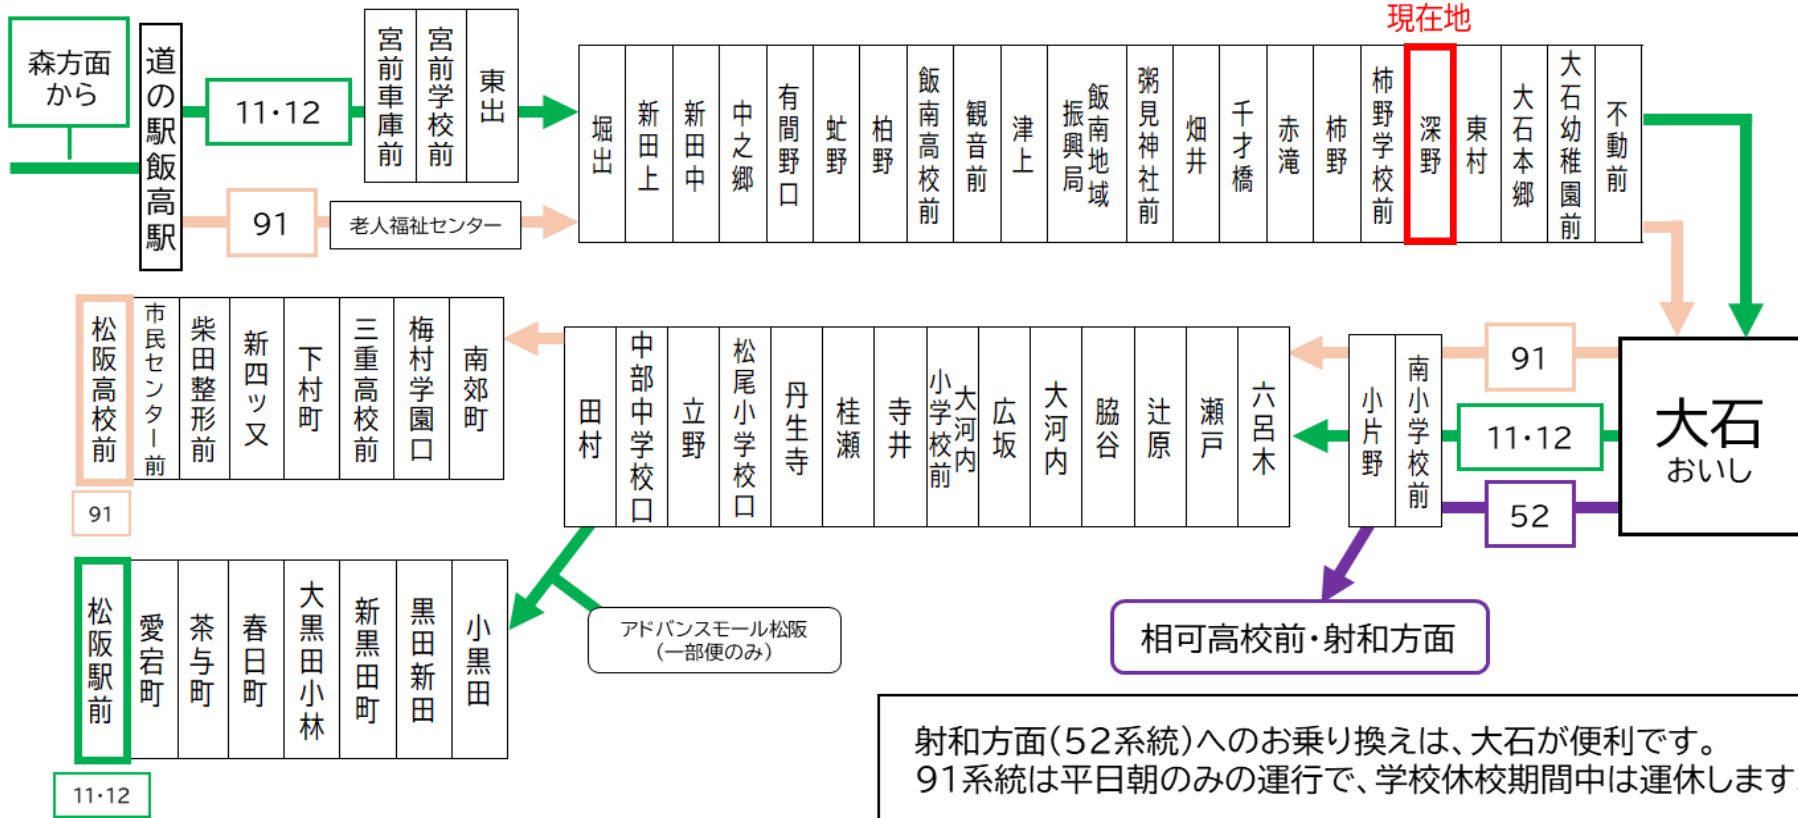

行先 \ 時刻	6	7	8	9	10	11	12	13	14	15	16	17	18	19
【11】 辻原経由	37	相 15	相 24	相 ア 47		相 ア 47		相 ア 47		相 57		17		
【12】 松阪駅前														

射:大石で52系統 相可高校前経由射和行きと連絡
相:大石で52系統 相可高校前経由松阪駅前行きと連絡

ア:アドバンスモール経由

D:学校休校期間運休。2026年度は、4/1~4/5・7/18~8/24・12/24~1/7・3/26~3/31の間は運休。

深野 01のりば

8月13日~8月15日の間、および12月30日~1月4日の間は休日ダイヤで運行します。

路線図

~発車時刻が近づきましたら、バス停のポール近くでお待ちください~

現在地

バスの現在位置を確認できます

松阪地区
バスロケーションシステム

スマホから携帯から、
バスの接近情報を入手できます

※始発停留所では表示されません。
※コミュニティバスを除く

スマホ用

携帯用

時刻・運賃は三重交通HPへ

三重交通

検索

国道166号線雨量規制時の運行について

国道166号線において雨量規制による通行止めが行われた際は、**柿野~松阪駅・松阪高校前間の運行となります。**