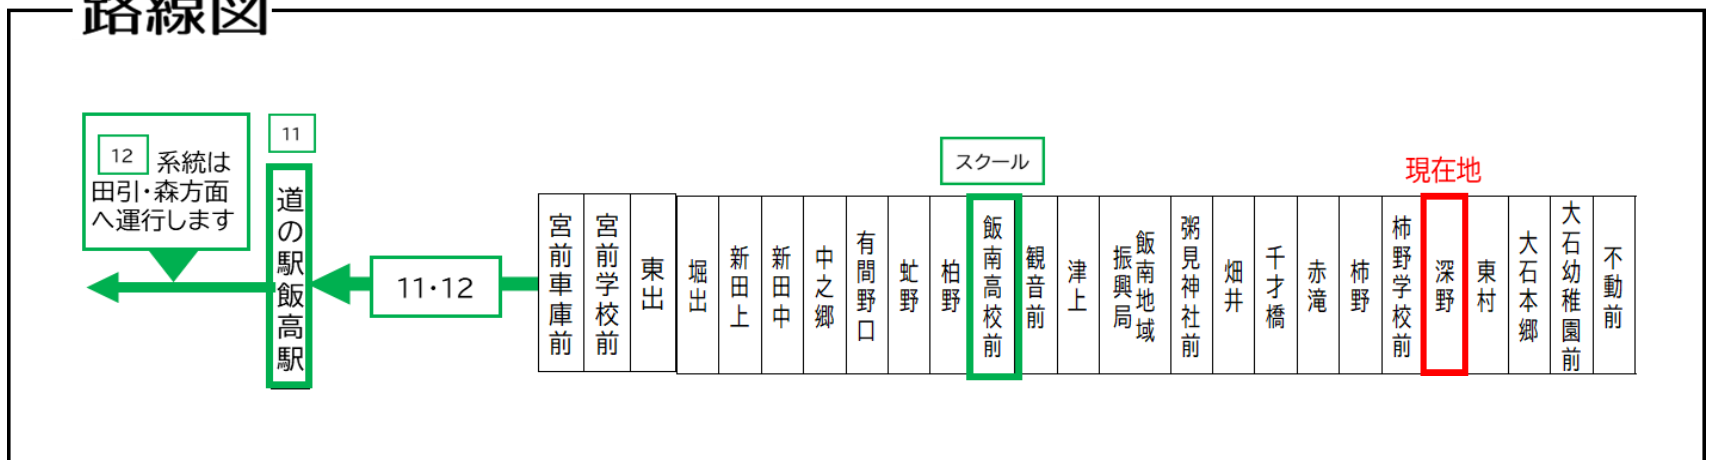

土休日時刻表 (Weekends)

行先	時刻	7	8	9	10	11	12	13	14	15	16	17	18	19	20
【11】 道の駅飯高駅			01		13		08		38	53			17		30
【12】 道の駅飯高駅経由 スメール												07		32	

B: 飯南高校休校日運休。2026年度は、4/1~4/7・7/18~8/30・12/24~1/7・3/20~3/31の間は運休。

深野 02のりば

8月13日~8月15日の間、および12月30日~1月4日の間は休日ダイヤで運行します。

路線図

ごあんない

バスの現在位置を確認できます

松阪地区
バスロケーションシステム

スマホから携帯から、バスの接近情報を入手できます

※始発停留所では表示されません。
※コミュニティバスを除く