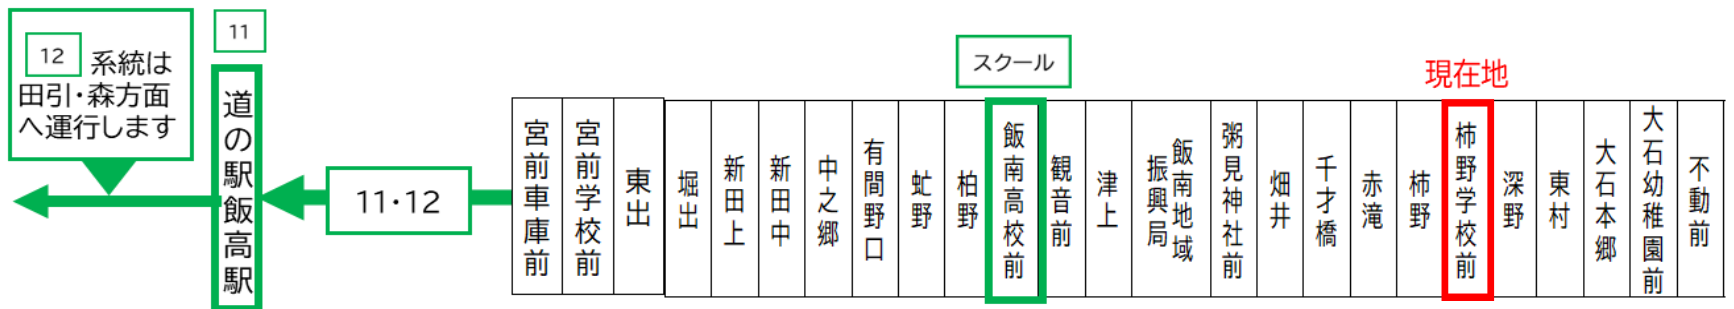

土休日時刻表 (Weekends)

行先 \ 時刻	7	8	9	10	11	12	13	14	15	16	17	18	19	20
【11】 道の駅飯高駅		02		14		09		39	54			18		31
【12】 道の駅飯高駅経由 スメール											08		33	

B: 飯南高校休校日運休。2026年度は、4/1~4/7・7/18~8/30・12/24~1/7・3/20~3/31の間は運休。

柿野学校前 02のりば

8月13日~8月15日の間、および12月30日~1月4日の間は休日ダイヤで運行します。

路線図

ごあんない

**バスの現在位置を確認できます**

松阪地区  
バスロケーションシステム

スマホから携帯から、  
バスの接近情報を入手できます

※始発停留所では表示されません。  
※コミュニティバスを除く