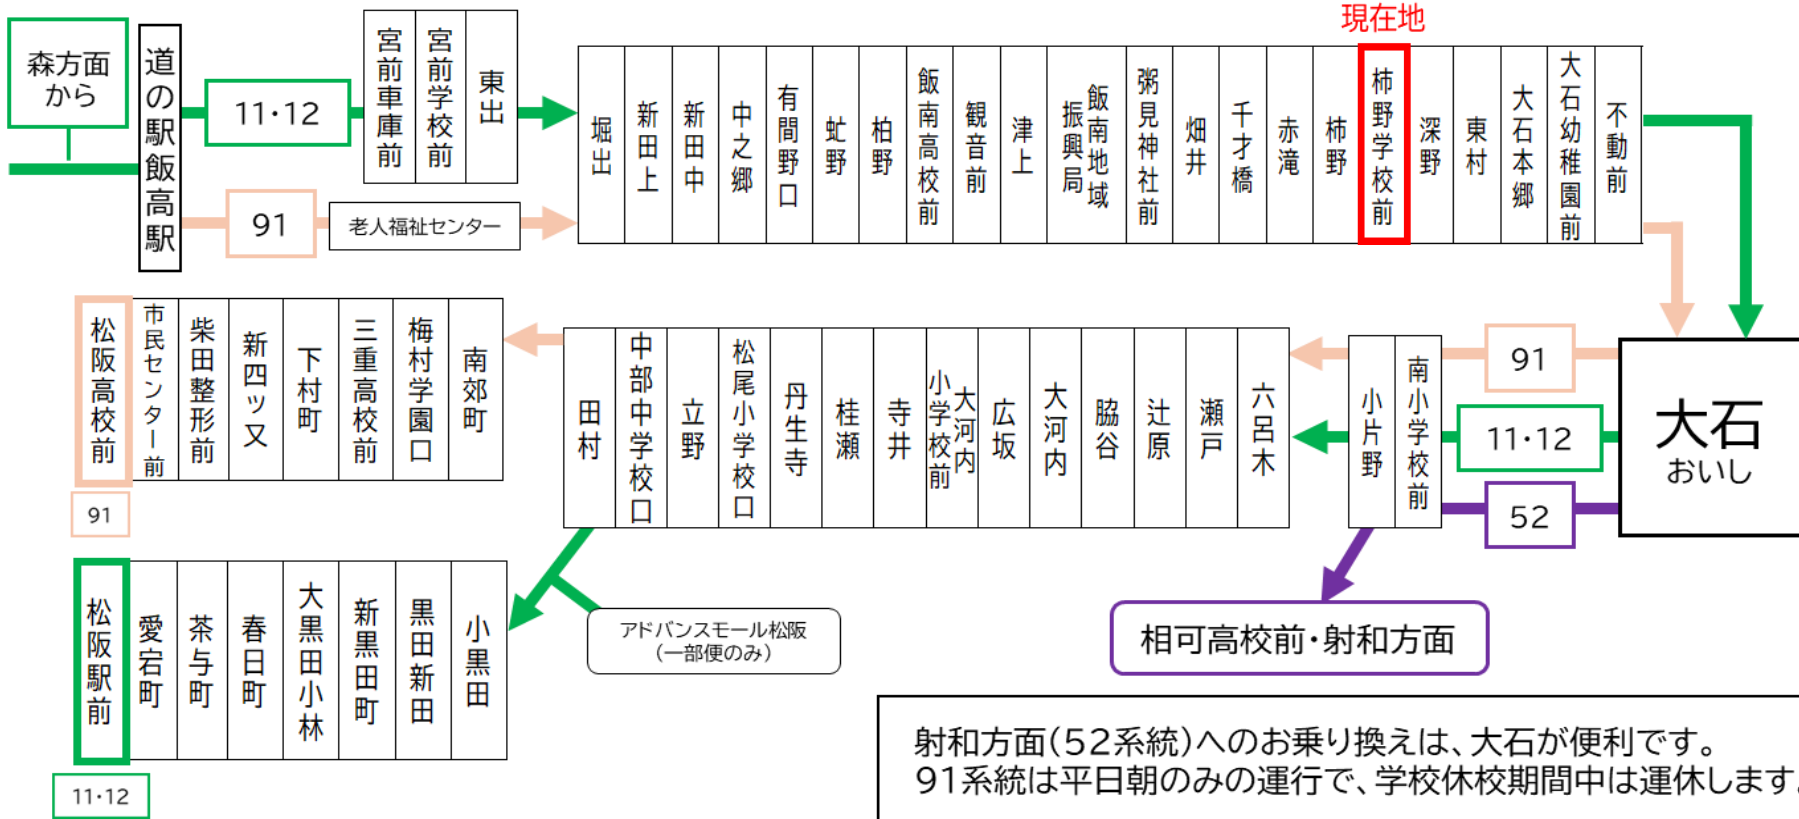

### 土休日時刻表 (Weekends)

行先 \ 時刻	6	7	8	9	10	11	12	13	14	15	16	17	18	19
【11】 辻原経由	36	相 14	相 23	相ア 46		相ア 46		相ア 46		相 56		16		
【12】 松阪駅前														

射:大石で52系統 相可高校前経由射和行きと連絡  
相:大石で52系統 相可高校前経由松阪駅前行きと連絡

ア:アドバンスモール経由

D:学校休校期間運休。2026年度は、4/1~4/5・7/18~8/24・12/24~1/7・3/26~3/31の間は運休。

柿野学校前 01のりば

8月13日~8月15日の間、および12月30日~1月4日の間は休日ダイヤで運行します。

## 路線図

~発車時刻が近づきましたら、バス停のポール近くでお待ちください~

現在地

### バスの現在位置を確認できます

松阪地区

バスロケーションシステム

スマホから携帯から、  
バスの接近情報を入手できます

※始発停留所では表示されません。  
※コミュニティバスを除く

スマホ用

携帯用

時刻・運賃は三重交通HPへ