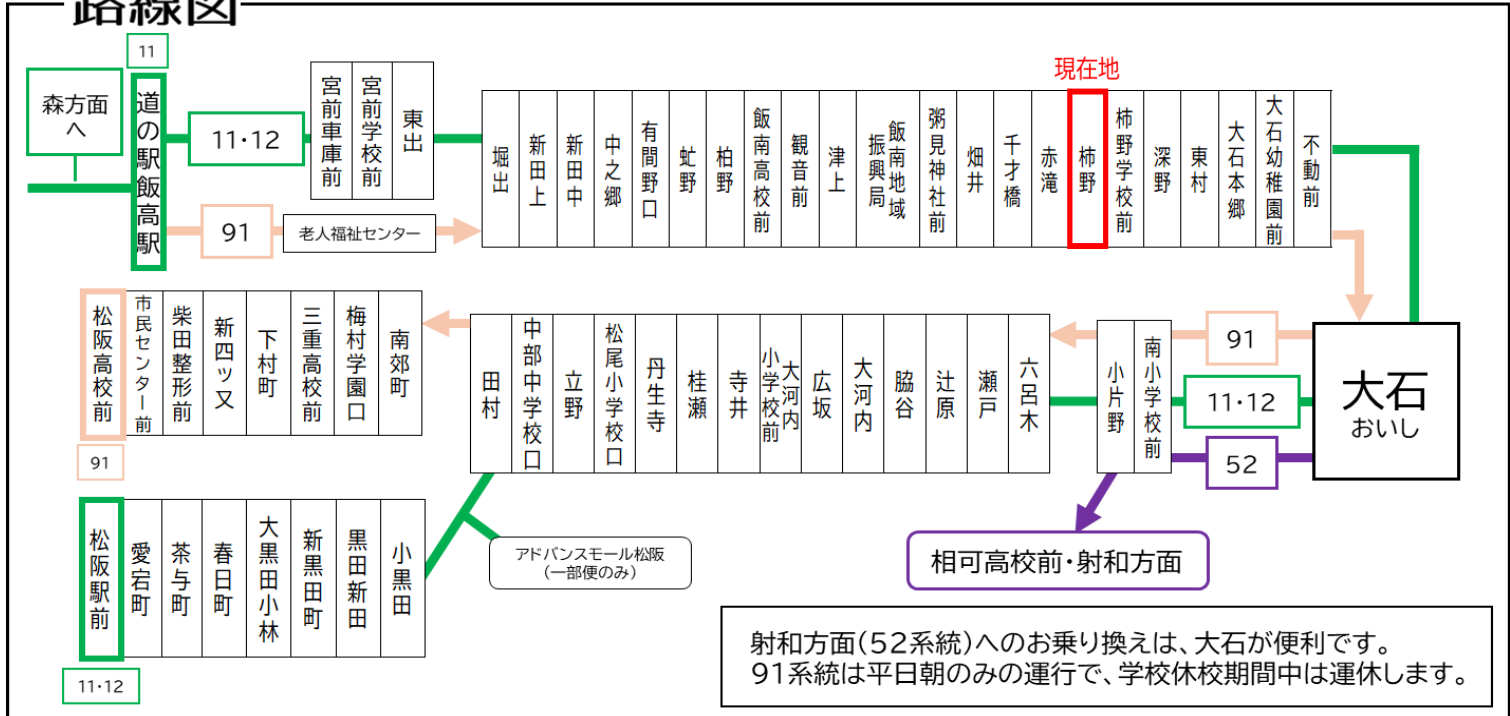

射:大石で52系統 相可高校前経由射和行きと連絡  
相:大石で52系統 相可高校前経由松阪駅前行きと連絡  
ア:アドバンスモール経由

B:飯南高校休校日運休。2026年度は、4/1~4/7・7/18~8/30・12/24~1/7・3/20~3/31の間は運休。  
D:学校休校期間運休。2026年度は、4/1~4/5・7/18~8/24・12/24~1/7・3/26~3/31の間は運休。

柿野 01のりば

8月13日~8月15日の間、および12月30日~1月4日の間は休日ダイヤで運行します。

道の駅飯高駅・スメール方面は反対側でお待ちください。 道路を横断する際は、車にご注意ください。

路線図

**バスの現在位置を確認できます**

松阪地区  
バスロケーションシステム

スマホから携帯から、  
バスの接近情報入手できます

※始発停留所では表示されません。  
※コミュニティバスを除く

スマホ用 携帯用

時刻・運賃は三重交通HPへ 三重交通 検索

**国道166号線雨量規制時の運行について**  
国道166号線において雨量規制による通行止めが行われた際は、**柿野~松阪駅・松阪高校前間の運行となります。**

**お忘れ物・その他に関するお問い合わせ**  
三重交通 松阪営業所 TEL. 0598-51-5240