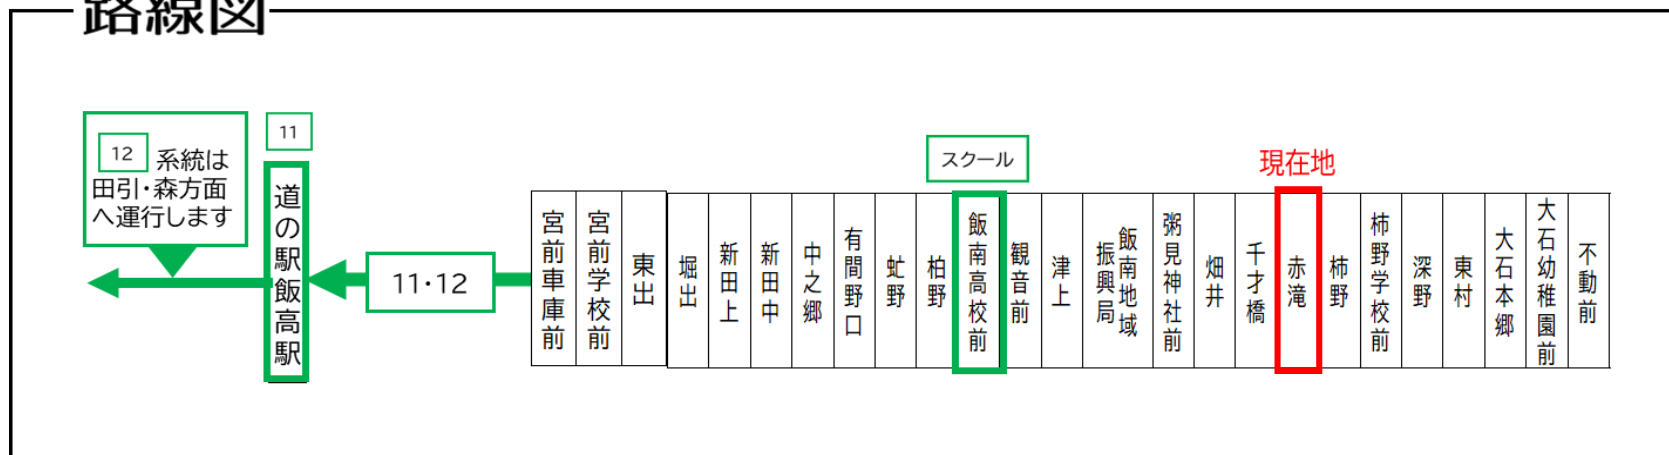

土休日時刻表 (Weekends)

行先 \ 時刻	7	8	9	10	11	12	13	14	15	16	17	18	19	20
【11】 道の駅飯高駅		04		16		11		41	56			20		33
【12】 道の駅飯高駅経由 スメール											10		35	

B: 飯南高校休校日運休。2026年度は、4/1~4/7・7/18~8/30・12/24~1/7・3/20~3/31の間は運休。

赤滝 02のりば

8月13日~8月15日の間、および12月30日~1月4日の間は休日ダイヤで運行します。

路線図

ごあんない

バスの現在位置を確認できます

松阪地区
バスロケーションシステム

スマホから携帯から、
バスの接近情報を入手できます

※始発停留所では表示されません。
※コミュニティバスを除く