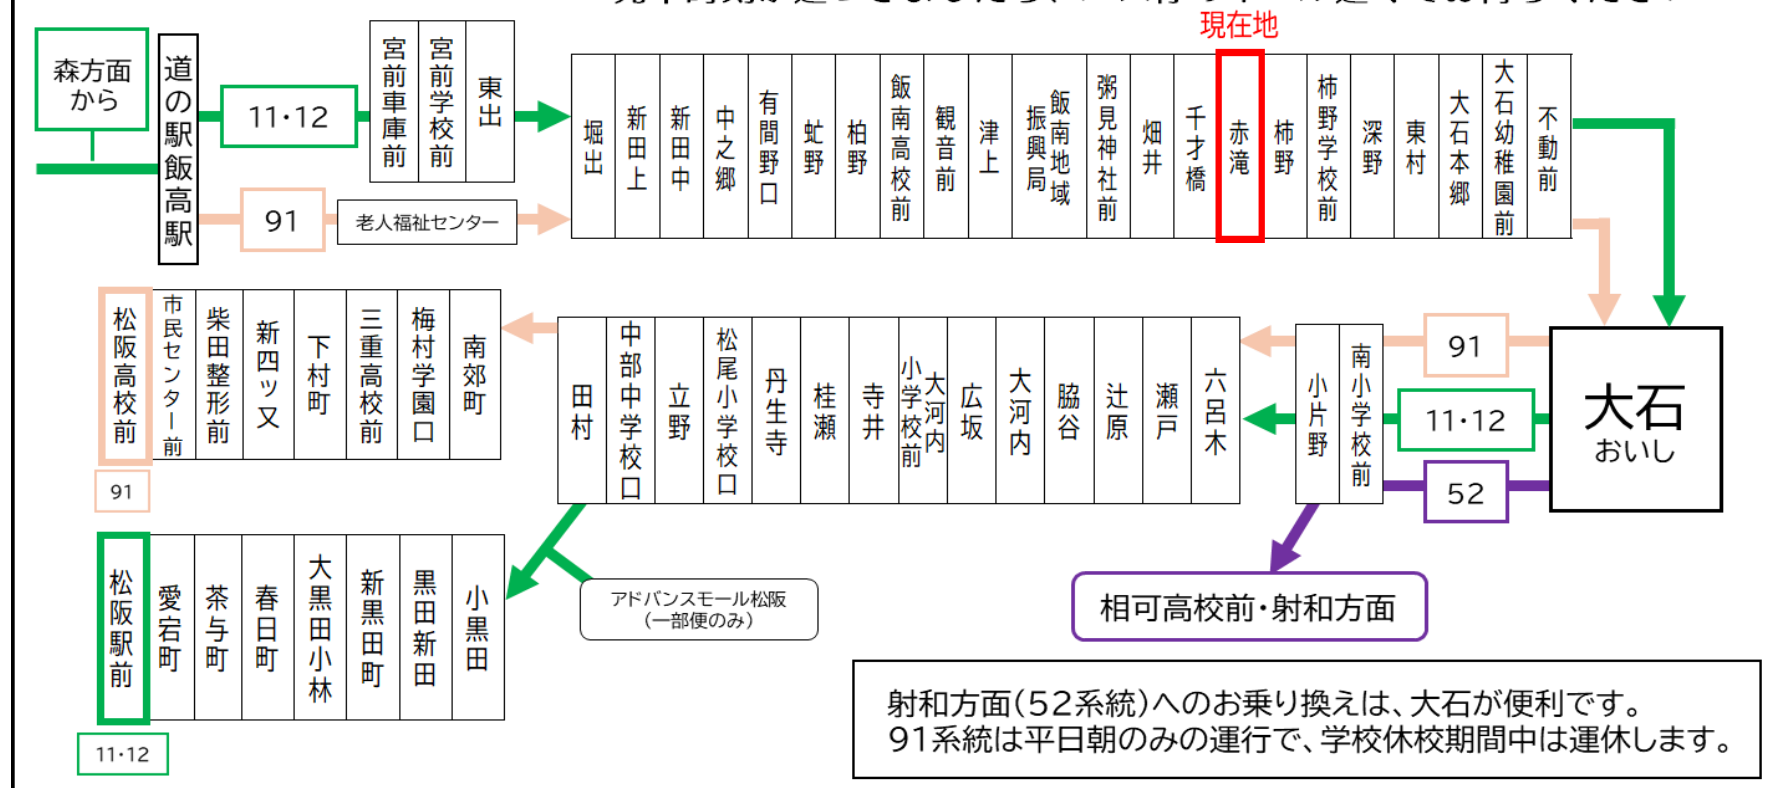

行先	時刻	6	7	8	9	10	11	12	13	14	15	16	17	18	19
【11】 辻原経由		34	相 12	相 21	相 ア 44		相 ア 44		相 ア 44		相 54		14		
【12】 松阪駅前															

射:大石で52系統 相可高校前経由射和行きと連絡
相:大石で52系統 相可高校前経由松阪駅前行きと連絡

ア:アドバンスモール経由

D:学校休校期間運休。2026年度は、4/1~4/5・7/18~8/24・12/24~1/7・3/26~3/31の間は運休。

赤滝 01のりば

8月13日~8月15日の間、および12月30日~1月4日の間は休日ダイヤで運行します。

路線図

~発車時刻が近づきましたら、バス停のポール近くでお待ちください~

バスの現在位置を確認できます

スマホ用

松阪地区
バスロケーションシステム

スマホから携帯から、
バスの接近情報を入手できます

※始発停留所では表示されません。
※コミュニティバスを除く

携帯用

時刻・運賃は三重交通HPへ

三重交通

検索

国道166号線雨量規制時の運行について

国道166号線において雨量規制による通行止めが行われた際は、**柿野~松阪駅・松阪高校前間の運行となります。**

お忘れ物・その他に関するお問い合わせ

赤滝 02のりば

8月13日~8月15日の間、および12月30日~1月4日の間は休日ダイヤで運行します。

路線図

ごあんない

バスの現在位置を確認できます

松阪地区
バスロケーションシステム

スマホから携帯から、
バスの接近情報を入手できます

※始発停留所では表示されません。
※コミュニティバスを除く