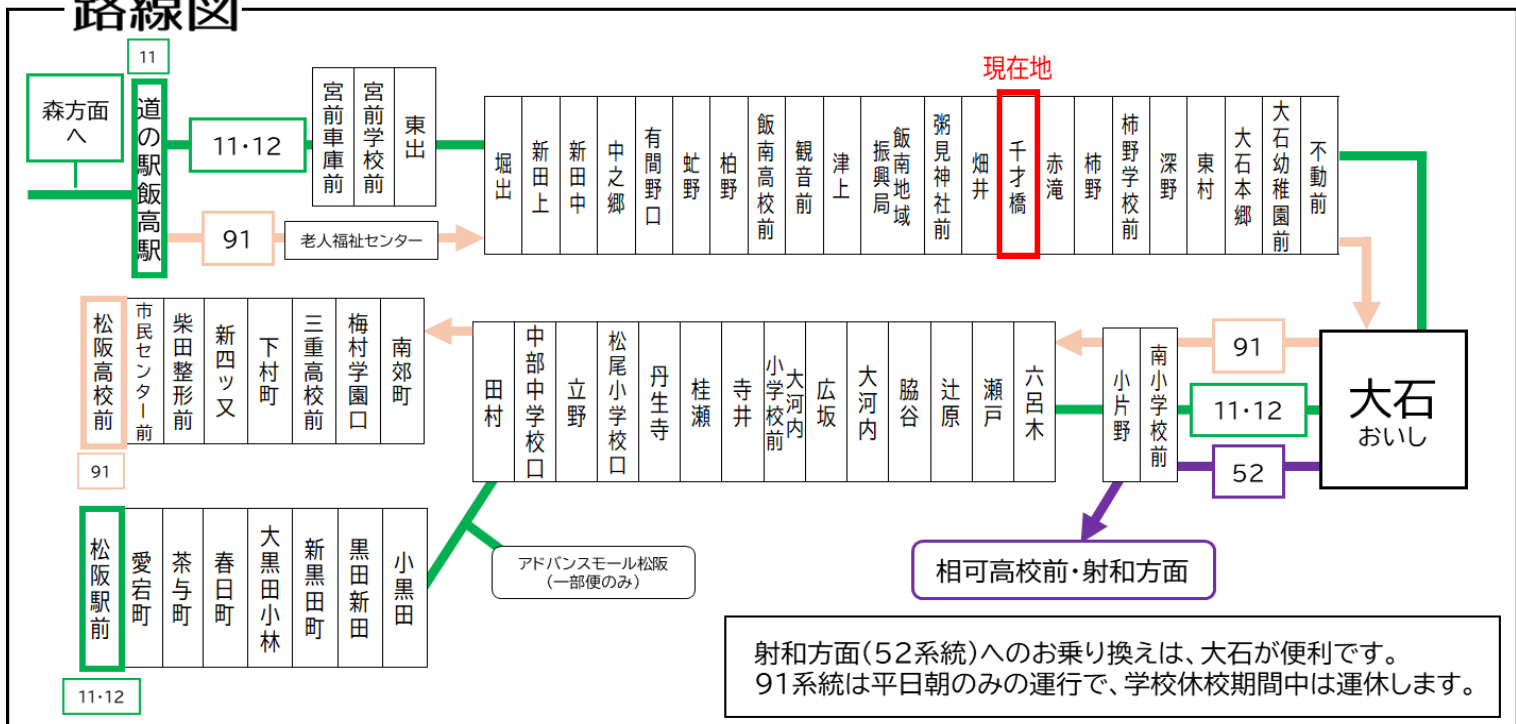

土休日時刻表 (Weekends)

行先		時刻	6	7	8	9	10	11	12	13	14	15	16	17	18	19	20
松阪駅方面	【11】 辻原経由		34	相 12	相 21	相ア 44		相ア 44		相ア 44		相 54		14			
	【12】 松阪駅前																
道の駅飯高駅方面	【11】 道の駅飯高駅				05		17		12		42	57			21		34
	【12】 道の駅飯高駅経由 スメール													11		36	

射:大石で52系統 相可高校前経由射和行きと連絡
相:大石で52系統 相可高校前経由松阪駅前行きと連絡

ア:アドバンスモール経由

B:飯南高校休校日運休。2026年度は、4/1~4/7・7/18~8/30・12/24~1/7・3/20~3/31の間は運休。
D:学校休校期間運休。2026年度は、4/1~4/5・7/18~8/24・12/24~1/7・3/26~3/31の間は運休。

千才橋 01のりば

8月13日~8月15日の間、および12月30日~1月4日の間は休日ダイヤで運行します。

道の駅飯高駅・スメール方面は反対側でお待ちください。 道路を横断する際は、車にご注意ください。

路線図

バスの現在位置を確認できます

松阪地区
バスロケーションシステム

スマホから携帯から、
バスの接近情報を入手できます

※始発停留所では表示されません。
※コミュニティバスを除く

スマホ用 携帯用

時刻・運賃は三重交通HPへ 三重交通 検索