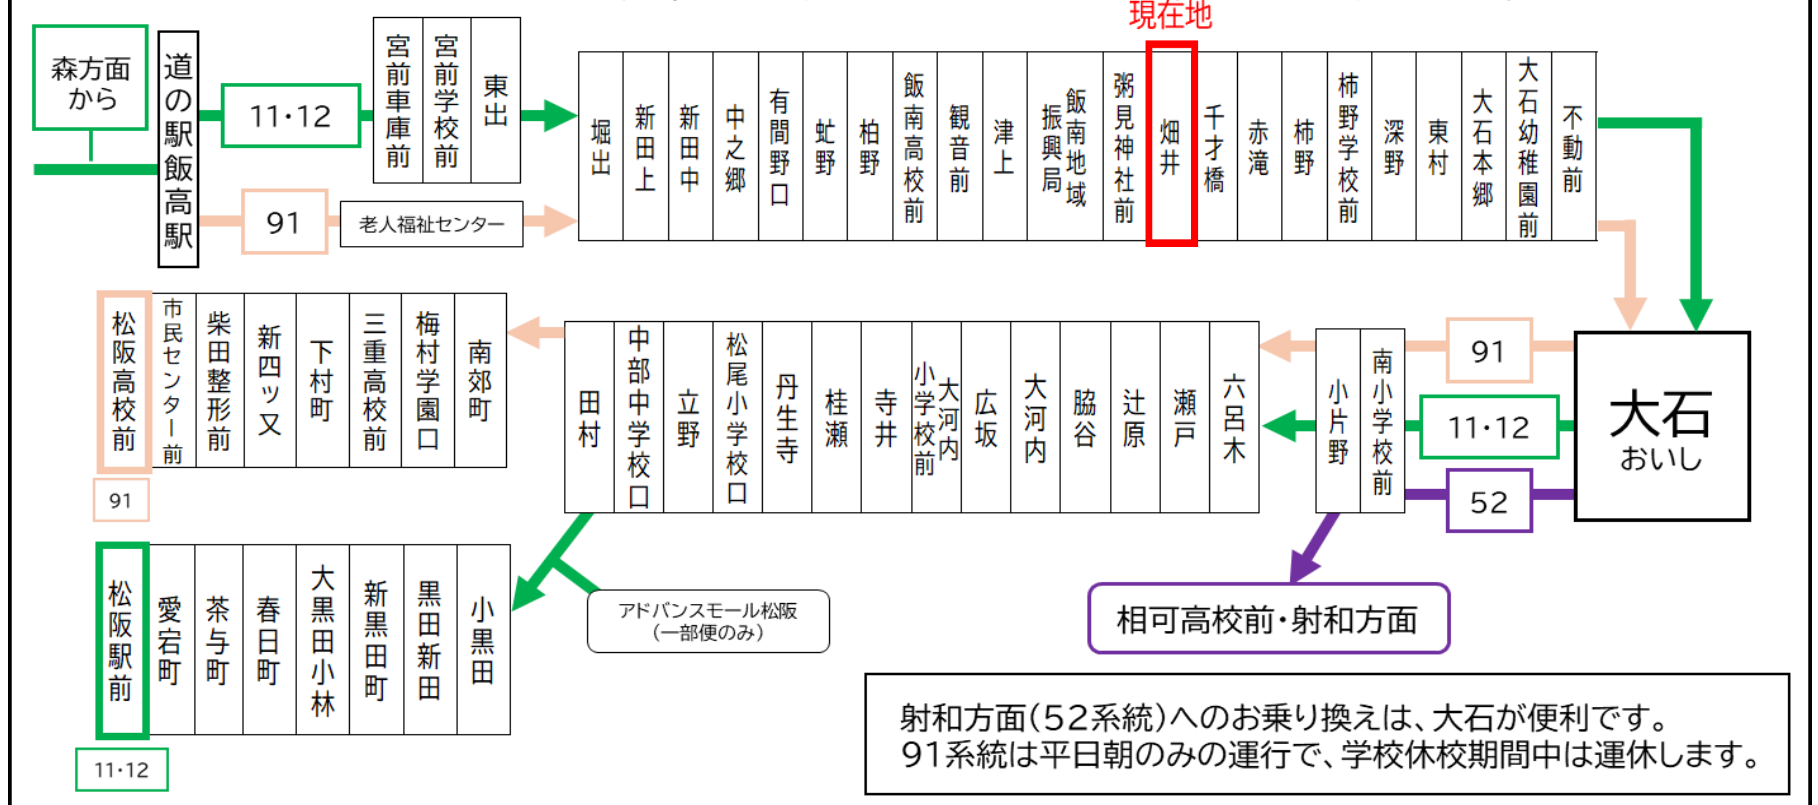

### 土休日時刻表 (Weekends)

行先 \ 時刻	6	7	8	9	10	11	12	13	14	15	16	17	18	19
【11】 辻原経由	33	相 11	相 20	相 ア 43		相 ア 43		相 ア 43		相 53		13		
【12】 松阪駅前														

射:大石で52系統 相可高校前経由射和行きと連絡  
相:大石で52系統 相可高校前経由松阪駅前行きと連絡

ア:アドバンスモール経由

D:学校休校期間運休。2026年度は、4/1~4/5・7/18~8/24・12/24~1/7・3/26~3/31の間は運休。

畑井 01のりば

8月13日~8月15日の間、および12月30日~1月4日の間は休日ダイヤで運行します。

### 路線図

~発車時刻が近づきましたら、バス停のポール近くでお待ちください~

**バスの現在位置を確認できます**

松阪地区  
バスロケーションシステム

スマホから携帯から、  
バスの接近情報を入手できます

※始発停留所では表示されません。  
※コミュニティバスを除く

スマホ用

携帯用

畑井 02のりば

8月13日~8月15日の間、および12月30日~1月4日の間は休日ダイヤで運行します。