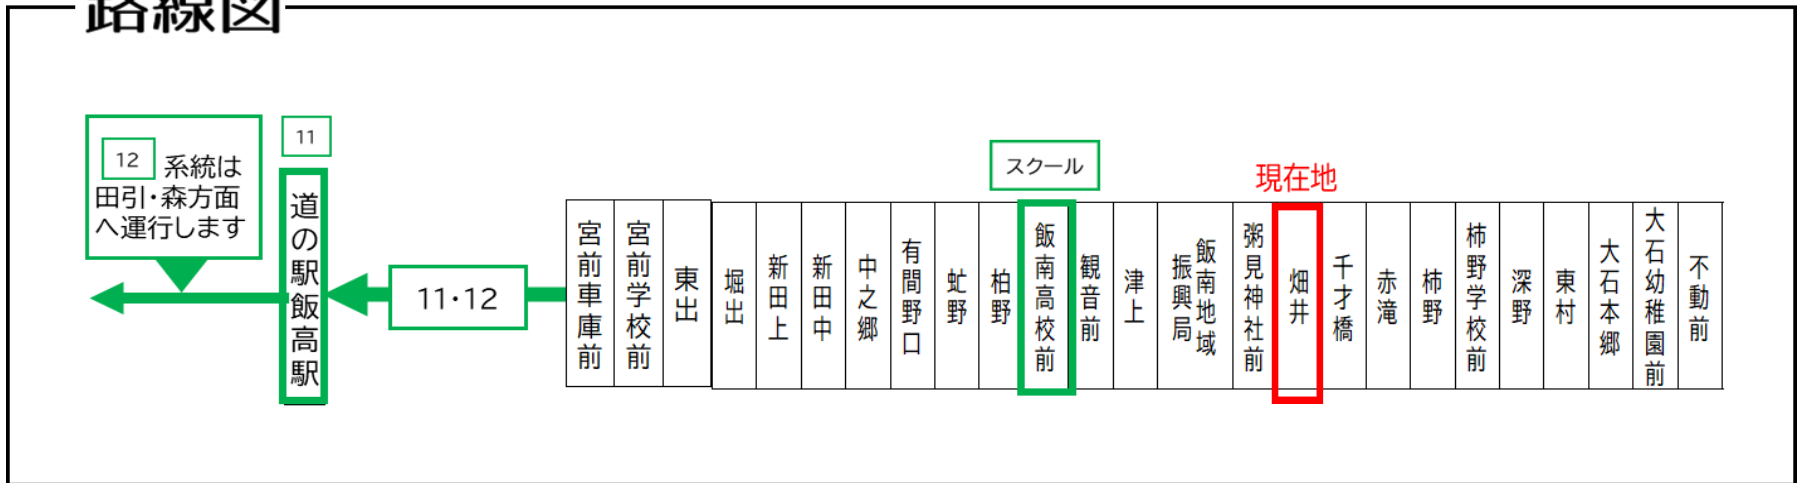

平日時刻表 (Weekdays)															
行先	時刻	7	8	9	10	11	12	13	14	15	16	17	18	19	20
【11】 道の駅飯高駅			05 39	59		02	37		07 57	52	51		21		34
【11】 飯南高校前		B 44	B 02												
【12】 道の駅飯高駅経由 スメール												41		41	
土休日時刻表 (Weekends)															
行先	時刻	7	8	9	10	11	12	13	14	15	16	17	18	19	20
【11】 道の駅飯高駅			05		17		12		42	57			21		34
【12】 道の駅飯高駅経由 スメール												11		36	
B: 飯南高校休校日運休。2026年度は、4/1~4/7・7/18~8/30・12/24~1/7・3/20~3/31の間は運休。															

畑井 02のりば

8月13日~8月15日の間、および12月30日~1月4日の間は休日ダイヤで運行します。

路線図

ごあんない

バスの現在位置を確認できます

松阪地区
バスロケーションシステム

スマホから携帯から、
バスの接近情報を入手できます

※始発停留所では表示されません。
※コミュニティバスを除く

スマホ用 携帯用

時刻・運賃は三重交通HPへ 三重交通 検索

- **国道166号線雨量規制時の運行について**

  国道166号線において雨量規制による通行止めが行われた際は、**柿野~松阪駅間の運行となります。**
- **バスをお待ちの際のお願い**

  発車時間が近づきましたら、**バス停のポール近く**でお待ちください。急停車による事故防止にご協力をお願いします。
- **お忘れ物・その他に関するお問い合わせ**

  三重交通 松阪営業所 TEL. 0598-51-5240