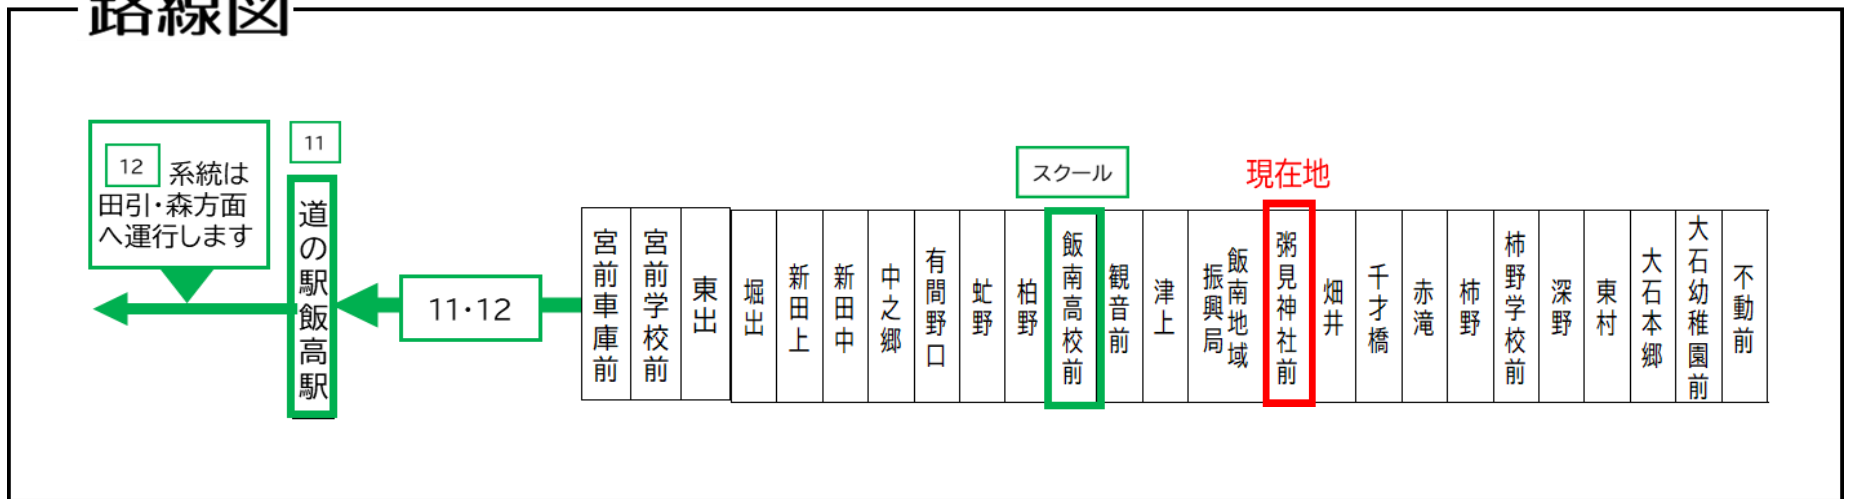

土休日時刻表 (Weekends)

行先	時刻	7	8	9	10	11	12	13	14	15	16	17	18	19	20
【11】 道の駅飯高駅			07		19		14		44	59			23		36
【12】 道の駅飯高駅経由 スメール												13		38	

B: 飯南高校休校日運休。2026年度は、4/1~4/7・7/18~8/30・12/24~1/7・3/20~3/31の間は運休。

粥見神社前 02のりば

8月13日~8月15日の間、および12月30日~1月4日の間は休日ダイヤで運行します。

路線図

ごあんない

バスの現在位置を確認できます

スマホ用

携帯用

松阪地区
バスロケーションシステム