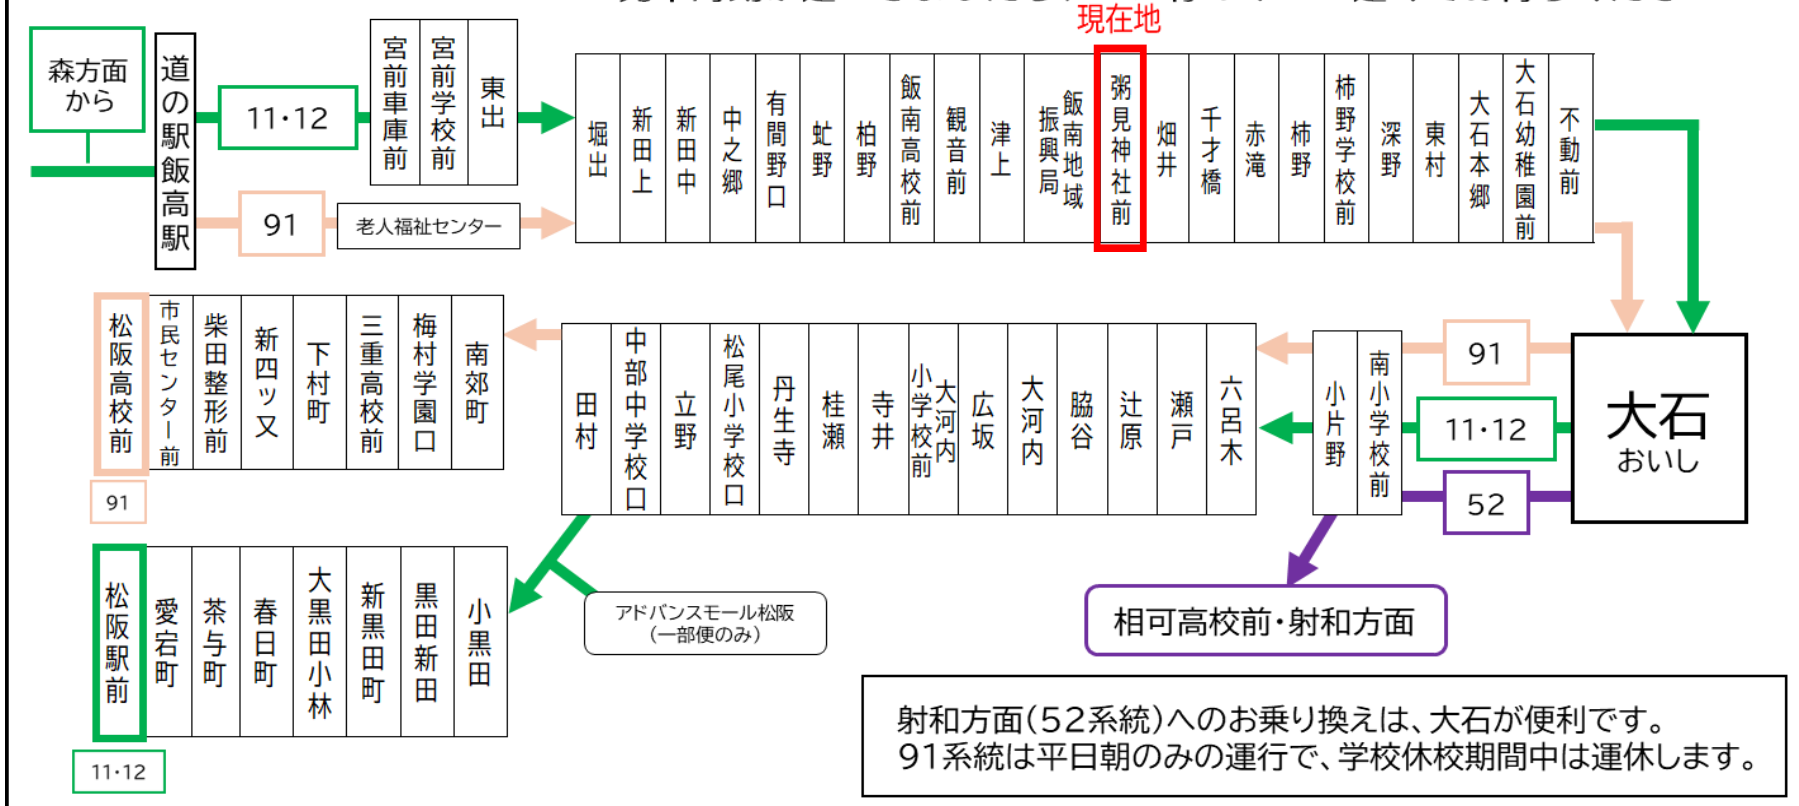

行先 \ 時刻	6	7	8	9	10	11	12	13	14	15	16	17	18	19
【11】 辻原経由	32	相 10	相 19	相 ア 42		相 ア 42		相 ア 42		相 52		12		
【12】 松阪駅前														

射:大石で52系統 相可高校前経由射和行きと連絡
相:大石で52系統 相可高校前経由松阪駅前行きと連絡

ア:アドバンスモール経由

D:学校休校期間運休。2026年度は、4/1~4/5・7/18~8/24・12/24~1/7・3/26~3/31の間は運休。

粥見神社前 01のりば

8月13日~8月15日の間、および12月30日~1月4日の間は休日ダイヤで運行します。

路線図

~発車時刻が近づきましたら、バス停のポール近くでお待ちください~

バスの現在位置を確認できます

松阪地区
バスロケーションシステム

スマホから携帯から、
バスの接近情報を入手できます

※始発停留所では表示されません。
※コミュニティバスを除く

スマホ用

携帯用

時刻・運賃は三重交通HPへ

三重交通

検索

国道166号線雨量規制時の運行について

国道166号線において雨量規制による通行止めが行われた際は、**柿野~松阪駅・松阪高校前間の運行となります。**

お忘れ物・その他に関するお問い合わせ

粥見神社前 02のりば

8月13日~8月15日の間、および12月30日~1月4日の間は休日ダイヤで運行します。

路線図

ごあんない

バスの現在位置を確認できます

スマホ用

携帯用

松阪地区
バスロケーションシステム