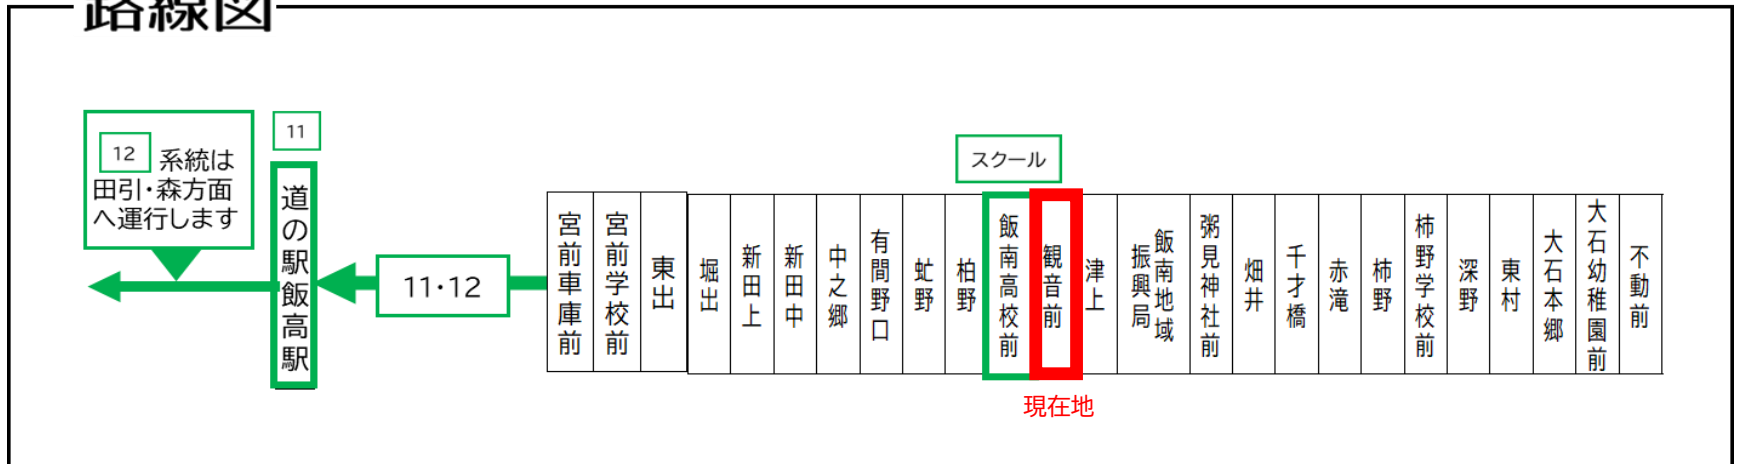

土休日時刻表 (Weekends)

行先	時刻	7	8	9	10	11	12	13	14	15	16	17	18	19	20
【11】 道の駅飯高駅			10		22		17		47		02		26		39
【12】 道の駅飯高駅経由 スメール												16		41	

B: 飯南高校休校日運休。2026年度は、4/1~4/7・7/18~8/30・12/24~1/7・3/20~3/31の間は運休。

観音前 02のりば

8月13日~8月15日の間、および12月30日~1月4日の間は休日ダイヤで運行します。

路線図

ごあんない

バスの現在位置を確認できます

松阪地区
バスロケーションシステム

スマホから携帯から、
バスの接近情報を入手できます

※始発停留所では表示されません。
※コミュニティバスを除く