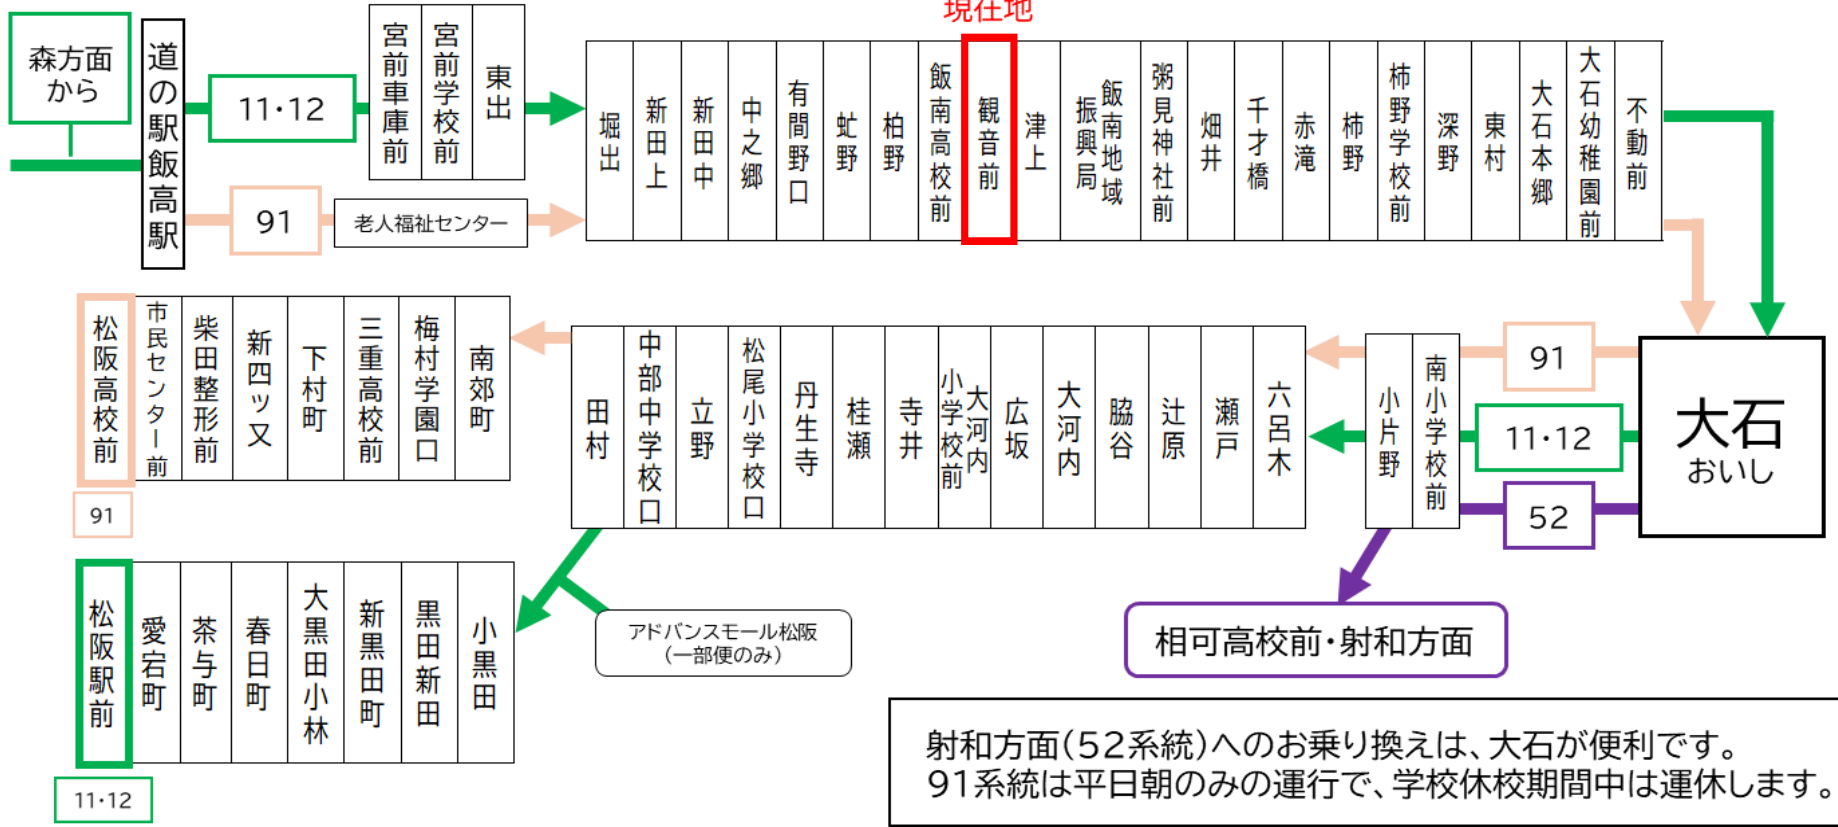

行先	時刻	6	7	8	9	10	11	12	13	14	15	16	17	18
【11】 辻原経由		29	相 07	相 16	相ア 39		相ア 39		相ア 39		相 49		09	
【12】 松阪駅前														

射:大石で52系統 相可高校前経由射和行きと連絡
相:大石で52系統 相可高校前経由松阪駅前行きと連絡

ア:アドバンスモール経由

D:学校休校期間運休。2026年度は、4/1~4/5・7/18~8/24・12/24~1/7・3/26~3/31の間は運休。

観音前 01のりは

8月13日~8月15日の間、および12月30日~1月4日の間は休日ダイヤで運行します。

路線図

~発車時刻が近づきましたら、バス停のポール近くでお待ちください~

現在地

バスの現在位置を確認できます

スマホ用

松阪地区
バスロケーションシステム

スマホから携帯から、
バスの接近情報を入手できます

※始発停留所では表示されません。
※コミュニティバスを除く

携帯用

時刻・運賃は三重交通HPへ

三重交通

検索

国道166号線雨量規制時の運行について

国道166号線において雨量規制による通行止めが行われた際は、**柿野~松阪駅・松阪高校前間の運行となります。**