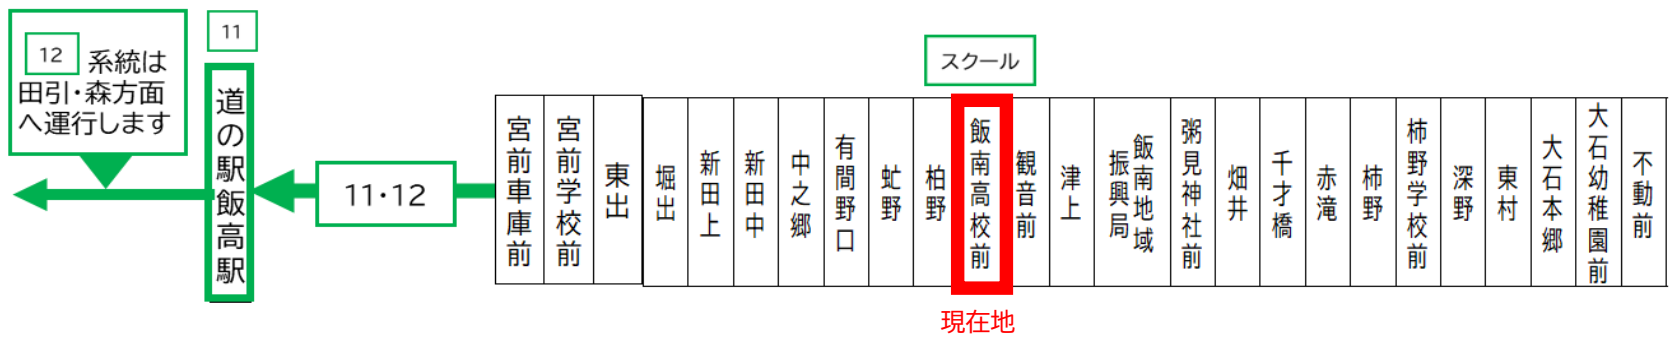

### バスの現在位置を確認できます

**松阪地区**  
バスロケーションシステム

スマホから携帯から、バスの接近情報を入手できます

※始発停留所では表示されません。  
※コミュニティバスを除く

**スマホ用** **携帯用**

**国道166号線雨量規制時の運行について**  
国道166号線において雨量規制による通行止めが行われた際は、**柿野~松阪駅・松阪高校前間の運行となります。**

**お忘れ物・その他に関するお問い合わせ**  
三重交通 松阪営業所 TEL. 0598-51-5240

飯南高校前 02のりば

8月13日～8月15日の間、および12月30日～1月4日の間は休日ダイヤで運行します。

路線図

ごあんない

**バスの現在位置を確認できます**

松阪地区  
バスロケーションシステム

スマホから携帯から、  
バスの接近情報を入手できます

※始発停留所では表示されません。  
※コミュニティバスを除く