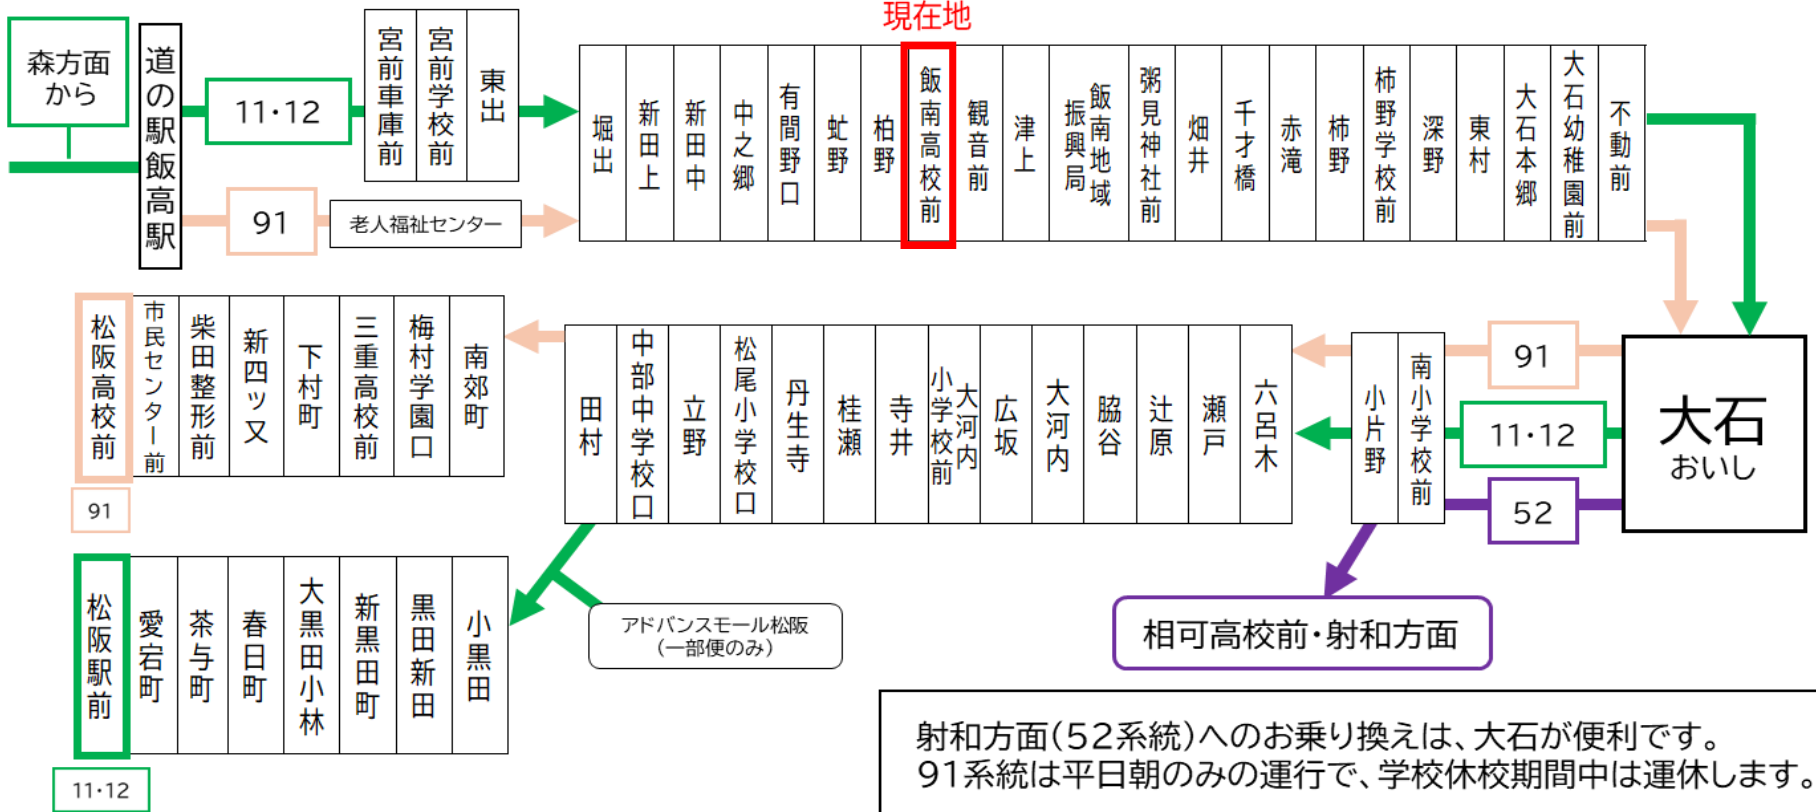

### 土休日時刻表 (Weekends)

行先	時刻	6	7	8	9	10	11	12	13	14	15	16	17	18
【11】 辻原経由		28	相 06	相 15	相ア 38		相ア 38		相ア 38		相 48		08	
【12】 松阪駅前														

射:大石で52系統 相可高校前経由射和行きと連絡  
相:大石で52系統 相可高校前経由松阪駅前行きと連絡

ア:アドバンスモール経由

D:学校休校期間運休。2026年度は、4/1~4/5・7/18~8/24・12/24~1/7・3/26~3/31の間は運休。

飯南高校前 01のりば

8月13日~8月15日の間、および12月30日~1月4日の間は休日ダイヤで運行します。

### 路線図

~発車時刻が近づきましたら、バス停のポール近くでお待ちください~

現在地

射和方面(52系統)へのお乗り換えは、大石が便利です。  
91系統は平日朝のみの運行で、学校休校期間中は運休します。

### バスの現在位置を確認できます

**松阪地区**  
バスロケーションシステム

スマホから携帯から、バスの接近情報を入手できます

※始発停留所では表示されません。  
※コミュニティバスを除く

**スマホ用** **携帯用**

**国道166号線雨量規制時の運行について**  
国道166号線において雨量規制による通行止めが行われた際は、**柿野~松阪駅・松阪高校前間の運行となります。**

**お忘れ物・その他に関するお問い合わせ**  
三重交通 松阪営業所 TEL. 0598-51-5240