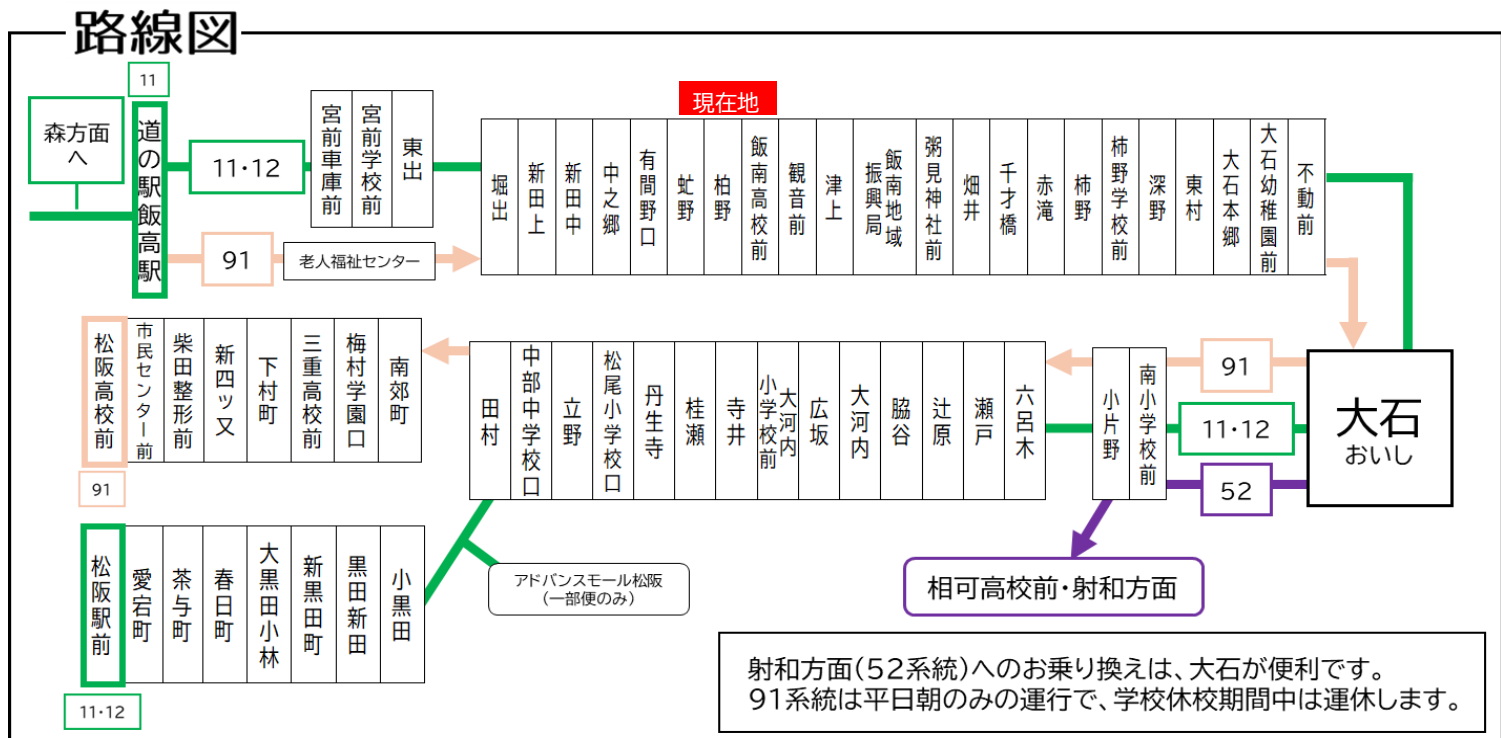

		平日時刻表 (Weekdays)															
行先	時刻	6	7	8	9	10	11	12	13	14	15	16	17	18	19	20	
松阪駅方面	【11】 辻原経由	21	47	56	ア 36		相ア 06	相ア 06	ア 16		相 46	06	相 46	相 56			
	【12】 松阪駅前	射 44										41					
	【91】 辻原・三重高校前経由 松阪高校前		D 10														
道の駅飯高駅方面	【11】 道の駅飯高駅			14		06	09	44		14	04	58		28		41	
	【12】 道の駅飯高駅経由 スメール			46							59						
	【12】 道の駅飯高駅経由 スメール												48		48		
		土休日時刻表 (Weekends)															
行先	時刻	6	7	8	9	10	11	12	13	14	15	16	17	18	19	20	
松阪駅方面	【11】 辻原経由	26	相 04	相 13	相ア 36		相ア 36		相ア 36		相 46		06				
	【12】 松阪駅前																
道の駅飯高駅方面	【11】 道の駅飯高駅			12		24		19		49		04		28		41	
	【12】 道の駅飯高駅経由 スメール												18		43		

射:大石で52系統 相可高校前経由射和行きと連絡  
相:大石で52系統 相可高校前経由松阪駅前行きと連絡

D:学校休校期間運休。2026年度は、4/1~4/5・7/18~8/24・12/24~1/7・3/26~3/31の間は運休。

柏野(松阪) 01のりば

8月13日~8月15日の間、および12月30日~1月4日の間は休日ダイヤで運行します。

道の駅飯高駅・スメール方面は反対側でお待ちください  
道路を横断する際は、車にご注意ください

**バスの現在位置を確認できます**

松阪地区  
バスロケーションシステム

スマホから携帯から、  
バスの接近情報を入手できます

※始発停留所では表示されません。  
※コミュニティバスを除く

スマホ用 携帯用

時刻・運賃は三重交通HPへ 三重交通 検索

国道166号線雨量規制時の運行について  
国道166号線において雨量規制による通行止めが行われた際は、**柿野~松阪駅・松阪高校前間の運行となります。**