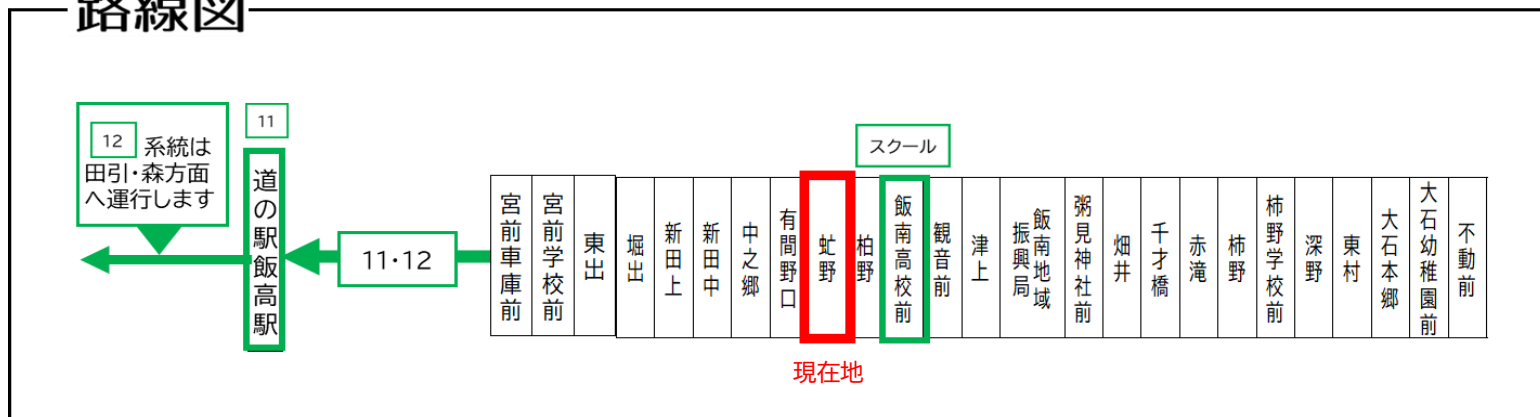

平日時刻表 (Weekdays)													
行先 \ 時刻	8	9	10	11	12	13	14	15	16	17	18	19	20
【11】道の駅飯高駅	15 47		07	10	45		15	05	00 59		29		42
【12】道の駅飯高駅経由 スメール										49		49	

土休日時刻表 (Weekends)													
行先 \ 時刻	8	9	10	11	12	13	14	15	16	17	18	19	20
【11】道の駅飯高駅	13		25		20		50		05		29		42
【12】道の駅飯高駅経由 スメール										19		44	

虻野 02のりば

8月13日～8月15日の間、および12月30日～1月4の間は休日ダイヤで運行します。

路線図

ごあんない

バスの現在位置を確認できます

松阪地区
バスロケーションシステム

スマホから携帯から、
バスの接近情報を入手できます

※始発停留所では表示されません。
※コミュニティバスを除く

スマホ用 | 携帯用

時刻・運賃は三重交通HPへ | 三重交通 | 検索

国道166号線雨量規制時の運行について
国道166号線において雨量規制による通行止めが行われた際は、**柿野～松阪駅間の運行となります。**

バスをお待ちの際のお願い
発車時間が近づきましたら、**バス停のポール近く**でお待ちください。急停車による事故防止にご協力をお願いします。

お忘れ物・そのほかに関するお問い合わせ
三重交通 松阪営業所 TEL. 0598-51-5240