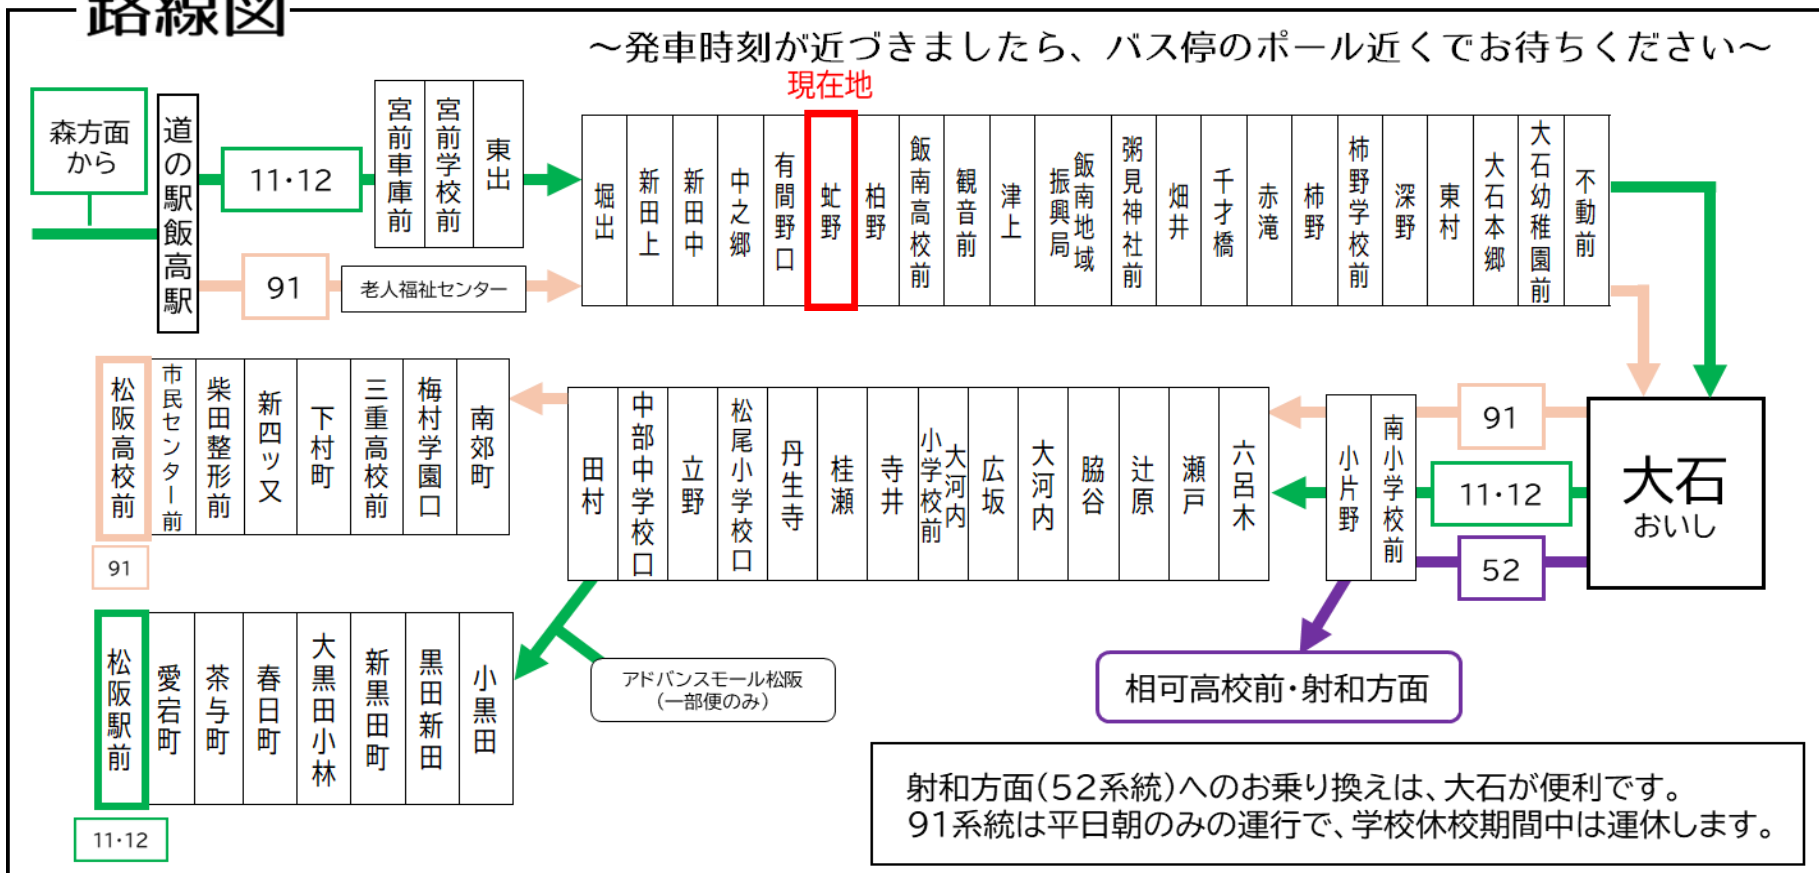

土休日時刻表 (Weekends)														
行先	時刻	6	7	8	9	10	11	12	13	14	15	16	17	18
【11】 辻原経由		25	相 03	相 12	相ア 35		相ア 35		相ア 35		相 45		05	
【12】 松阪駅前														

射:大石で52系統 相可高校前経由射和行きと連絡
相:大石で52系統 相可高校前経由松阪駅前行きと連絡

ア:アドバンスモール経由

D:学校休校期間運休。2026年度は、4/1~4/5・7/18~8/24・12/24~1/7・3/26~3/31の間は運休。

虻野 01のりば

8月13日~8月15日の間、および12月30日~1月4日の間は休日ダイヤで運行します。

路線図

バスの現在位置を確認できます

松阪地区
バスロケーションシステム

スマホから携帯から、バスの接近情報を入手できます