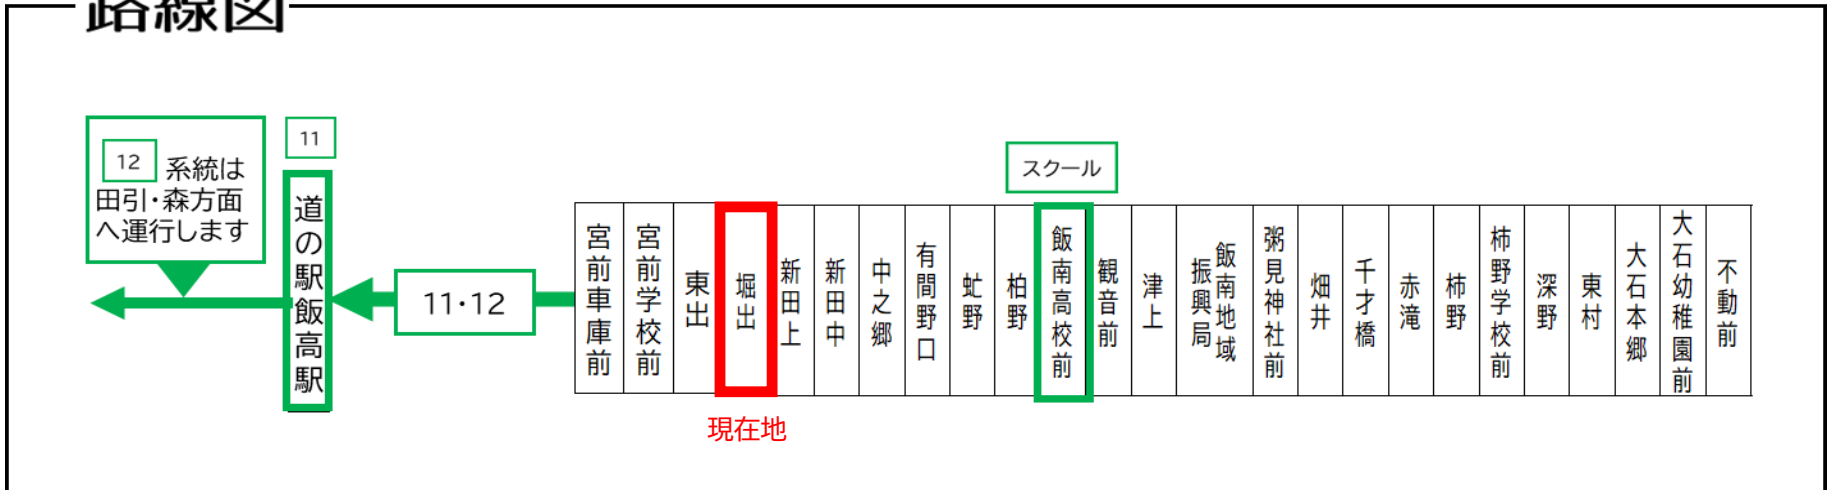

平日時刻表 (Weekdays)

行先	時刻	8	9	10	11	12	13	14	15	16	17	18	19	20
【11】 道の駅飯高駅		17 49		09	12	47		17	07	02	01	31		44
【12】 道の駅飯高駅経由 スメール											51		51	

土休日時刻表 (Weekends)

行先	時刻	8	9	10	11	12	13	14	15	16	17	18	19	20
【11】 道の駅飯高駅		15		27		22		52		07		31		44
【12】 道の駅飯高駅経由 スメール											21		46	

堀出 02のりば

8月13日～8月15日の間、および12月30日～1月4日の間は休日ダイヤで運行します。

路線図

ごあんない

バスの現在位置を確認できます

松阪地区
バスロケーションシステム

スマホから携帯から、
バスの接近情報を入手できます

※始発停留所では表示されません。
※コミュニティバスを除く

スマホ用 **携帯用**

時刻・運賃は三重交通HPへ

国道166号線雨量規制時の運行について
国道166号線において雨量規制による通行止めが行われた際は、**柿野～松阪駅間の運行となります。**

バスをお待ちの際のお願い
発車時間が近づきましたら、**バス停のポール近く**でお待ちください。急停車による事故防止にご協力をお願いします。

お忘れ物・そのほかに関するお問い合わせ
三重交通 松阪営業所 TEL. 0598-51-5240