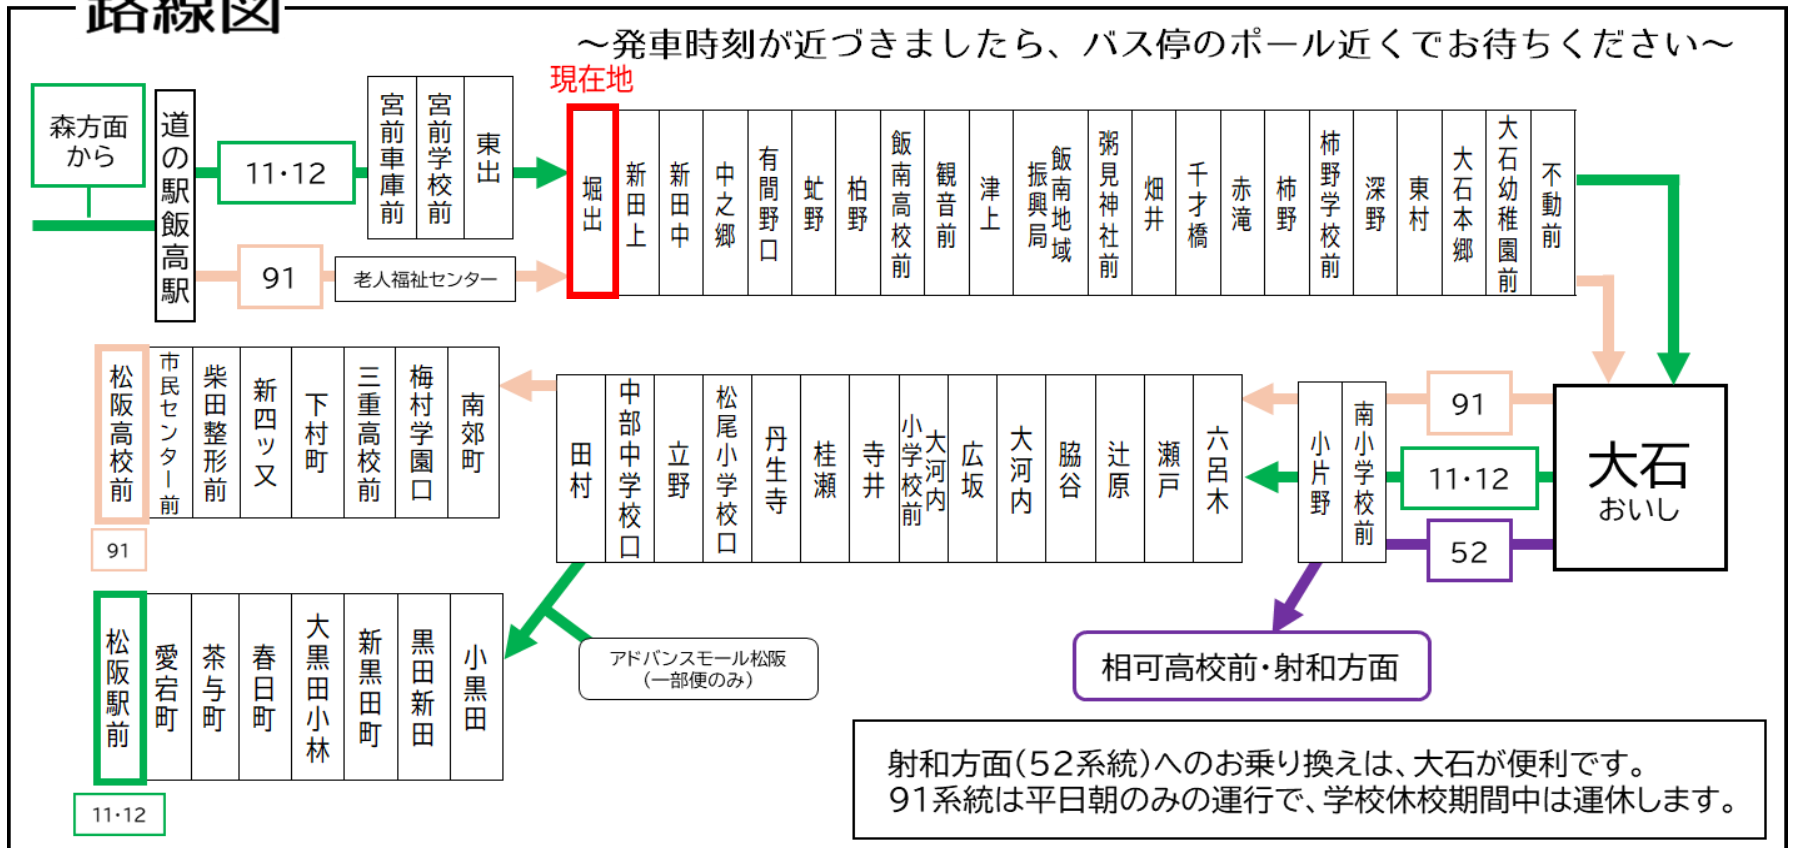

行先	時刻	6	7	8	9	10	11	12	13	14	15	16	17	18
【11】 辻原経由		23	相 01	相 10	相ア 33		相ア 33		相ア 33		相 43		03	
【12】 松阪駅前														

射:大石で52系統 相可高校前経由射和行きと連絡
相:大石で52系統 相可高校前経由松阪駅前行きと連絡

ア:アドバンスモール経由

D:学校休校期間運休。2026年度は、4/1~4/5・7/18~8/24・12/24~1/7・3/26~3/31の間は運休。

堀出 01のりば

8月13日~8月15日の間、および12月30日~1月4日の間は休日ダイヤで運行します。

路線図

バスの現在位置を確認できます

松阪地区
バスロケーションシステム

スマホから携帯から、
バスの接近情報を入手できます

※始発停留所では表示されません。
※コミュニティバスを除く

スマホ用 携帯用

時刻・運賃は三重交通HPへ 三重交通 検索

■ 国道166号線雨量規制時の運行について
国道166号線において雨量規制による通行止めが行われた際は、**柿野~松阪駅・松阪高校前間の運行となります。**

■ お忘れ物・その他に関するお問い合わせ
三重交通 松阪営業所 TEL. 0598-51-5240

平日時刻表 (Weekdays)

行先	時刻	8	9	10	11	12	13	14	15	16	17	18	19	20
【11】 道の駅飯高駅		17 49		09	12	47		17	07	02	01	31		44
【12】 道の駅飯高駅経由 スメール											51		51	