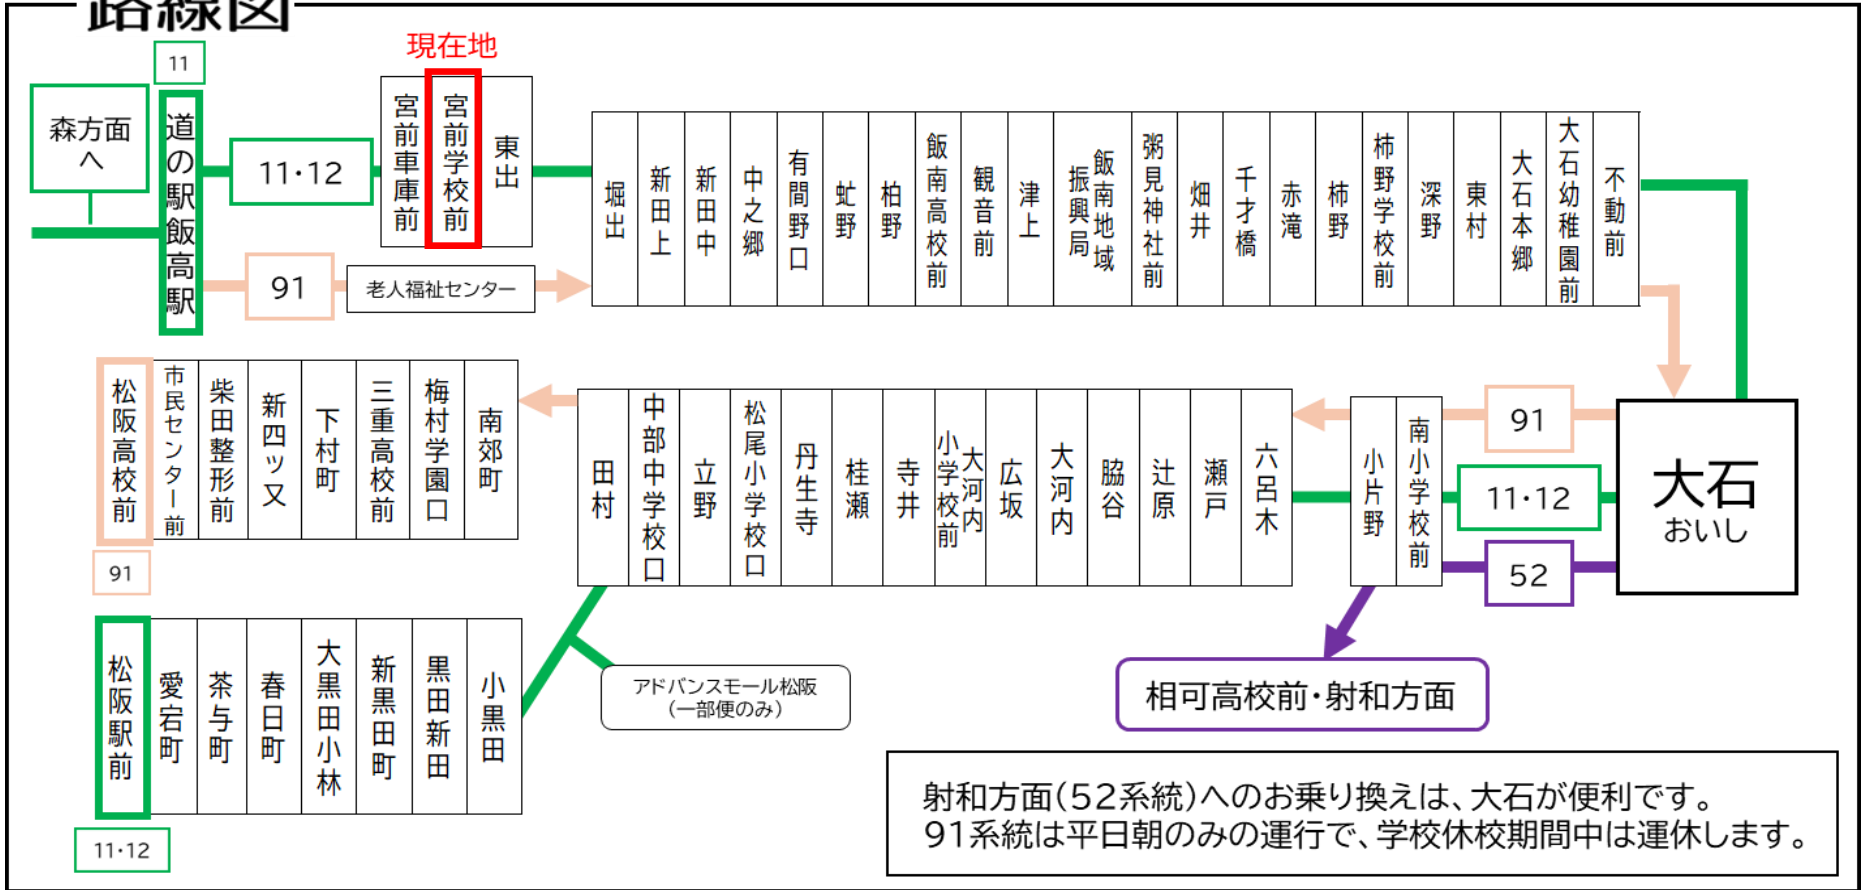

平日時刻表 (Weekdays)

行先	時刻	6	7	8	9	10	11	12	13	14	15	16	17	18
【11】 辻原経由		17	43	52	ア 32		相ア 02	相ア 02	ア 12		相 42	02	相 42	相 52
【12】 松阪駅前	射	40										37		

土休日時刻表 (Weekends)

行先	時刻	6	7	8	9	10	11	12	13	14	15	16	17	18
【11】 辻原経由		22	相 00	相 09	相ア 32		相ア 32		相ア 32		相 42		02	
【12】 松阪駅前														

射:大石で52系統 相可高校前経由射和行きと連絡
相:大石で52系統 相可高校前経由松阪駅前行きと連絡

ア:アドバンスモール経由

宮前学校前(松阪) 01のりば

8月13日~8月15日の間、および12月30日~1月4日の間は休日ダイヤで運行します。

路線図

バスの現在位置を確認できます

松阪地区

バスロケーションシステム

宮前学校前（松阪） 02のりば

8月13日～8月15日の間、および12月30日～1月4の間は休日ダイヤで運行します。

路線図

ごあんない

バスの現在位置を確認できます

松阪地区
バスロケーションシステム

スマホから携帯から、
バスの接近情報を入手できます

※始発停留所では表示されません。
※コミュニティバスを除く

スマホ用 携帯用

時刻・運賃は三重交通HPへ 三重交通 検索

■ 国道166号線雨量規制時の運行について
国道166号線において雨量規制による通行止めが行われた際は、**柿野～松阪駅間の運行となります。**

■ バスをお待ちの際のお願い
発車時間が近づきましたら、**バス停のポール近く**でお待ちください。急停車による事故防止にご協力をお願いします。

■ お忘れ物・そのほかに関するお問い合わせ
三重交通 松阪営業所 TEL. 0598-51-5240