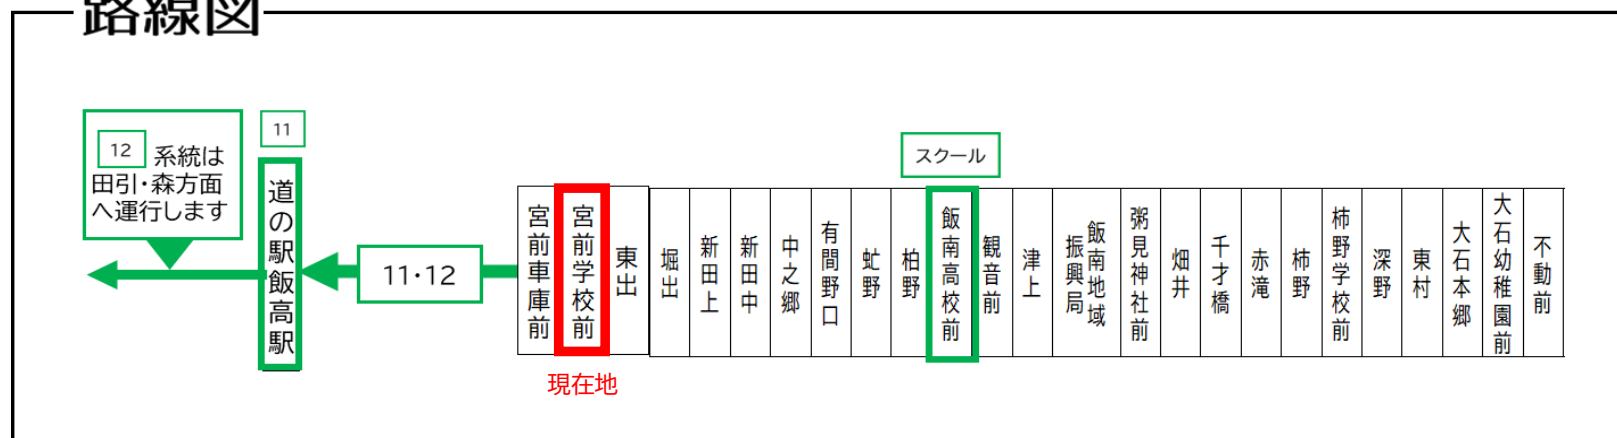

国道166号線において雨量規制による通行止めが行われた際は、**柿野~松阪駅・松阪高校前間の運行となります。**

お忘れ物・その他に関するお問い合わせ

三重交通 松阪営業所 TEL. 0598-51-5240

平日時刻表 (Weekdays)														
行先	時刻	8	9	10	11	12	13	14	15	16	17	18	19	20
【11】 道の駅飯高駅		18 50		10	13	48		18	08	03	02	32		45
【12】 道の駅飯高駅経由 スメール											52		52	
土休日時刻表 (Weekends)														
行先	時刻	8	9	10	11	12	13	14	15	16	17	18	19	20
【11】 道の駅飯高駅		16		28		23		53		08		32		45
【12】 道の駅飯高駅経由 スメール											22		47	

宮前学校前（松阪） 02のりば

8月13日～8月15日の間、および12月30日～1月4の間は休日ダイヤで運行します。

路線図

ごあんない

バスの現在位置を確認できます

松阪地区
バスロケーションシステム

スマホから携帯から、
バスの接近情報を入手できます

※始発停留所では表示されません。
※コミュニティバスを除く