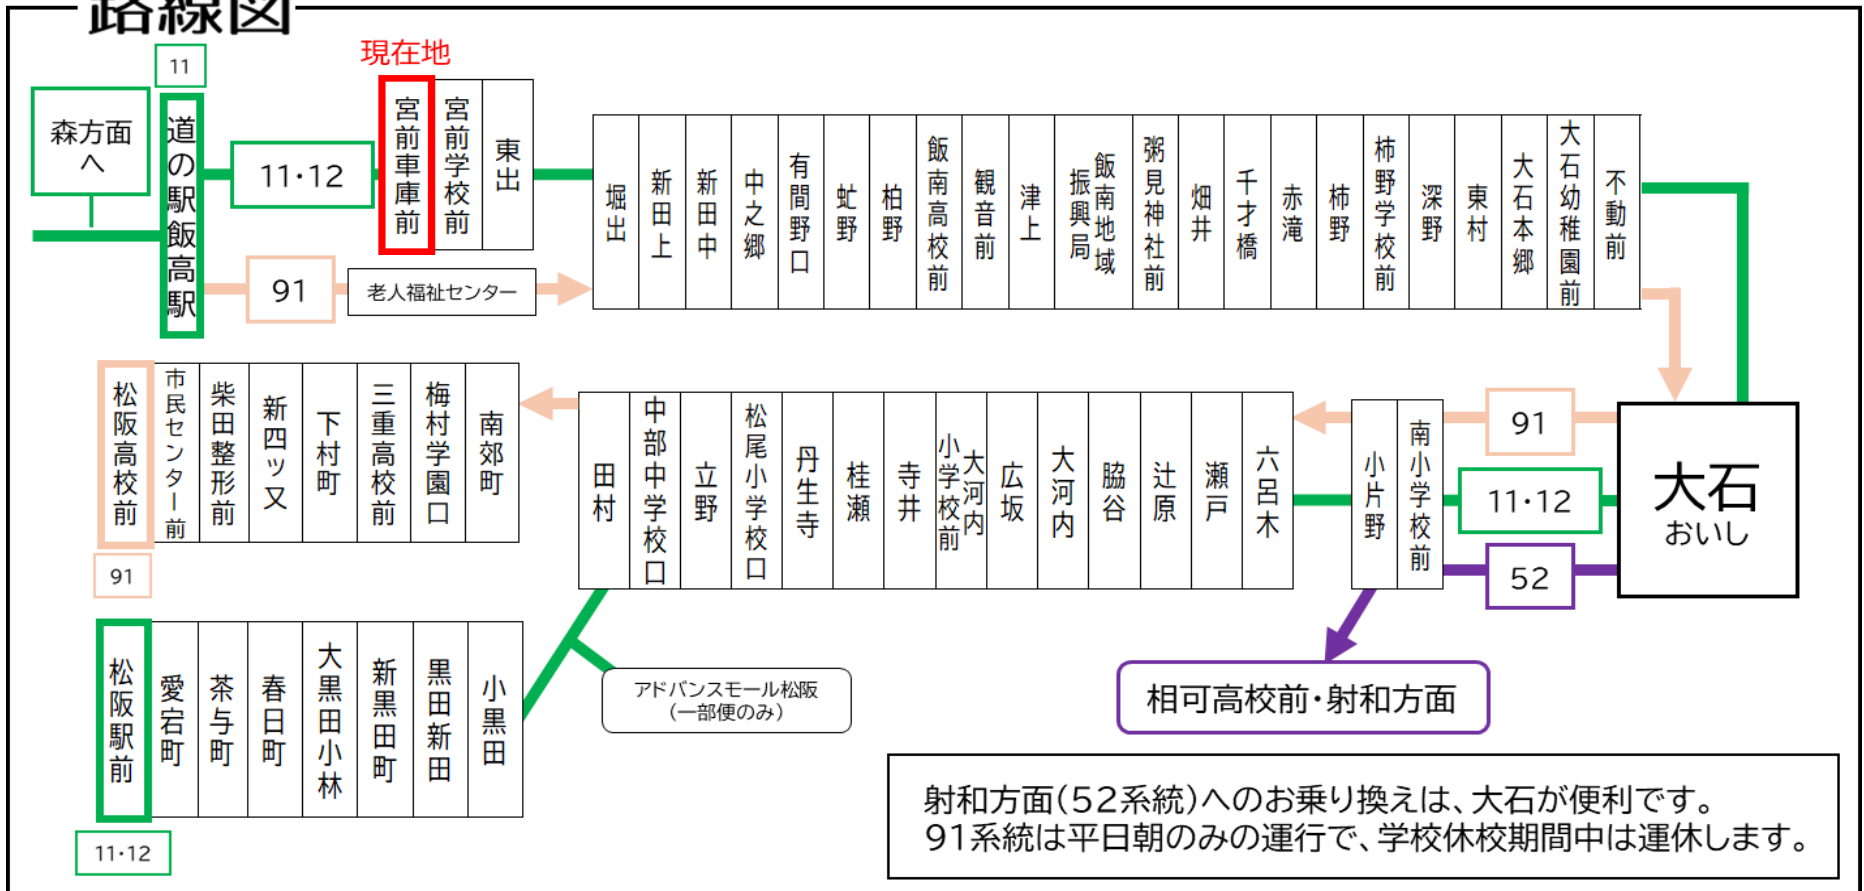

平日時刻表 (Weekdays)

行先	時刻	6	7	8	9	10	11	12	13	14	15	16	17	18
【11】 辻原経由		16	42	51	ア 31		相ア 01	相ア 01	ア 11		相 41	01	相 41	相 51
【12】 松阪駅前	射	39										36		

土休日時刻表 (Weekends)

行先	時刻	6	7	8	9	10	11	12	13	14	15	16	17	18
【11】 辻原経由		21		相 08	相ア 31		相ア 31		相ア 31		相 41		01	
【12】 松阪駅前	相	59												

射:大石で52系統 相可高校前経由射和行きと連絡
相:大石で52系統 相可高校前経由松阪駅前行きと連絡

ア:アドバンスモール経由

宮前車庫前(松阪) 01のりば

8月13日~8月15日の間、および12月30日~1月4日の間は休日ダイヤで運行します。

路線図

バスの現在位置を確認できます

松阪地区
バスロケーションシステム

スマホから携帯から、
バスの接近情報を入手できます

※始発停留所では表示されません。
※コミュニティバスを除く

スマホ用 **携帯用**

時刻・運賃は三重交通HPへ

国道166号線雨量規制時の運行について
国道166号線において雨量規制による通行止めが行われた際は、**柿野~松阪駅・松阪高校前間の運行となります。**

お忘れ物・そのほかに関するお問い合わせ
三重交通 松阪営業所 TEL. 0598-51-5240

平日時刻表 (Weekdays)

行先	時刻	8	9	10	11	12	13	14	15	16	17	18	19	20
【11】 道の駅飯高駅		19 51		11	14	49		19	09	04	03	33		46
【12】 道の駅飯高駅経由 スメール											53		53	

土休日時刻表 (Weekends)

行先	時刻	8	9	10	11	12	13	14	15	16	17	18	19	20
【11】 道の駅飯高駅		17		29		24		54		09		33		46
【12】 道の駅飯高駅経由 スメール											23		48	

宮前車庫前（松阪） 02のりば

8月13日～8月15日の間、および12月30日～1月4日の間は休日ダイヤで運行します。

路線図

ごあんない