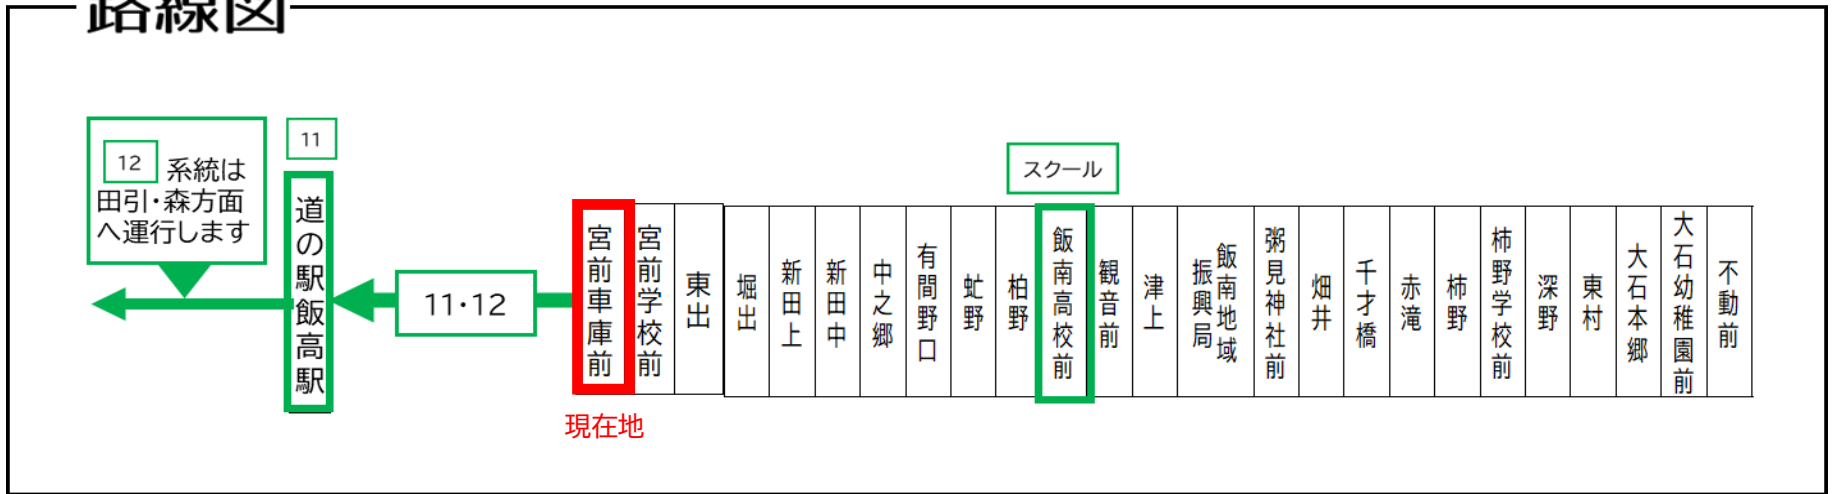

平日時刻表 (Weekdays)

行先	時刻	8	9	10	11	12	13	14	15	16	17	18	19	20
【11】 道の駅飯高駅		19 51		11	14	49		19	09	04	03	33		46
【12】 道の駅飯高駅経由 スメール											53		53	

土休日時刻表 (Weekends)

行先	時刻	8	9	10	11	12	13	14	15	16	17	18	19	20
【11】 道の駅飯高駅		17		29		24		54		09		33		46
【12】 道の駅飯高駅経由 スメール											23		48	

宮前車庫前（松阪） 02のりば

8月13日～8月15日の間、および12月30日～1月4日の間は休日ダイヤで運行します。

路線図

ごあんない

バスの現在位置を確認できます

松阪地区
バスロケーションシステム

スマホから携帯から、
バスの接近情報を入手できます

※始発停留所では表示されません。
※コミュニティバスを除く

スマホ用

携帯用

時刻・運賃は三重交通HPへ

三重交通

検索

■ 国道166号線雨量規制時の運行について
国道166号線において雨量規制による通行止めが行われた際は、**柿野～松阪駅間の運行となります。**

■ バスをお待ちの際のお願い
発車時間が近づきましたら、**バス停のポール近く**でお待ちください。急停車による事故防止にご協力をお願いします。

■ お忘れ物・そのほかに関するお問い合わせ
三重交通 松阪営業所 TEL. 0598-51-5240