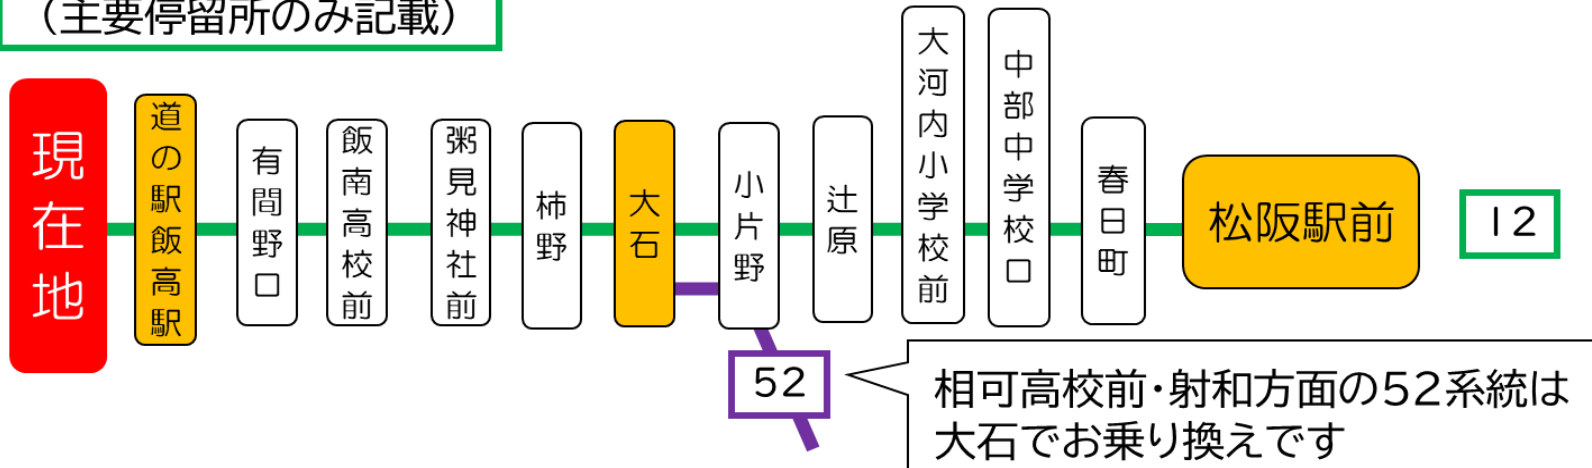

発車時間が近づきましたらバス停のポール近くでお待ちください
急停車による危険防止にご協力をお願いいたします。

国道166号線の雨量通行規制の場合は「松阪駅前～柿野」間の折り返し運行となる場合があります。

バスの現在位置を確認できます

松阪地区
バスロケーションシステム

スマホから携帯から、バスの接近情報を入手できます

※始発停留所では表示されません。
※コミュニティバスを除く

時刻・運賃は三重交通HPへ

系統案内
(主要停留所のみ記載)

平日時刻表 (Weekdays)

行先	時刻	17	18	19
【12】 スメール			03	58

土休日時刻表 (Weekends)

行先	時刻	17	18	19
【12】 スメール		33		58

作滝 02のりば

8月13日～8月15日の間、および12月30日～1月4日の間は休日ダイヤで運行します。

系統案内 (主要停留所のみ記載)

発車時間が近づきましたらバス停のポール近くでお待ちください
急停車による危険防止にご協力お願いいたします。

現在地

バスの現在位置を確認できます

松阪地区
バスロケーションシステム
スマホから携帯から、
バスの接近情報を入手できます

※始発停留所では表示されません。
※コミュニティバスを除く

スマホ

携帯用

国道166号線の雨量通行規制の場合は「松阪駅前～柿野」間の折り返し運行となる場合があります。

時刻・運賃は三重交通HPへ