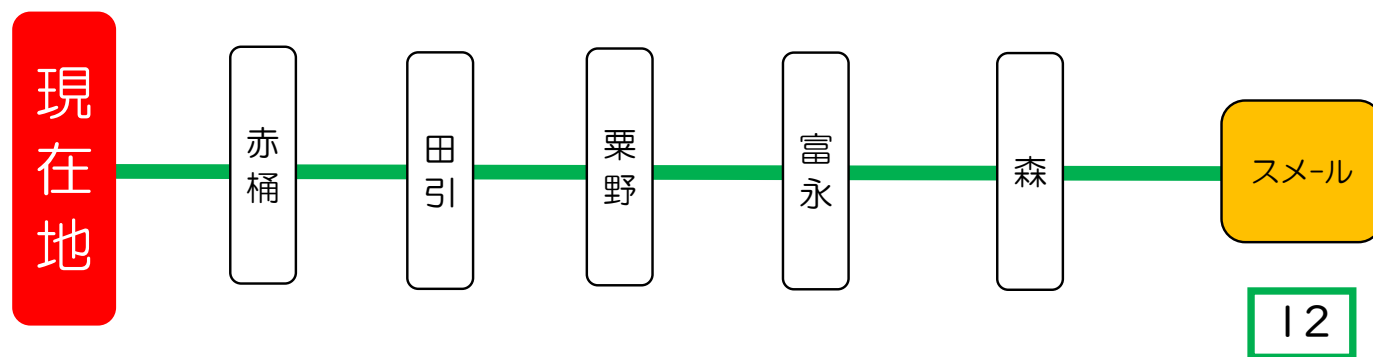

発車時間が近づきましたらバス停のポール近くでお待ちください
急停車による危険防止にご協力をお願いいたします。

国道166号線の雨量通行規制の場合は「松阪駅前～柿野」間の折り返し運行となる場合があります。

バスの現在位置を確認できます

スマホ用

松阪地区
バスロケーションシステム

スマホから携帯から、
バスの接近情報を入手できます

携帯用

※始発停留所では表示されません。
※コミュニティバスを除く

向赤桶 02のりば

8月13日～8月15日の間、および12月30日～1月4日の間は休日ダイヤで運行します。

系統案内 (主要停留所のみ記載)

発車時間が近づきましたらバス停のポール
近くでお待ちください
急停車による危険防止にご協力をお願いいたします。

バスの現在位置を確認できます

スマホ

松阪地区
バスロケーションシステム
スマホから携帯から、
バスの接近情報を入手できます

※始発停留所では表示されません。
※コミュニティバスを除く