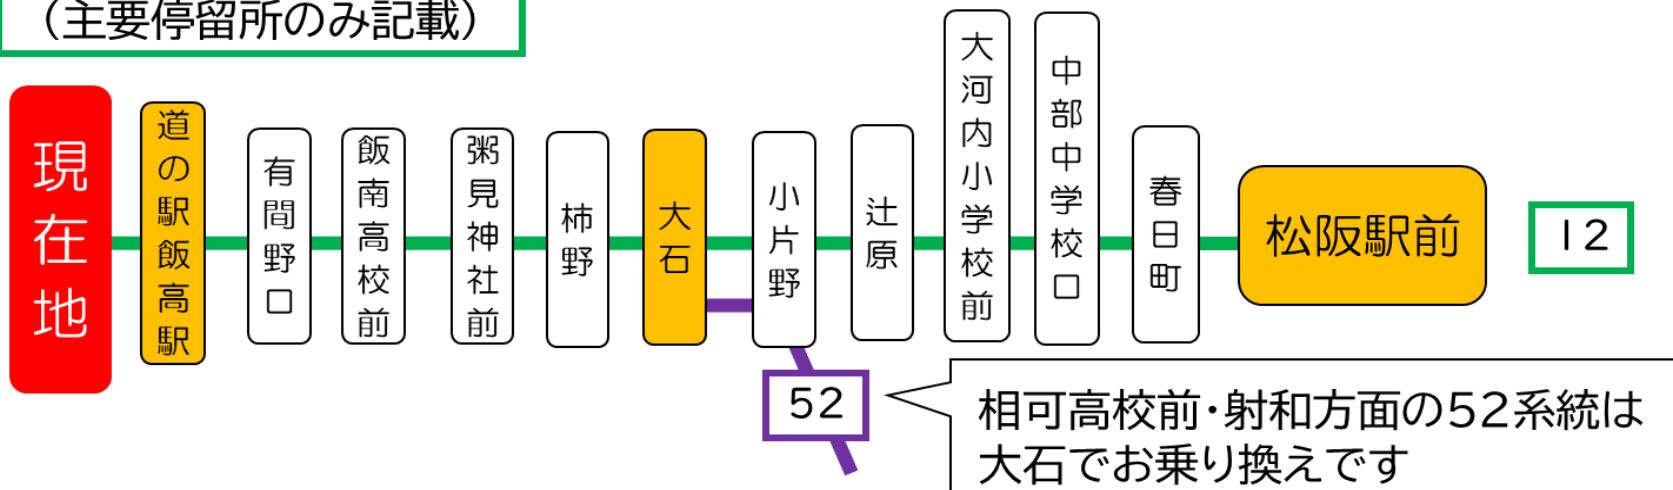

平日時刻表 (Weekdays)					
行先	時刻	6	7	8	9
【12】 松阪駅前	射	29	32		
土休日時刻表 (Weekends)					
行先	時刻	6	7	8	9
【12】 松阪駅前	相	49	相 58		
相:大石で52系統 相可高校前経由松阪駅前行きと連絡 射:大石で52系統 相可高校前経由射和行きと連絡					

向赤桶 01のりば

8月13日～8月15日の間、および12月30日～1月4日の間は休日ダイヤで運行します。

発車時間が近づきましたらバス停のポール近くでお待ちください
急停車による危険防止にご協力をお願いいたします。

国道166号線の雨量通行規制の場合は「松阪駅前～柿野」間の折り返し運行となる場合があります。

バスの現在位置を確認できます

スマホ用

松阪地区
バスロケーションシステム

スマホから携帯から、
バスの接近情報を入手できます

携帯用

※始発停留所では表示されません。
※コミュニティバスを除く

時刻・運賃は三重交通HPへ

三重交通

検索

系統案内 (主要停留所のみ記載)