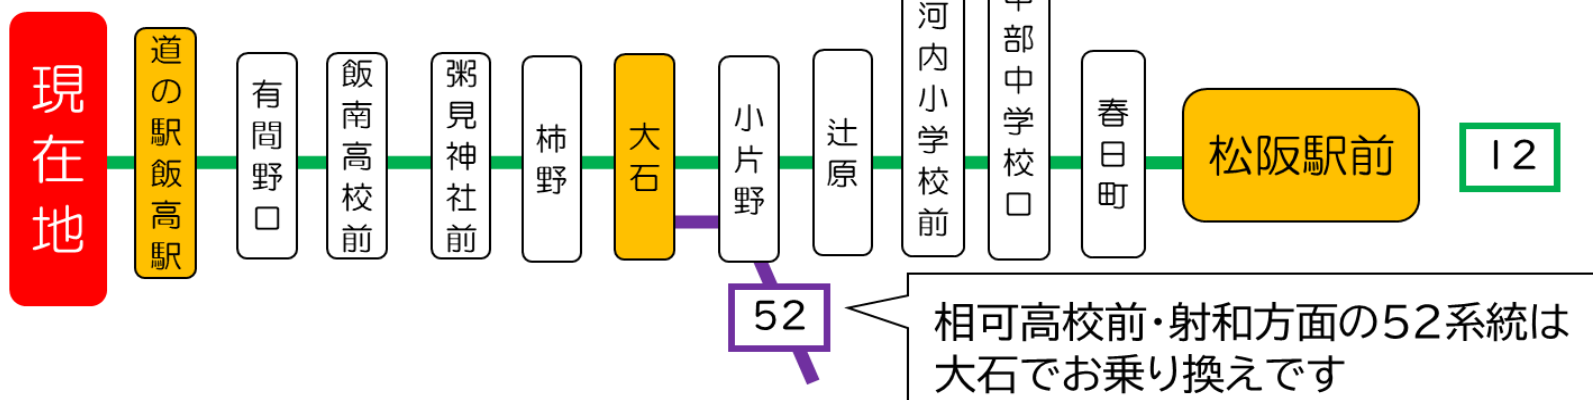

発車時間が近づきましたらバス停のポール近くでお待ちください
急停車による危険防止にご協力をお願いいたします。

国道166号線の雨量通行規制の場合は「松阪駅前～柿野」間の折り返し運行となる場合があります。

バスの現在位置を確認できます

松阪地区
バスロケーションシステム

スマホから携帯から、バスの接近情報を入手できます

※始発停留所では表示されません。
※コミュニティバスを除く

時刻・運賃は三重交通HPへ

系統案内
(主要停留所のみ記載)

平日時刻表 (Weekdays)

行先	時刻	17	18	19	20
【12】 スメール			05		00

土休日時刻表 (Weekends)

行先	時刻	17	18	19	20
【12】 スメール		35			00

赤桶 02のりば

8月13日～8月15日の間、および12月30日～1月4日の間は休日ダイヤで運行します。

系統案内 (主要停留所のみ記載)

発車時間が近づきましたらバス停のポール
近くでお待ちください
急停車による危険防止にご協力をお願いいたします。