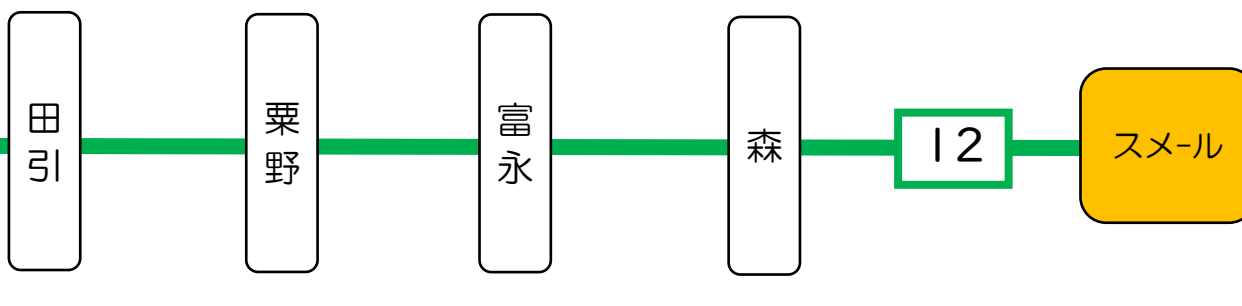

平日時刻表 (Weekdays)

行先	時刻	17	18	19	20
【12】 スメール			05		00

土休日時刻表 (Weekends)

行先	時刻	17	18	19	20
【12】 スメール		35			00

赤桶 02のりば

8月13日～8月15日の間、および12月30日～1月4日の間は休日ダイヤで運行します。

系統案内 (主要停留所のみ記載)

発車時間が近づきましたらバス停のポール
近くでお待ちください
急停車による危険防止にご協力をお願いいたします。

現在地

バスの現在位置を確認できます

松阪地区

バスロケーションシステム

スマホから携帯から、
バスの接近情報を入手できます

※始発停留所では表示されません。
※コミュニティバスを除く

スマホ

携帯用

時刻・運賃は三重交通HPへ

三重交通

検索

国道166号線の雨量通行規制の場合は
「松阪駅前～柿野」間の折り返し運行
となる場合があります。