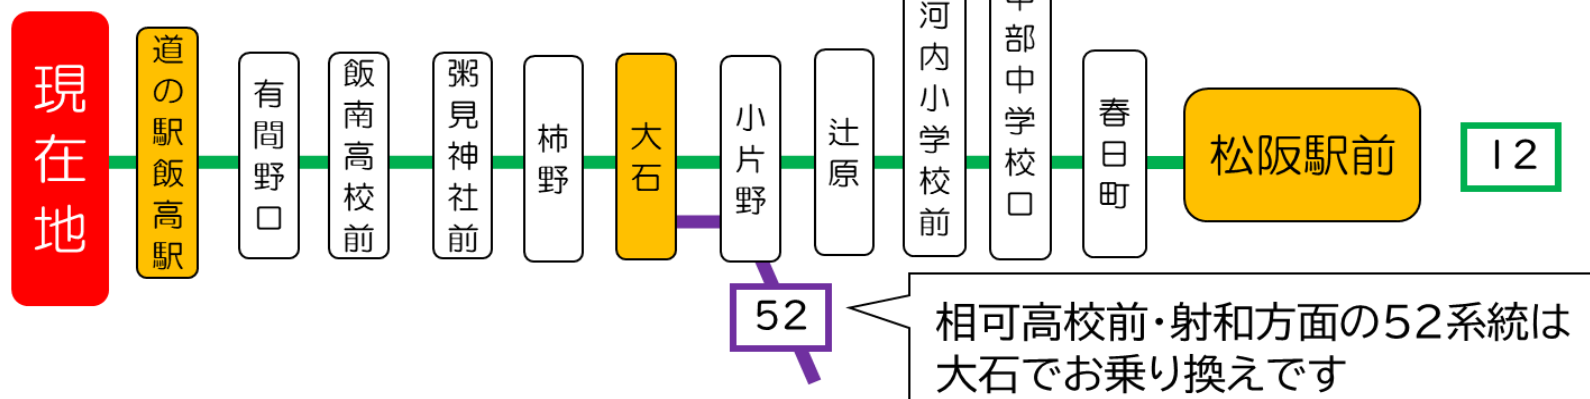

平日時刻表 (Weekdays)

行先	時刻	6	7	8	9
【12】 松阪駅前	射	26	29		

土休日時刻表 (Weekends)

行先	時刻	6	7	8	9
【12】 松阪駅前	相	46	相 55		

相:大石で52系統 相可高校前經由松阪駅前行きと連絡
射:大石で52系統 相可高校前經由射和行きと連絡

片栗子 01のりば

8月13日~8月15日の間、および12月30日~1月4日の間は休日ダイヤで運行します。

発車時間が近づきましたらバス停のポール
近くでお待ちください
急停車による危険防止にご協力をお願いいたします。

国道166号線の雨量通行規制の場合は
「松阪駅前~柿野」間の折り返し運行
となる場合があります。

バスの現在位置を確認できます

松阪地区
バスロケーションシステム

スマホから携帯から、
バスの接近情報を入手できます

スマホ用

携帯用

※始発停留所では表示されません。
※コミュニティバスを除く

時刻・運賃は三重交通HPへ

三重交通

検索

系統案内

(主要停留所のみ記載)