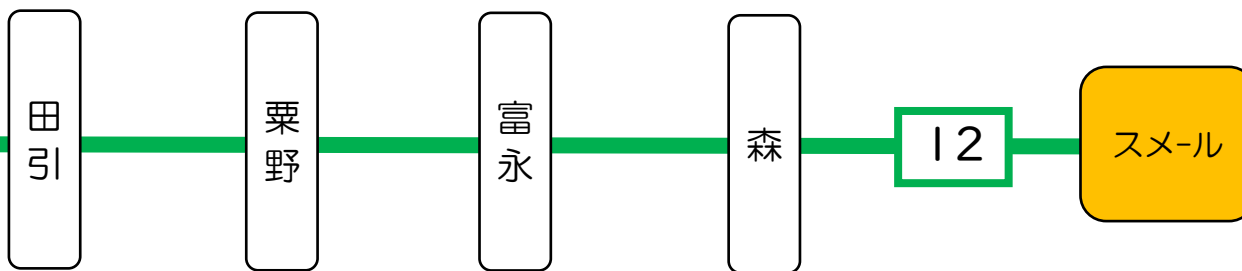

行先	時刻	17	18	19	20
【12】 スメール		37			02

片栗子 02のりば

8月13日～8月15日の間、および12月30日～1月4日の間は休日ダイヤで運行します。

系統案内 (主要停留所のみ記載)

発車時間が近づきましたらバス停のポール
近くでお待ちください
急停車による危険防止にご協力をお願いいたします。

現在地

バスの現在位置を確認できます

松阪地区