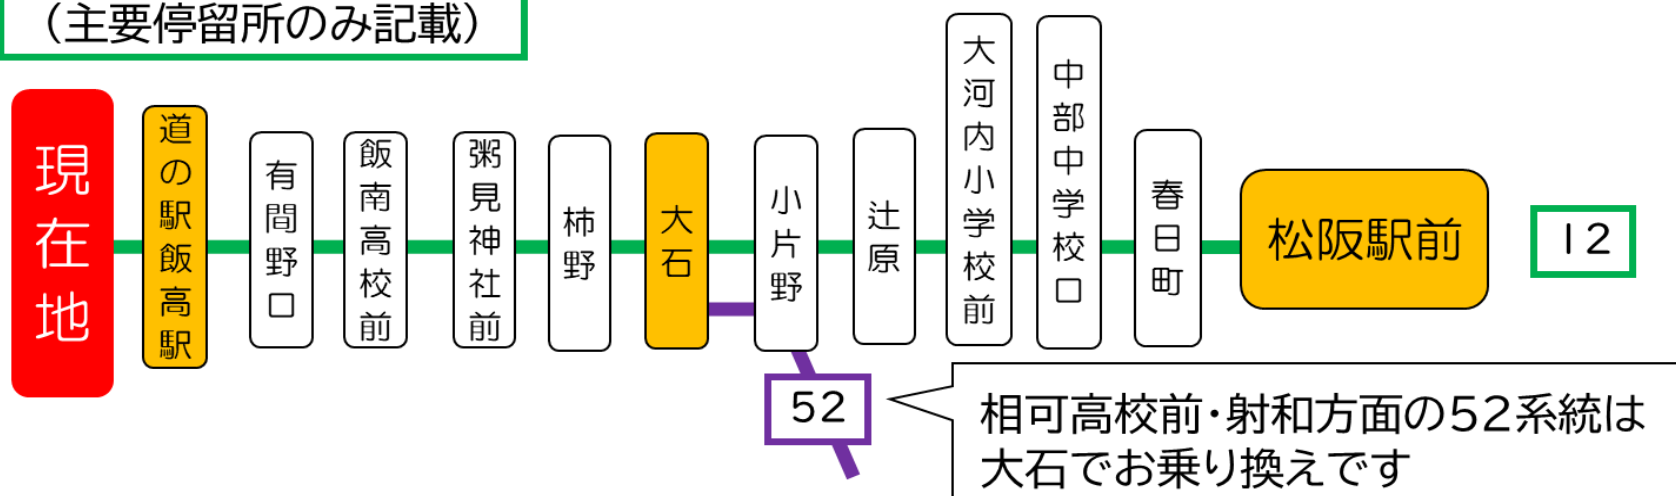

発車時間が近づきましたらバス停のポール近くでお待ちください
急停車による危険防止にご協力をお願いいたします。

国道166号線の雨量通行規制の場合は「松阪駅前～柿野」間の折り返し運行となる場合があります。

バスの現在位置を確認できます

松阪地区
バスロケーションシステム

スマホから携帯から、バスの接近情報を入手できます

※始発停留所では表示されません。
※コミュニティバスを除く

時刻・運賃は三重交通HPへ

系統案内
(主要停留所のみ記載)

バスの現在位置を確認できます

松阪地区
バスロケーションシステム
スマホから携帯から、
バスの接近情報を入手できます

スマホ

※始発停留所では表示されません。
※コミュニティバスを除く

携帯用

国道166号線の雨量通行規制の場合は「松阪駅前～柿野」間の折り返し運行となる場合があります。

時刻・運賃は三重交通HPへ

三重交通