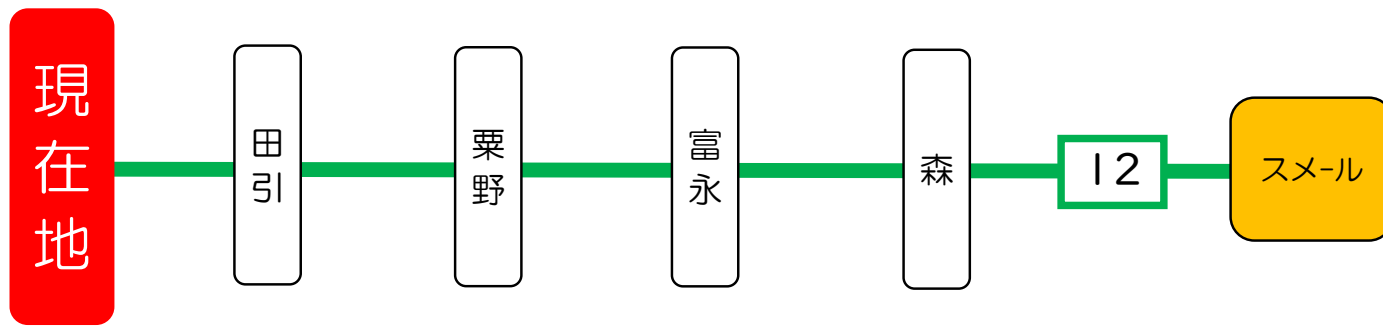

平日時刻表 (Weekdays)

行先	時刻	17	18	19	20
【12】 スメール			09		04

土休日時刻表 (Weekends)

行先	時刻	17	18	19	20
【12】 スメール		39			04

田引口 02のりば

8月13日～8月15日の間、および12月30日～1月4日の間は休日ダイヤで運行します。

系統案内 (主要停留所のみ記載)

発車時間が近づきましたらバス停のポール近くでお待ちください
急停車による危険防止にご協力お願いいたします。

バスの現在位置を確認できます

松阪地区
バスロケーションシステム
スマホから携帯から、
バスの接近情報を入手できます

スマホ

※始発停留所では表示されません。
※コミュニティバスを除く

携帯用

国道166号線の雨量通行規制の場合は「松阪駅前～柿野」間の折り返し運行となる場合があります。

時刻・運賃は三重交通HPへ

三重交通