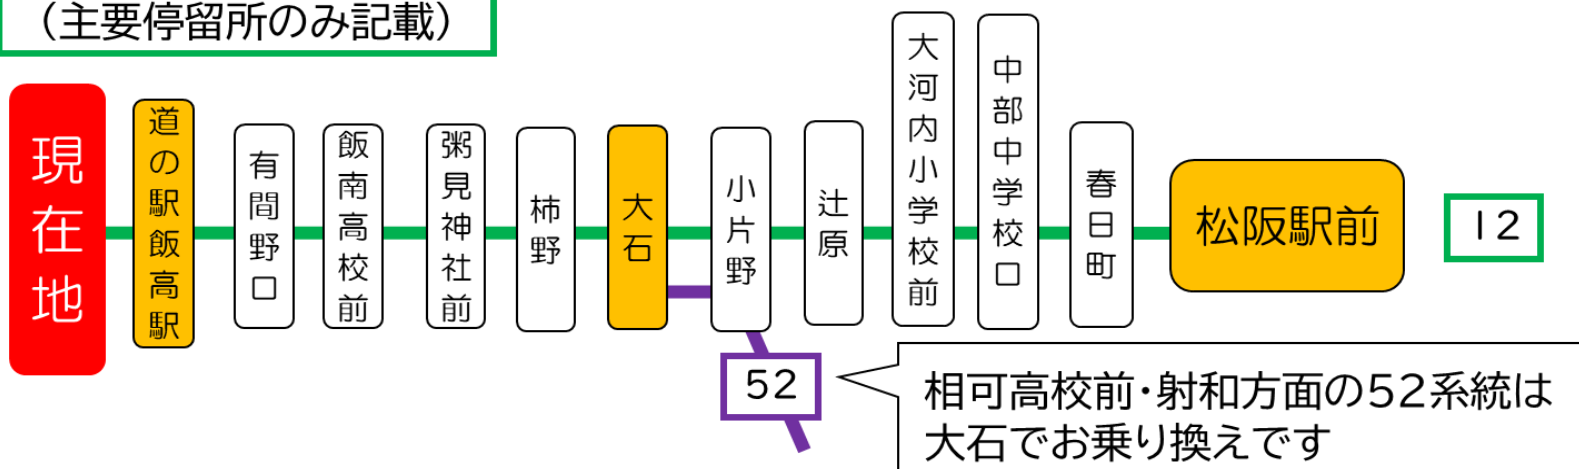

平日時刻表 (Weekdays)					
行先	時刻	6	7	8	9
【12】 松阪駅前	射	22	25		
土休日時刻表 (Weekends)					
行先	時刻	6	7	8	9
【12】 松阪駅前	相	42	相 51		
相:大石で52系統 相可高校前経由松阪駅前行きと連絡 射:大石で52系統 相可高校前経由射和行きと連絡					

田引 01のりば

8月13日～8月15日の間、および12月30日～1月4日の間は休日ダイヤで運行します。

発車時間が近づきましたらバス停のポール近くでお待ちください
急停車による危険防止にご協力をお願いいたします。

国道166号線の雨量通行規制の場合は「松阪駅前～柿野」間の折り返し運行となる場合があります。

バスの現在位置を確認できます

松阪地区
バスロケーションシステム

スマホから携帯から、
バスの接近情報を入手できます

スマホ用

※始発停留所では表示されません。
※コミュニティバスを除く

携帯用

時刻・運賃は三重交通HPへ

三重交通

検索

系統案内 (主要停留所のみ記載)