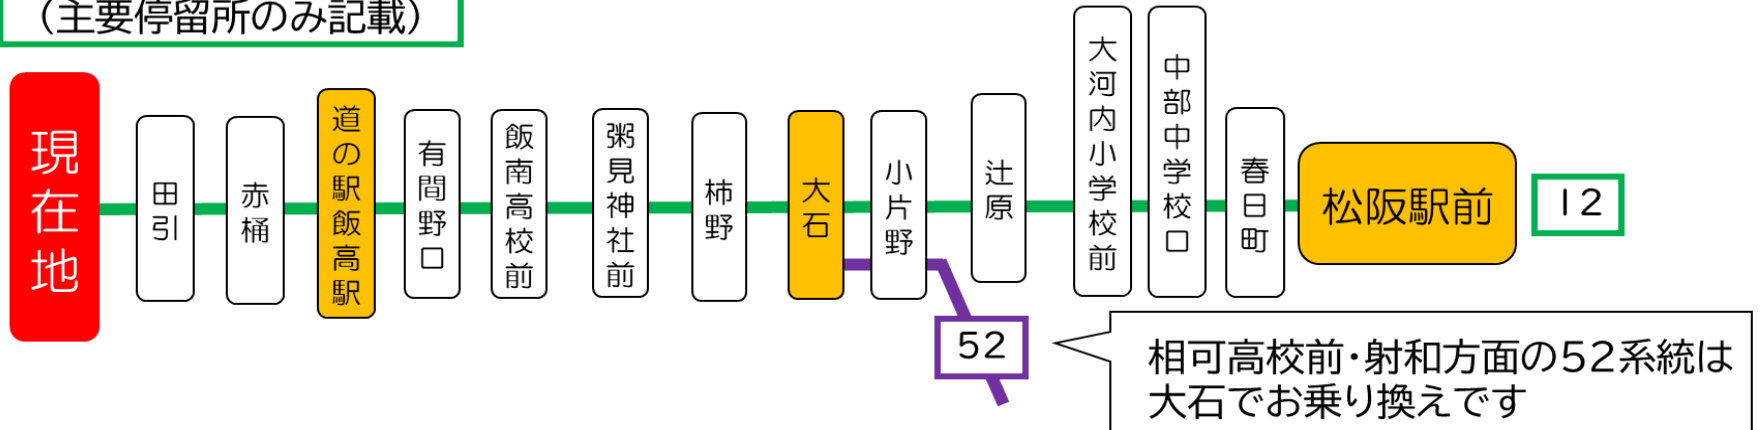

平日時刻表 (Weekdays)

行先	時刻	6	7	8	9
【12】 松阪駅前	射	19	22		

土休日時刻表 (Weekends)

行先	時刻	6	7	8	9
【12】 松阪駅前	相	39	相 48		

相:大石で52系統 相可高校前経由松阪駅前行きと連絡
射:大石で52系統 相可高校前経由射和行きと連絡

九十九曲 01のりば

8月13日～8月15日の間、および12月30日～1月4日の間は休日ダイヤで運行します。

系統案内
(主要停留所のみ記載)

発車時間が近づきましたらバス停のポール近くでお待ちください
急停車による危険防止にご協力お願いいたします。

国道166号線の雨量通行規制の場合は「松阪駅前～柿野」間の折り返し運行となる場合があります。

バスの現在位置を確認できます

スマホ用

松阪地区
バスロケーションシステム

スマホから携帯から、
バスの接近情報を入手できます

※始発停留所では表示されません。
※コミュニティバスを除く