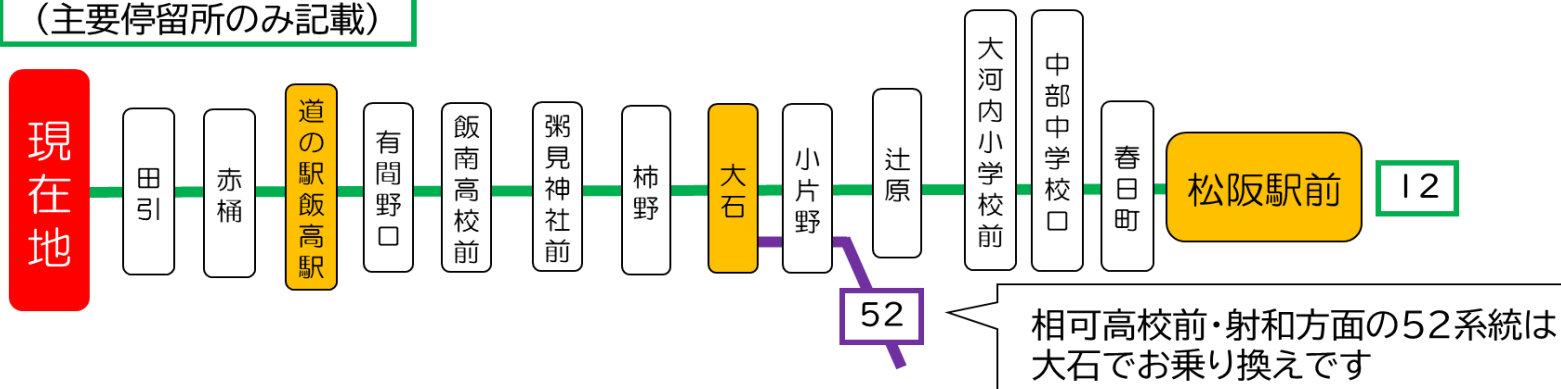

平日時刻表 (Weekdays)					
行先	時刻	6	7	8	9
【12】 松阪駅前		射 18	21		
土休日時刻表 (Weekends)					
行先	時刻	6	7	8	9
【12】 松阪駅前		相 38	相 47		
相:大石で52系統 相可高校前経由松阪駅前行きと連絡 射:大石で52系統 相可高校前経由射和行きと連絡					

粟野 01のりば

8月13日～8月15日の間、および12月30日～1月4日の間は休日ダイヤで運行します。

系統案内
(主要停留所のみ記載)

発車時間が近づきましたらバス停のポール近くでお待ちください
急停車による危険防止にご協力をお願いいたします。

国道166号線の雨量通行規制の場合は「松阪駅前～柿野」間の折り返し運行となる場合があります。

バスの現在位置を確認できます

松阪地区
バスロケーションシステム

スマホから携帯から、バスの接近情報を入手できます

※始発停留所では表示されません。
※コミュニティバスを除く