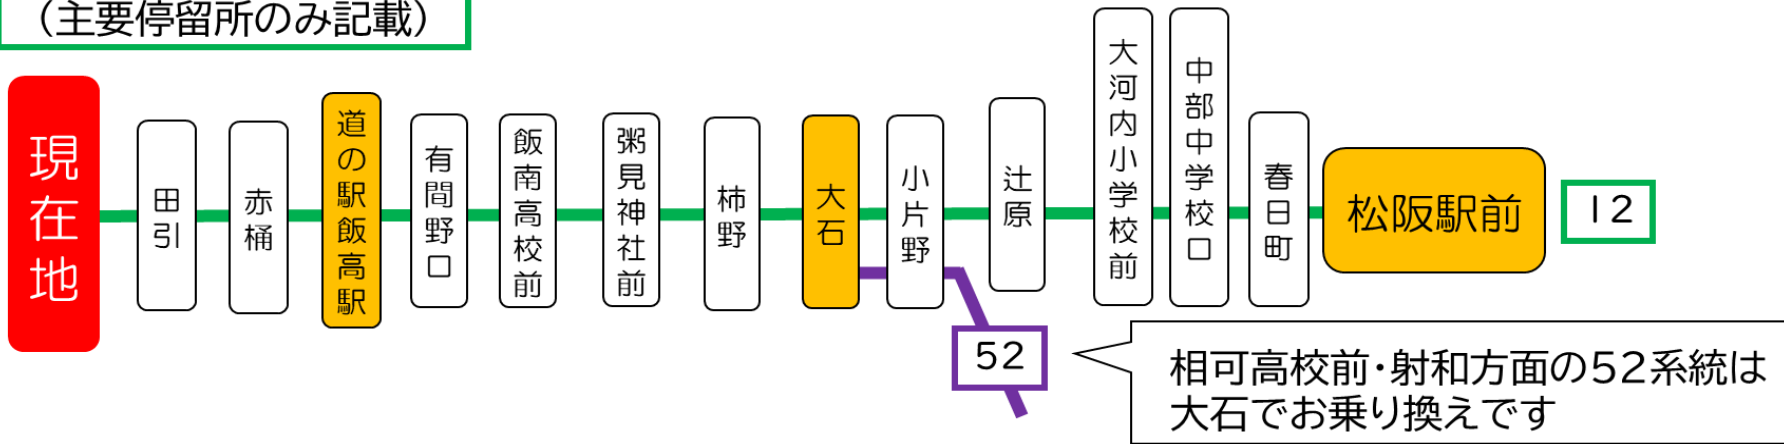

平日時刻表 (Weekdays)					
行先	時刻	6	7	8	9
【12】 松阪駅前	射	17	20		
土休日時刻表 (Weekends)					
行先	時刻	6	7	8	9
【12】 松阪駅前	相	37	46		
相:大石で52系統 相可高校前経由松阪駅前行きと連絡 射:大石で52系統 相可高校前経由射和行きと連絡					

向粟野 01のりば

8月13日～8月15日の間、および12月30日～1月4日の間は休日ダイヤで運行します。

系統案内
(主要停留所のみ記載)

発車時間が近づきましたらバス停のポール近くでお待ちください
急停車による危険防止にご協力をお願いいたします。

国道166号線の雨量通行規制の場合は「松阪駅前～柿野」間の折り返し運行となる場合があります。

バスの現在位置を確認できます

松阪地区
バスロケーションシステム

スマホから携帯から、バスの接近情報を入手できます

スマホ用 携帯用

※始発停留所では表示されません。
※コミュニティバスを除く