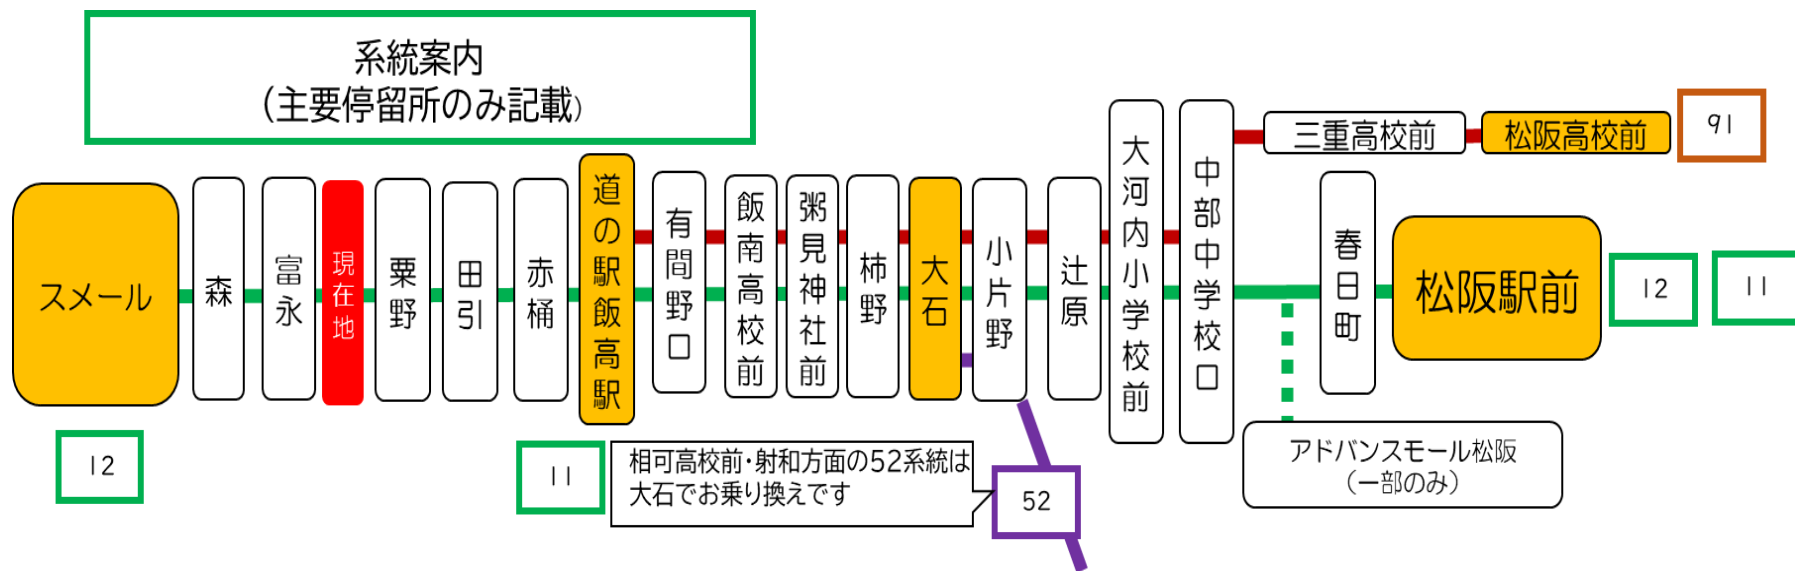

		平日時刻表 (Weekdays)																
行先	時刻	6	7	8	9	10	11	12	13	14	15	16	17	18	19	20		
松阪駅方面	【12】 松阪駅前	射 16	19															
森・スメール方面	【12】 スメール												17		12			
		土休日時刻表 (Weekends)																
行先	時刻	6	7	8	9	10	11	12	13	14	15	16	17	18	19	20		
松阪駅方面	【12】 松阪駅前	相 36	相 45															
森・スメール方面	【12】 スメール												47		12			
相: 大石で52系統 相可高校前経由松阪駅前行きと連絡 射: 大石で52系統 相可高校前経由射和行きと連絡																		

栗野農協前 01のりば

8月13日～8月15日の間、および12月30日～1月4日の間は休日ダイヤで運行します。

～ご案内～

森・スメール方面は反対側でお待ちください
横断やバスをお待ちの際は、車にご注意ください

国道166号線の雨量通行規制の場合は
「松阪駅前～柿野」間の折り返し運行
となる場合があります。

バスの現在位置を確認できます

松阪地区
バスロケーションシステム

スマホから携帯から、
バスの接近情報を入手できます