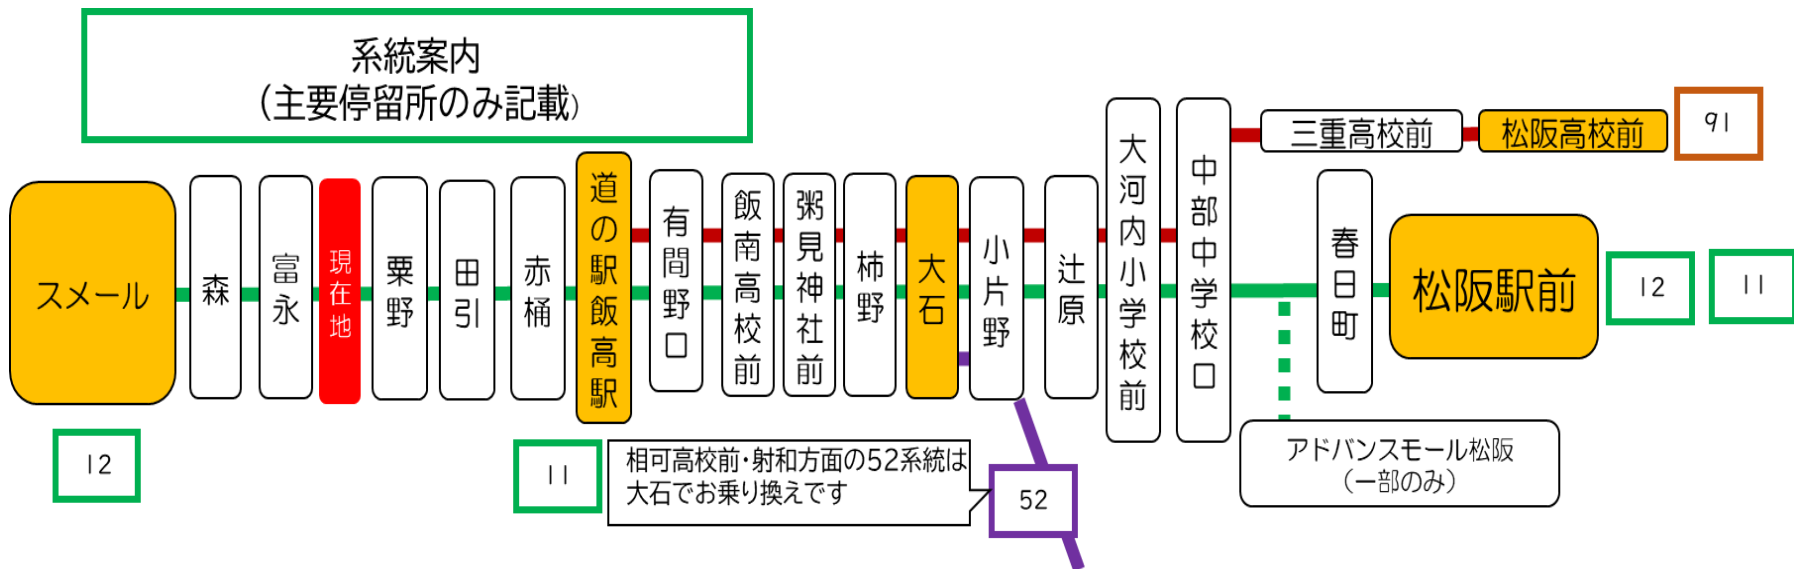

		平日時刻表 (Weekdays)																
行先	時刻	6	7	8	9	10	11	12	13	14	15	16	17	18	19	20		
松阪駅方面	【12】 松阪駅前	射 14	17															
森・スメール方面	【12】 スメール													18		13		
		土休日時刻表 (Weekends)																
行先	時刻	6	7	8	9	10	11	12	13	14	15	16	17	18	19	20		
松阪駅方面	【12】 松阪駅前	相 34	相 43															
森・スメール方面	【12】 スメール												48			13		
相: 大石で52系統 相可高校前経由松阪駅前行きと連絡 射: 大石で52系統 相可高校前経由射和行きと連絡																		

川俣橋 01のりば

8月13日～8月15日の間、および12月30日～1月4日の間は休日ダイヤで運行します。

～ご案内～  
森・スメール方面は反対側でお待ちください  
横断やバスをお待ちの際は、車にご注意ください

国道166号線の雨量通行規制の場合は  
「松阪駅前～柿野」間の折り返し運行  
となる場合があります。

**バスの現在位置を確認できます**

松阪地区  
バスロケーションシステム

スマホから携帯から、  
バスの接近情報を入手できます