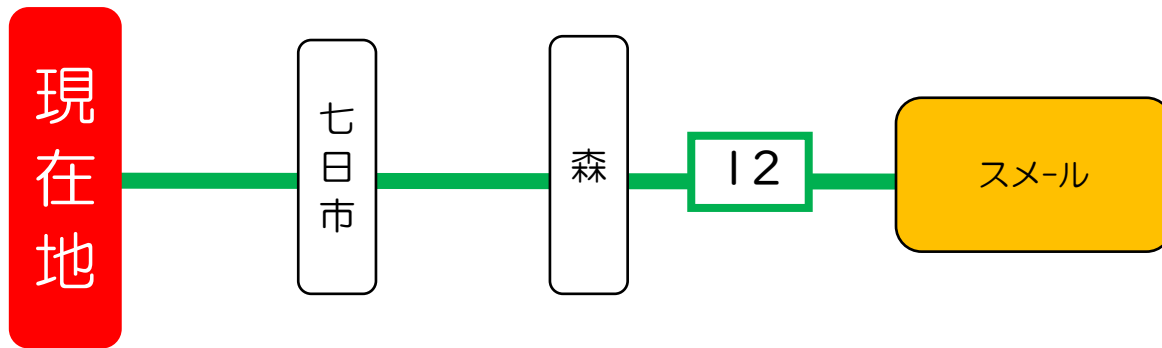

系統案内 (主要停留所のみ記載)

発車時間が近づきましたらバス停のポール近くでお待ちください
急停車による危険防止にご協力をお願いいたします。

国道166号線の雨量通行規制の場合は「松阪駅前~柿野」間の折り返し運行となる場合があります。

バスの現在位置を確認できます

スマホ用

松阪地区
バスロケーションシステム

スマホから携帯から、
バスの接近情報を入手できます

※始発停留所では表示されません。
※コミュニティバスを除く

携帯用

時刻・運賃は三重交通HPへ

三重交通

検索

平日時刻表 (Weekdays)					
行先	時刻	17	18	19	20
【12】 スメール			19		14
土休日時刻表 (Weekends)					
行先	時刻	17	18	19	20
【12】 スメール		49			14

富永（松阪） 02のりば

8月13日～8月15日の間、および12月30日～1月4日の間は休日ダイヤで運行します。

系統案内
(主要停留所のみ記載)

バスの現在位置を確認できます

松阪地区
バスロケーションシステム

スマホから携帯から、
バスの接近情報を入手できます

※始発停留所では表示されません。
※コミュニティバスを除く

スマホ **携帯用**

時刻・運賃は三重交通HPへ

国道166号線の雨量通行規制の場合は「松阪駅前～柿野」間の折り返し運行となる場合があります。