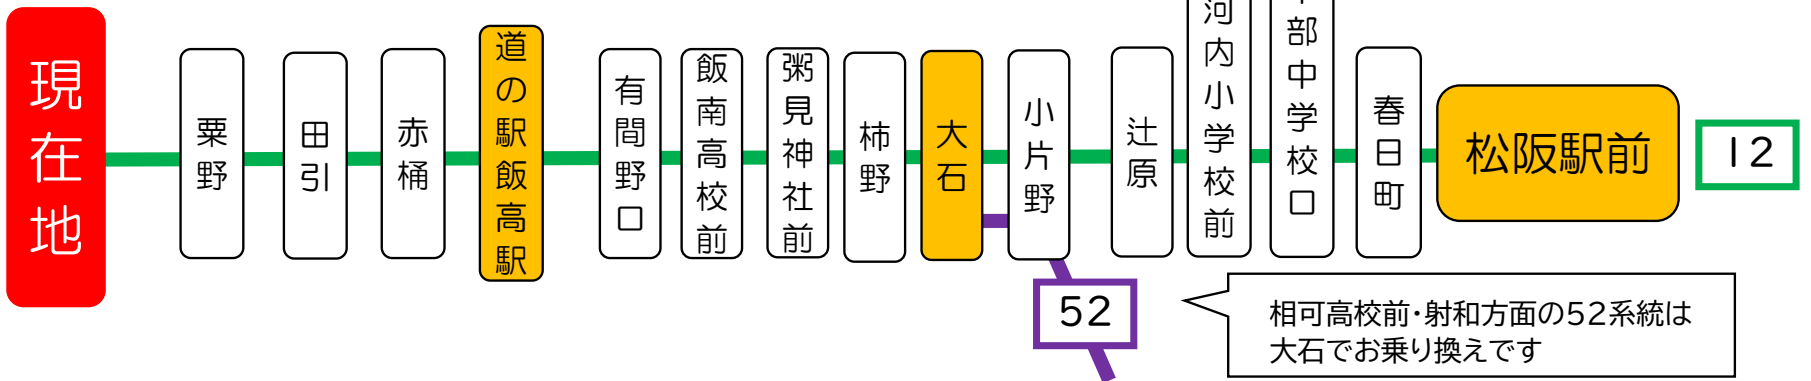

平日時刻表 (Weekdays)

行先	時刻	6	7	8	9
【12】 松阪駅前	射	13	16		

土休日時刻表 (Weekends)

行先	時刻	6	7	8	9
【12】 松阪駅前	相	33	相 42		

相:大石で52系統 相可高校前経由松阪駅前行きと連絡
射:大石で52系統 相可高校前経由射和行きと連絡

富永(松阪) 01のりば

8月13日~8月15日の間、および12月30日~1月4日の間は休日ダイヤで運行します。

系統案内 (主要停留所のみ記載)

発車時間が近づきましたらバス停のポール近くでお待ちください
急停車による危険防止にご協力をお願いいたします。

国道166号線の雨量通行規制の場合は「松阪駅前~柿野」間の折り返し運行となる場合があります。

バスの現在位置を確認できます

スマホ用

松阪地区
バスロケーションシステム

スマホから携帯から、
バスの接近情報を入手できます

※始発停留所では表示されません。
※コミュニティバスを除く

バスの現在位置を確認できます

松阪地区
バスロケーションシステム

スマホから携帯から、
バスの接近情報を入手できます

※始発停留所では表示されません。
※コミュニティバスを除く

スマホ **携帯用**

時刻・運賃は三重交通HPへ

国道166号線の雨量通行規制の場合は「松阪駅前～柿野」間の折り返し運行となる場合があります。