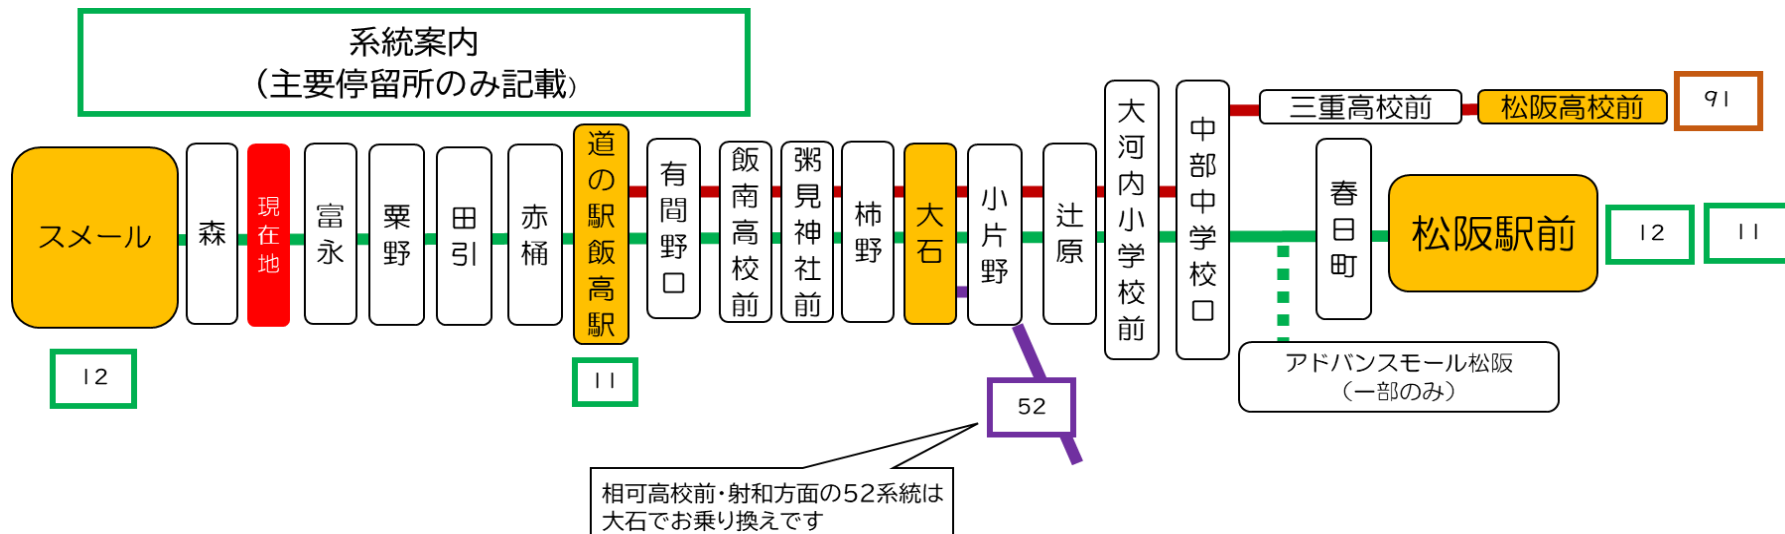

平日時刻表 (Weekdays)																
行先	時刻	6	7	8	9	10	11	12	13	14	15	16	17	18	19	20
松阪駅方面	【12】 松阪駅前	射 12	15													
森スメール方面	【12】 スメール													21		16
土休日時刻表 (Weekends)																
行先	時刻	6	7	8	9	10	11	12	13	14	15	16	17	18	19	20
松阪駅方面	【12】 松阪駅前	相 32	相 41													
森スメール方面	【12】 スメール												51			16
相:大石で52系統 相可高校前經由松阪駅前行きと連絡 射:大石で52系統 相可高校前經由射和行きと連絡																

大谷橋（松阪） 01のりば

8月13日～8月15日の間、および12月30日～1月4日の間は休日ダイヤで運行します。

～ご案内～

森・スメール方面は反対側でお待ちください
横断やバスをお待ちの際は、車にご注意ください

国道166号線の雨量通行規制の場合は
「松阪駅前～柿野」間の折り返し運行
となる場合があります。

バスの現在位置を確認できます

松阪地区
バスロケーションシステム

スマホから携帯から、
バスの接近情報を入手できます