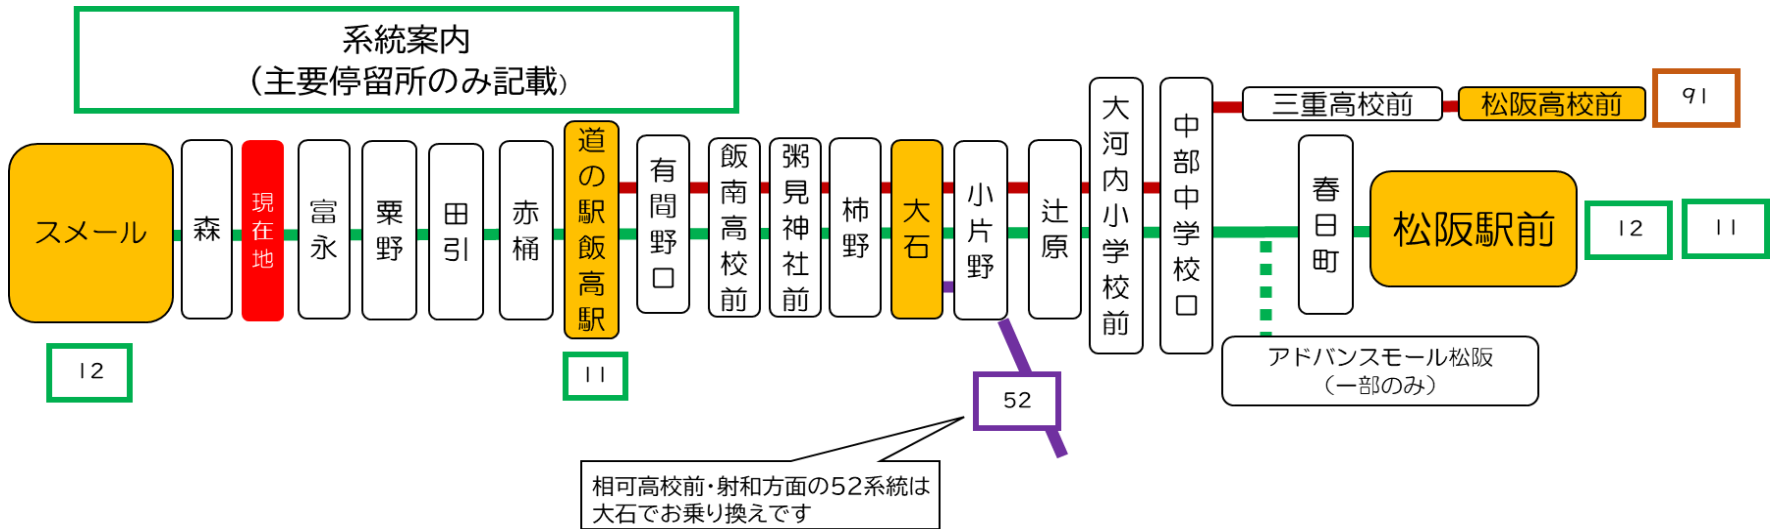

平日時刻表 (Weekdays)																
行先	時刻	6	7	8	9	10	11	12	13	14	15	16	17	18	19	20
松阪駅方面	【12】 松阪駅前	射 10	13													
森・スメール方面	【12】 スメール													22		17
土休日時刻表 (Weekends)																
行先	時刻	6	7	8	9	10	11	12	13	14	15	16	17	18	19	20
松阪駅方面	【12】 松阪駅前	相 30	相 39													
森・スメール方面	【12】 スメール												52			17
相:大石で52系統 相可高校前経由松阪駅前行きと連絡 射:大石で52系統 相可高校前経由射和行きと連絡																

奈良原 01のりば

8月13日～8月15日の間、および12月30日～1月4日の間は休日ダイヤで運行します。

～ご案内～
森・スメール方面は反対側でお待ちください
横断やバスをお待ちの際は、車にご注意ください

国道166号線の雨量通行規制の場合は「松阪駅前～柿野」間の折り返し運行となる場合があります。

バスの現在位置を確認できます

松阪地区
バスロケーションシステム

スマホから携帯から、バスの接近情報を入手できます