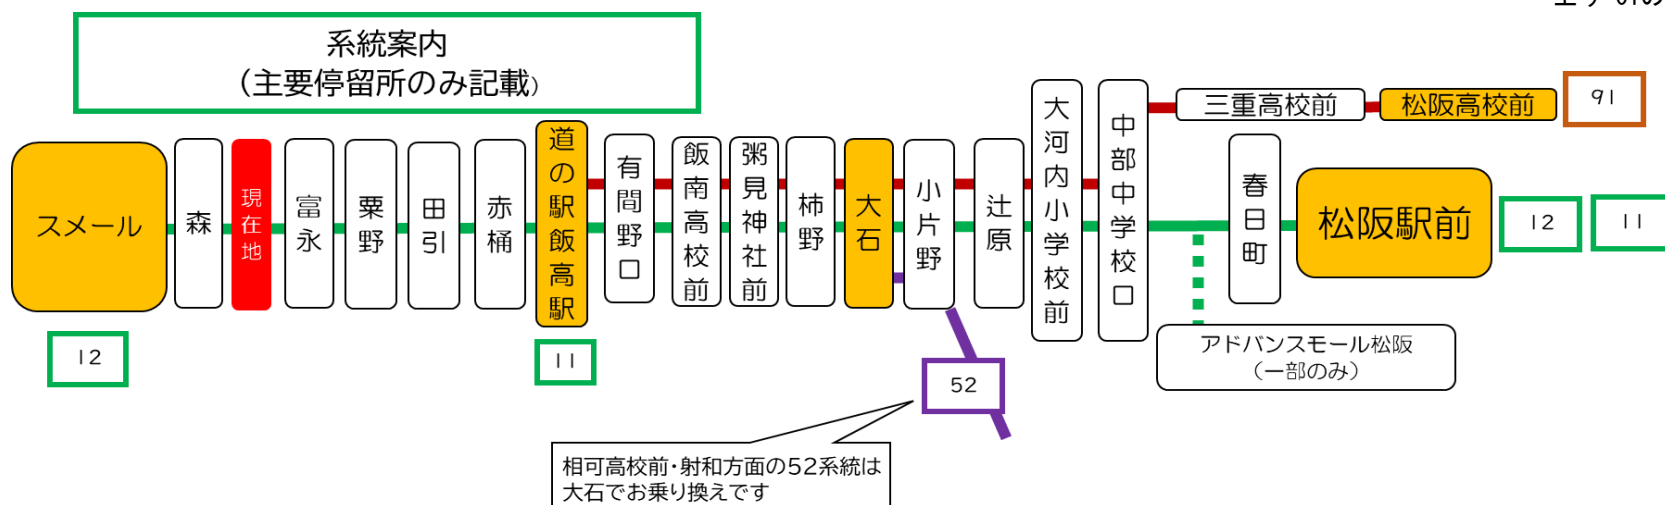

平日時刻表 (Weekdays)																
行先	時刻	6	7	8	9	10	11	12	13	14	15	16	17	18	19	20
松阪駅方面	【12】 松阪駅前	射 08	11													
森スモール方面	【12】 スモール													24		19
土休日時刻表 (Weekends)																
行先	時刻	6	7	8	9	10	11	12	13	14	15	16	17	18	19	20
松阪駅方面	【12】 松阪駅前	相 28	相 37													
森スモール方面	【12】 スモール												54			19
相:大石で52系統 相可高校前經由松阪駅前行きと連絡 射:大石で52系統 相可高校前經由射和行きと連絡																

8月13日～8月15日の間、および12月30日～1月4日の間は休日ダイヤで運行します。

上り 01のりば

～ご案内～
森・スモール方面は反対側でお待ちください
横断やバスをお待ちの際は、車にご注意ください

国道166号線の雨量通行規制の場合は「松阪駅前～柿野」間の折り返し運行となる場合があります。

バスの現在位置を確認できます

松阪地区
バスロケーションシステム

スマホから携帯から、バスの接近情報を入手できます