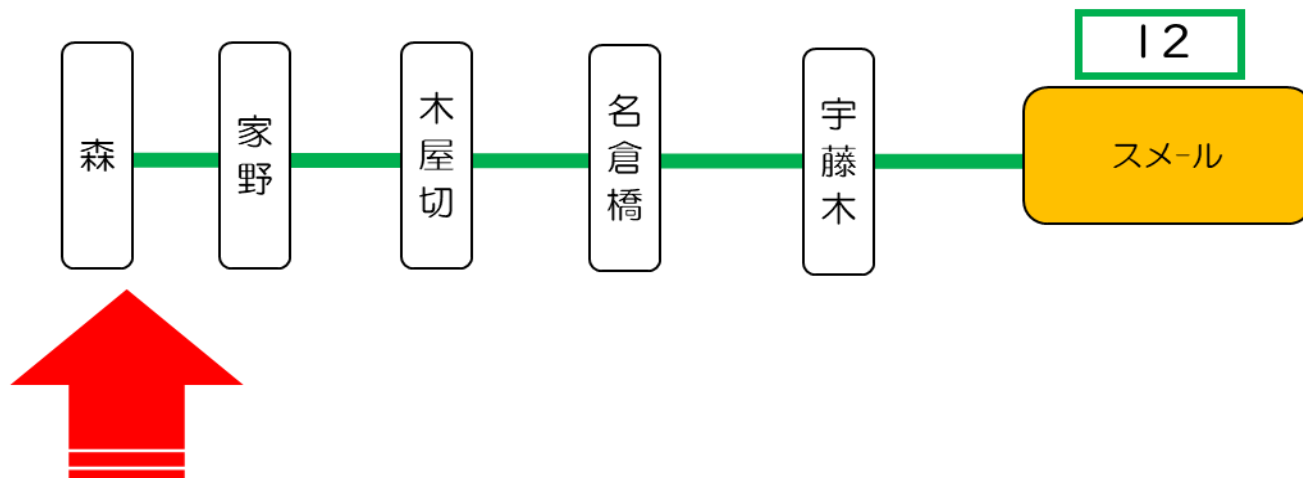

系統案内 (主要停留所のみ記載)

国道166号線の雨量通行規制の場合は「松阪駅前～柿野」間の折り返し運行となる場合があります。

バスの現在位置を確認できます

スマホ

松阪地区
バスロケーションシステム

スマホから携帯から、
バスの接近情報を入手できます

※始発停留所では表示されません。
※コミュニティバスを除く

携帯用

時刻・運賃は三重交通HPへ

三重交通

検索

バスに関するお問い合わせ(忘れ物・チャーターバス等)は

三重交通 松阪営業所

(0598)51-5240

平日時刻表 (Weekdays)

行先	時刻	17	18	19	20
【12】 スメール			28		23

土休日時刻表 (Weekends)

行先	時刻	17	18	19	20
【12】 スメール		58			23

森 02のりば

8月13日～8月15日の間、および12月30日～1月4日の間は休日ダイヤで運行します。

路線図

国道166号線の雨量通行規制の場合は「松阪駅前～柿野」間の折り返し運行となる場合があります。

バスの現在位置を確認できます

スマホ