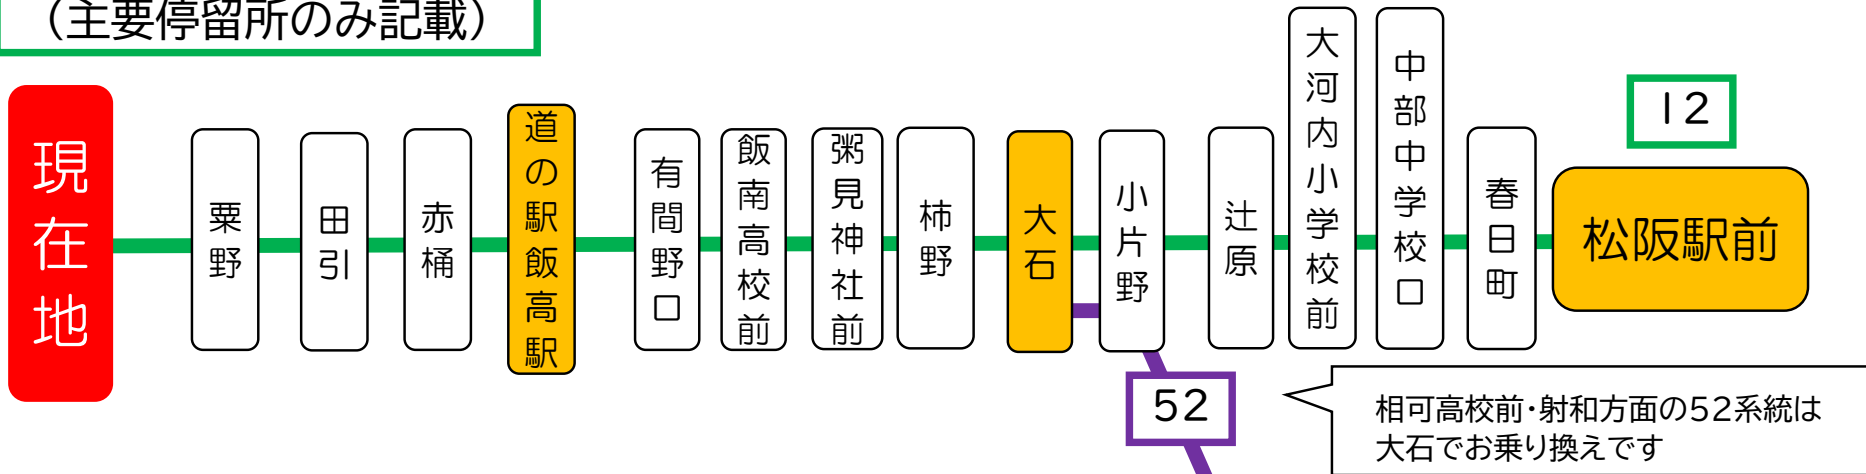

平日時刻表 (Weekdays)

行先	時刻	6	7	8	9
【12】 松阪駅前	射	04	07		

土休日時刻表 (Weekends)

行先	時刻	6	7	8	9
【12】 松阪駅前	相	24	33		

相:大石で52系統 相可高校前経由松阪駅前行きと連絡
 射:大石で52系統 相可高校前経由射和行きと連絡

森 01のりば

8月13日～8月15日の間、および12月30日～1月4日の間は休日ダイヤで運行します。

系統案内 (主要停留所のみ記載)

国道166号線の雨量通行規制の場合は「松阪駅前～柿野」間の折り返し運行となる場合があります。

バスの現在位置を確認できます

スマホ

松阪地区
バスロケーションシステム

スマホから携帯から、
バスの接近情報を入手できます

※始発停留所では表示されません。
※コミュニティバスを除く

携帯用

土休日時刻表 (Weekends)

行先	時刻	17	18	19	20
【12】 スメール		58			23

森 02のりば

8月13日～8月15日の間、および12月30日～1月4日の間は休日ダイヤで運行します。

路線図

国道166号線の雨量通行規制の場合は「松阪駅前～柿野」間の折り返し運行となる場合があります。

バスの現在位置を確認できます

スマホ