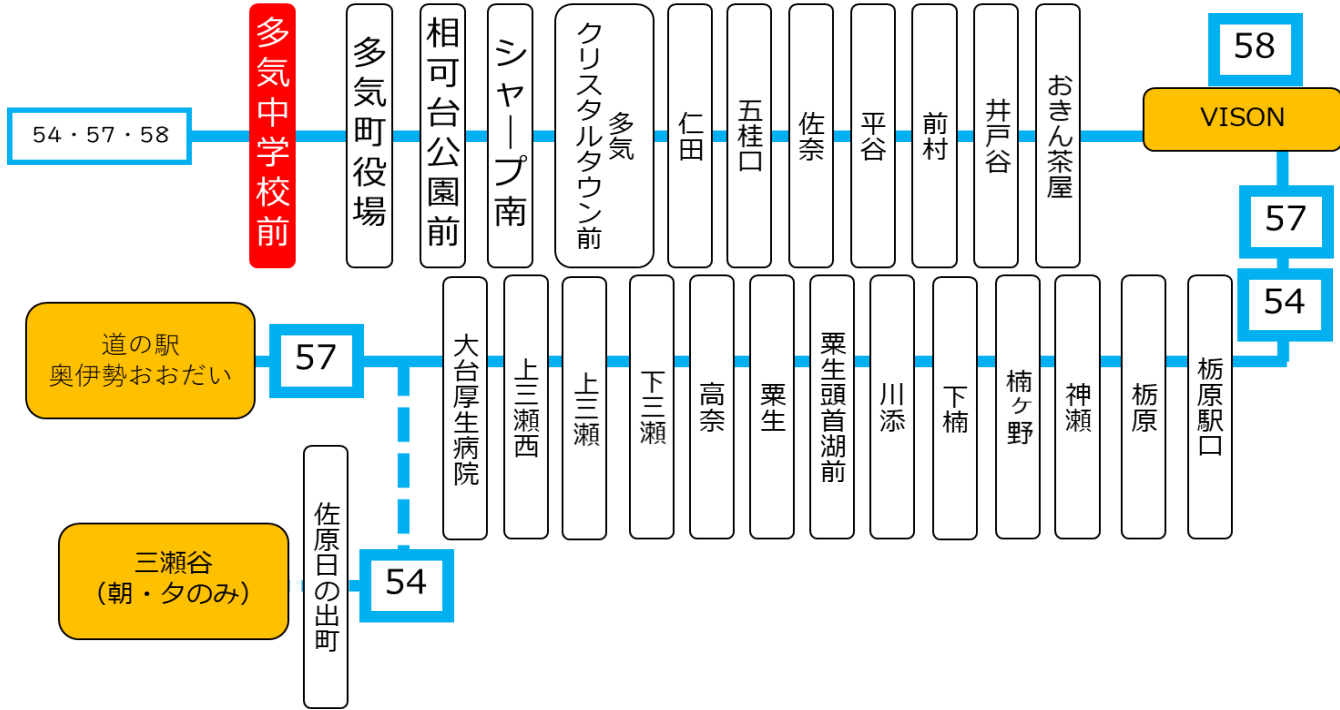

平日時刻表 (Weekdays)												
行先	時刻	8	9	10	11	12	13	14	15	16	17	18
【58】 多気クリスタルタウン前経由 VISON (ヴィゾン)			52				07			07		27
【57】 多気クリスタルタウン前 VISON (ヴィゾン) 経由 道の駅奥伊勢おおだい		33		47			42		07			
【54】 多気クリスタルタウン前 VISON (ヴィゾン) 経由 三瀬谷											29	

土休日時刻表 (Weekends)												
行先	時刻	8	9	10	11	12	13	14	15	16	17	18
【58】 多気クリスタルタウン前経由 VISON (ヴィゾン)			52				07			07		27
【57】 多気クリスタルタウン前 VISON (ヴィゾン) 経由 道の駅奥伊勢おおだい		27		47			42		07			
【54】 多気クリスタルタウン前 VISON (ヴィゾン) 経由 三瀬谷											27	

多気中学校前 02のりば

8月13日～8月15日の間、および12月30日～1月4日の間は休日ダイヤで運行します。

路線図

発車時間が近づきましたら
バス停のポール近くでお待ちください
急停車による危険防止にご協力ください

降車 乗車 ~バスご利用方法~

乗車
ICカードの方は読み取り機にタッチ
現金の方は整理券をお取りください

降車 お降りの際は押しボタンでお知らせください
~現金でお支払いの場合~
前方の運賃表示器が示します金額を、運賃箱に入れてください
おつりはできませんので、運賃箱で両替をしてください
~ICカードでお支払いの場合~
ICカードを運賃箱にタッチしてください
(複数人でお支払いの場合は乗務員にお申し出下さい)

三重交通
バスロケーションシステム
バスの現在地がすぐわかる!

時刻・運賃は三重交通HPへ

多気中学校前
南向き