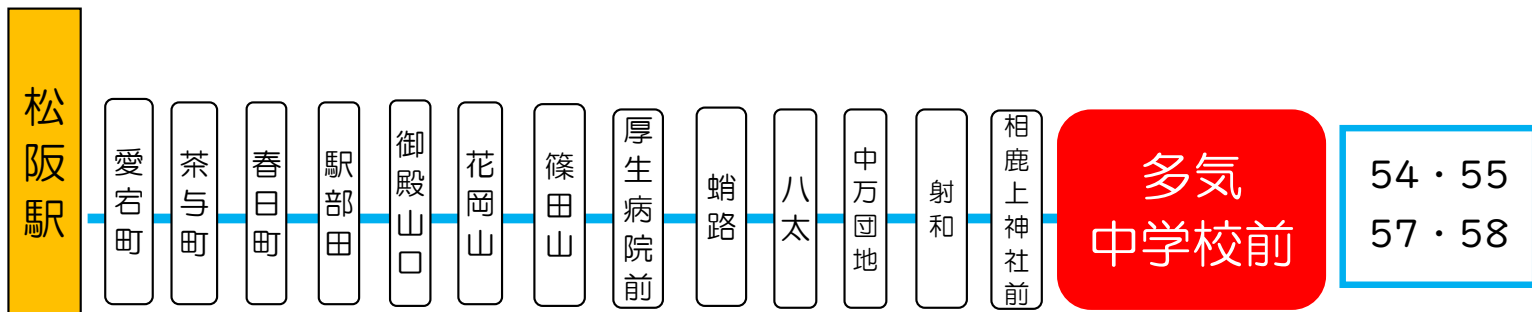

平日時刻表 (Weekdays)

行先 \ 時刻	7	8	9	10	11	12	13	14	15	16	17	18	19
【54】 射和・花岡山経由	17	38		43	20	43		20	48		00		25
【55】 松阪駅前											35		
【57】													
【58】													

土休日時刻表 (Weekends)

行先 \ 時刻	7	8	9	10	11	12	13	14	15	16	17	18	19
【54】 射和・花岡山経由	17	38		18	20	43		20	48		00		25
【55】 松阪駅前											35		
【57】													
【58】													

多気中学校前 01のりば

8月13日～8月15日の間、および12月30日～1月4日の間は休日ダイヤで運行します。

路線図

発車時間が近づきましたらバス停のポール近くでお待ちください
急停車による危険防止のためにご協力をお願いします

・やむを得ず急停車することがありますので
走行中の車内の移動はご遠慮ください

・お立の際は手すり、つり革に
しっかりとつかまってください

**車内転倒事故防止に
ご協力ください**

三重交通
バスロケーションシステム
バスの現在地がすぐわかる！
ここから確認 →

時刻・運賃は三重交通HPへ

三重交通

検索

多気中学校前
北向き

降車

乗車

～バスご利用方法～