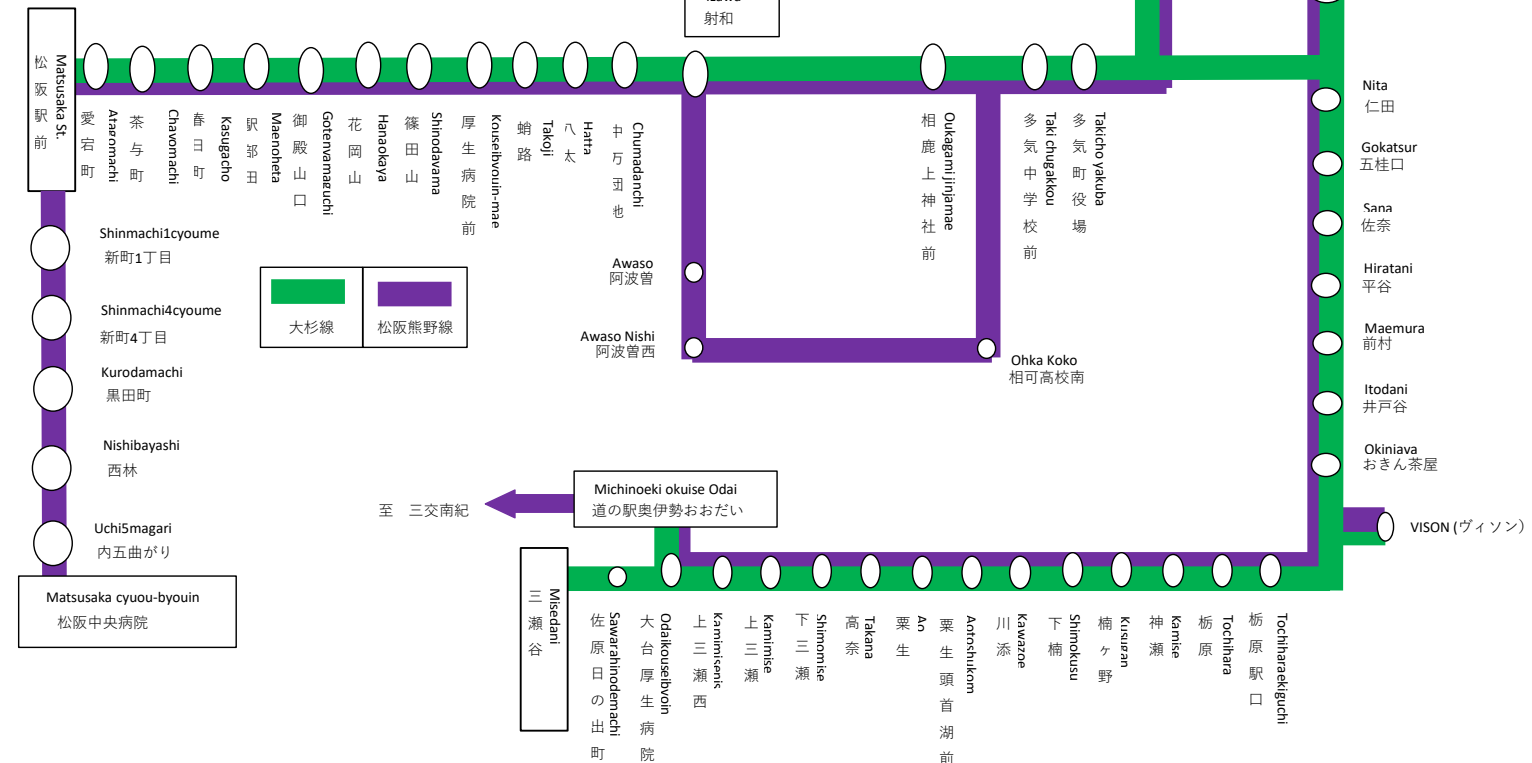

平日時刻表 (Weekdays)

Table with columns for destination (行先), time (時刻), and days 7-18. Rows include routes like 射和経由 松阪駅前 and 多気クリスタルタウン前 射和経由.

仁田 01のりば

8月13日~8月15日の間、および12月30日~1月4日の間は休日ダイヤで運行します。

土休日時刻表 (Weekends)

Table with columns for destination (行先), time (時刻), and days 7-19. Rows include routes like 射和経由 松阪駅前 and 多気クリスタルタウン前口.

仁田 01のりば

8月13日~8月15日の間、および12月30日~1月4日の間は休日ダイヤで運行します。

QR code and text for bus location confirmation: バスの現在位置を確認できます. Includes QR codes for smartphone and mobile use.

スマホ

携帯用

時刻・運賃は三重交通HPへ

三重交通

検索

バスに関するお問い合わせ(忘れ物・チャーターバス等)は

三重交通 松阪営業所

(0598)51-5240