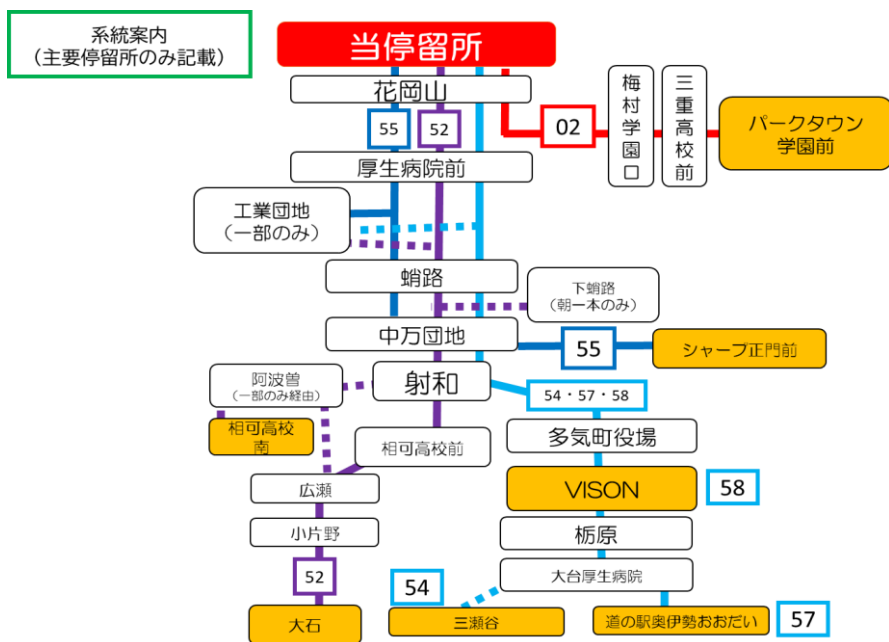

平日時刻表 (Weekdays)																	
行先	時刻	6	7	8	9	10	11	12	13	14	15	16	17	18	19	20	21
【02】 三重高校前経由 パークタウン学園前		59	18 49	03 38	08	23	23	08	08	08	03	08	08	28	03	18	03
【52】 射和・相可高校前経由 大石		55				飯 07	飯 37	エ 27	42	阿 42	飯 39	ス 37	飯 24	ス 37	飯 42		
【52】 阿波曽経由 相可高校南			エ 下 C 学 C 学	27 42 49													
【58】 射和 多気クリスタルタウン前経由 VISON (ヴィソン)					37			52			52			12			
【54】 射和・多気クリスタルタウン前 VISON経由				エ 12		32			27	52			三 瀬 谷	12			
【57】 道の駅奥伊勢おおだい																	
【55】 (射和には止まりません) シャープ正門前			エ 47														

土休日時刻表 (Weekends)																	
行先	時刻	6	7	8	9	10	11	12	13	14	15	16	17	18	19	20	21
【02】 三重高校前経由 パークタウン学園前			23	07 53	58	58		11	08	13		08	38	38	48	53	
【52】 射和・相可高校前経由 大石			49		飯 07		飯 17	27		27	27		02	ス 27	飯 37		
【58】 射和 多気クリスタルタウン前経由 VISON (ヴィソン)					37			52			52			12			
【54】 射和・多気クリスタルタウン前 VISON経由				12		32			27	52			三 瀬 谷	12			
【57】 道の駅奥伊勢おおだい																	
【55】 (射和には止まりません) シャープ正門前			エ 47														

三瀬谷：54系統 三瀬谷行き。道の駅奥伊勢おおだいには停車しません。
 飯：大石で11系統 道の駅飯高駅行きに連絡
 工：工業団地経由
 ス：大石で12系統 スモール行きに連絡
 学：射和には停車しません
 下：下蛸路に停車します
 阿：阿波曽経由です。相可一区～三疋田には停車しません。

C:相可高校休校日運休。2026年度は、4/1~4/7・7/18~8/30・10/1・12/25~1/7・3/17・3/20~3/31の間は運休。

駅部田 02のりば

8月13日~8月15日の間、および12月30日~1月4日の間は休日ダイヤで運行します。

お忘れ物・その他に関するお問い合わせ
 三重交通 松阪営業所 TEL: 0598-51-5240

バスをお待ちの際のお願い
 発車時間が近づきましたら、ポール近くでお待ちください。
 急停車による危険防止にご協力ください。

三重交通
バスロケーションシステム
バスの現在地が
すぐわかる!
ここから確認 →