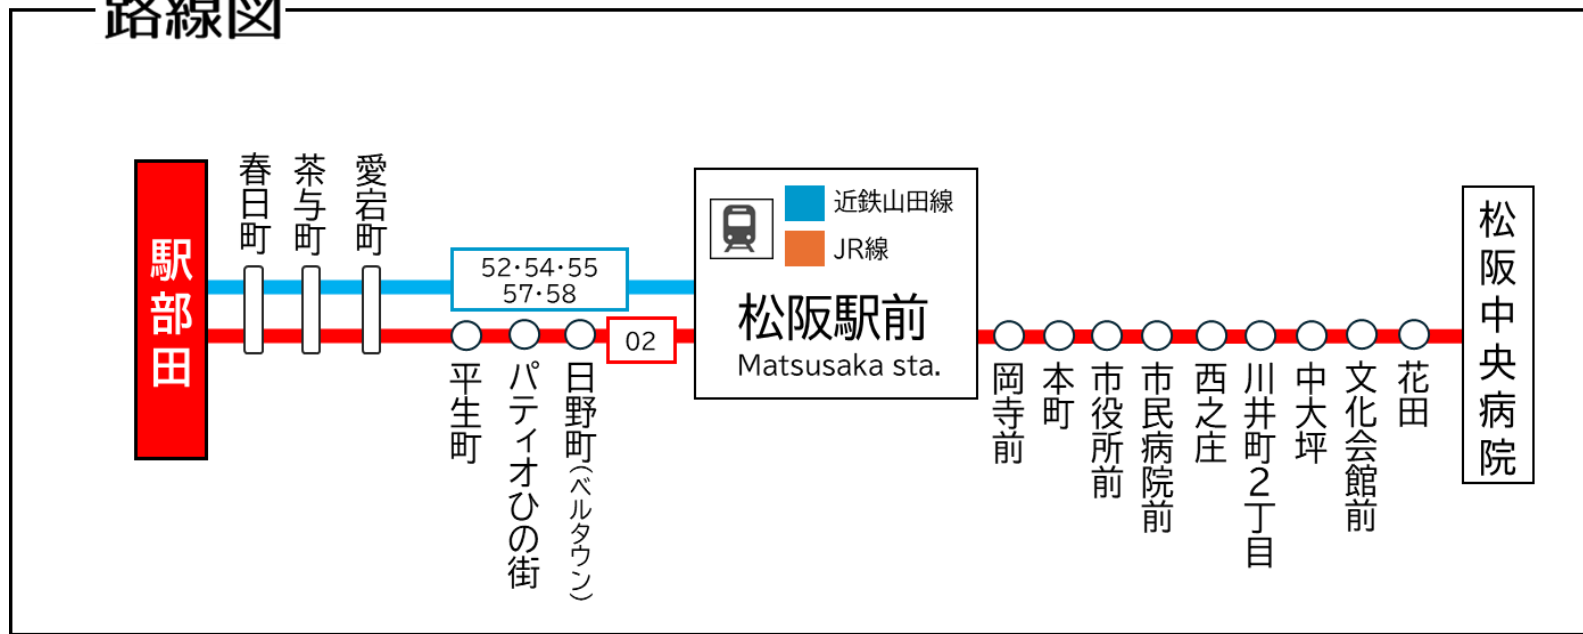

平日時刻表 (Weekdays)																	
行先	時刻	6	7	8	9	10	11	12	13	14	15	16	17	18	19	20	21
【52】 【57】 【54】 【58】 松阪駅前 【55】			00	17	35	59	36	05	05	36	39	04	03	24	05	05	
			33	54				59		44		11	16		41		
													51				
【02】 パティオひの街経由 松阪駅前			31	41								01	21	06	06	24	09
【02】 パティオひの街・松阪駅前経由 松阪中央病院		34	00		26	26	11	41	11	26	11	21					
			47				56		56		41	41					

土休日時刻表 (Weekends)																	
行先	時刻	6	7	8	9	10	11	12	13	14	15	16	17	18	19	20	21
【52】 【57】 【54】 【58】 松阪駅前 【55】			33	05	20	34	36	45		36	55	04	05	45	41		
				54		45		59		45			16				
													51				
【02】 パティオひの街経由 松阪駅前		39						38			26		01	11	11	19	
【02】 パティオひの街・松阪駅前経由 松阪中央病院			56		01		06		11			21					
					56												

駅部田 01のりば

8月13日～8月15日の間、および12月30日～1月4日の間は休日ダイヤで運行します。

路線図

ごあんない

ご乗車方法

乗車 発車時間が近づきましたら
バス停のポール近くでお待ちください

カードは読み取り機にタッチ
現金でお支払いの場合は整理券
をお取りください

降車 お降りの際は
降車ボタンでお知らせください

～現金でお支払いの場合～
前方の運賃表示器が示します金額を
運賃箱に入れてください
おつりは出ませんから、運賃箱で両替願います

～カードでお支払いの場合～
カードを運賃箱にタッチしてください
(複数人の支払いの場合は乗務員にお知らせください)

お忘れ物・その他に関するお問い合わせ

三重交通 松阪営業所 TEL: 0598-51-5240

三重交通バスロケーションシステム
バスの現在地がすぐわかる!

ここから確認 →

時刻・運賃は三重交通HPへ

三重交通

検索

駅部田
松阪駅向き