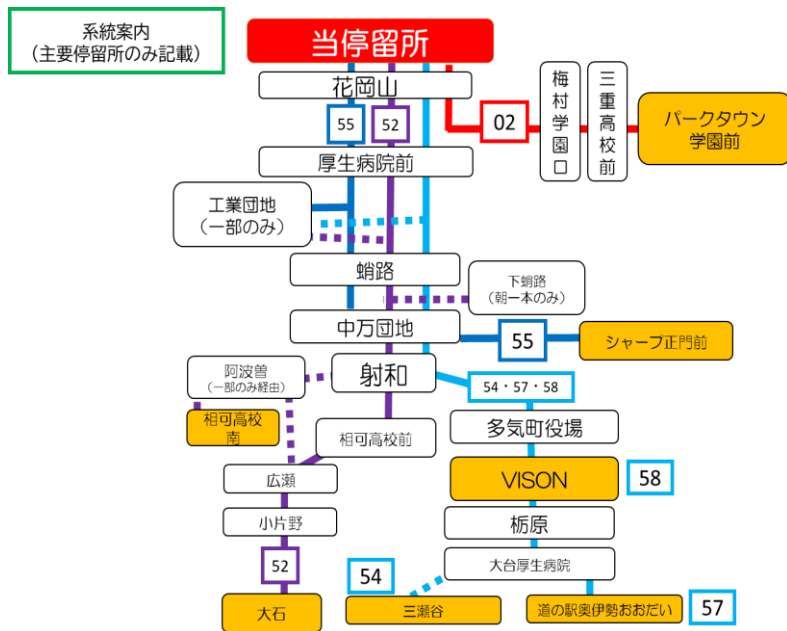

平日時刻表 (Weekdays)																	
行先	時刻	6	7	8	9	10	11	12	13	14	15	16	17	18	19	20	21
【02】 三重高校前経由 パークタウン学園前		59	17	03	08	23	23	08	08	08	03	08	08	28	03	18	03
			49	38					43		23	43	28		38		45
【52】 射和・相可高校前経由 大石		55				飯 07	飯 37	エ 27	42	阿 42	飯 39	ス 37	飯 24	ス 37	飯 42		
【52】 阿波曽経由 相可高校南			下 エ 27														
			C 学 42														
			C 学 49														
【58】 射和 多気クリスタルタウン前経由 VISON (ヴィソン)					37			52			52			12			
【54】 射和・多気クリスタルタウン前 VISON経由			エ 12			32			27	52		三 瀬 谷	12				
【57】 道の駅奥伊勢おおだい																	
【55】 (射和には止まりません) シャープ正門前			エ 47														

土休日時刻表 (Weekends)

行先	時刻	6	7	8	9	10	11	12	13	14	15	16	17	18	19	20	21
【02】 三重高校前経由 パークタウン学園前			23	07	58	58		11	08	13		08	38	38	48	53	
				53													
【52】 射和・相可高校前経由 大石			49		飯 07		飯 17	27		27	27		02	ス 27	飯 37		
【58】 射和 多気クリスタルタウン前経由 VISON (ヴィソン)					37			52			52			12			
【54】 射和・多気クリスタルタウン前 VISON経由				12		32			27	52		三 瀬 谷	12				
【57】 道の駅奥伊勢おおだい																	
【55】 (射和には止まりません) シャープ正門前			エ 47														

三瀬谷：54系統 三瀬谷行き。道の駅奥伊勢おおだいには停車しません。  
 飯：大石で11系統 道の駅飯高駅行きに連絡  
 ス：大石で12系統 スメール行きに連絡  
 工：工業団地経由  
 学：射和には停車しません  
 阿：阿波曽経由です。相可一区～三疋田には停車しません。  
 下：下蛸路に停車します

C:相可高校休校日運休。2026年度は、4/1～4/7・7/18～8/30・10/1・12/25～1/7・3/17・3/20～3/31の間は運休。

駅部田 02のりば

8月13日～8月15日の間、および12月30日～1月4日の間は休日ダイヤで運行します。

お忘れ物・その他に関するお問い合わせ  
 三重交通 松阪営業所 TEL: 0598-51-5240

バスをお待ちの際のお願い  
 発車時間が近づきましたら、ポール近くでお待ちください。  
 急停車による危険防止にご協力ください。

三重交通  
 バスロケーションシステム  
 バスの現在地が  
 すぐわかる！  
 ここから確認 →