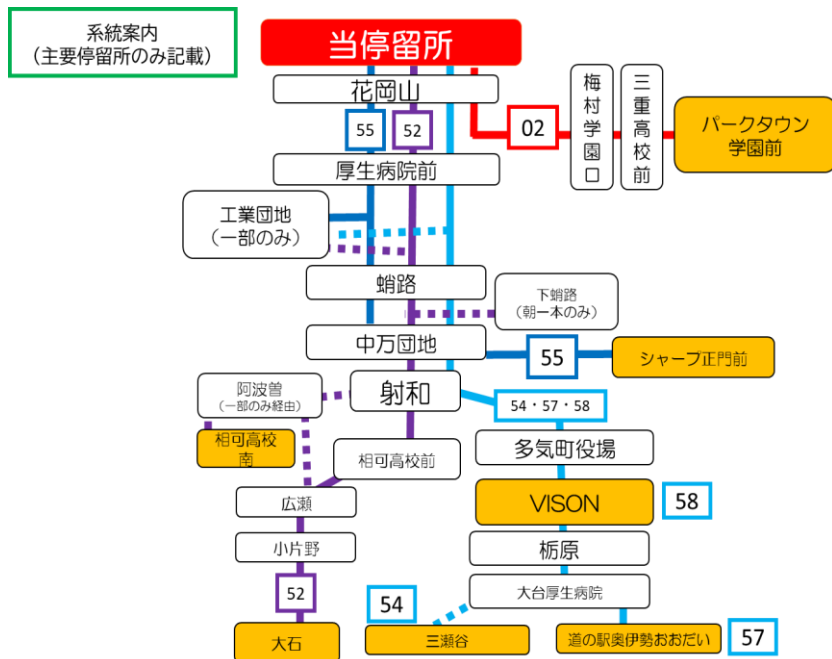

平日時刻表 (Weekdays)																	
行先	時刻	6	7	8	9	10	11	12	13	14	15	16	17	18	19	20	21
【02】 三重高校前経由 パークタウン学園前			00	04	09	24	24	09	09	09	04	09	09	29	04	19	04
			18	39					44		24	44	29		39		46
			50										59				
【52】 射和・相可高校前経由 大石		56				飯 08	飯 38	エ 28	43	阿 43	飯 40	ス 38	飯 25	ス 38	飯 43		
【52】 阿波曾経由 相可高校南			下 工 C 学 C 学	28													
【58】 射和 多気クリスタルタウン前経由 VISON (ヴィソン)					38			53			53			13			
【54】 射和・多気クリスタルタウン前 VISON経由				エ 13		33			28	53			三 瀬 谷	13			
【57】 道の駅奥伊勢おおだい																	
【55】 (射和には止まりません) シャープ正門前			エ 48														

土休日時刻表 (Weekends)																	
行先	時刻	6	7	8	9	10	11	12	13	14	15	16	17	18	19	20	21
【02】 三重高校前経由 パークタウン学園前			24	08	59	59		12	09	14		09	39	39	49	54	
				54													
【52】 射和・相可高校前経由 大石			50		飯 08		飯 18	28		28	28		03	ス 28	飯 38		
【58】 射和 多気クリスタルタウン前経由 VISON (ヴィソン)					38			53			53			13			
【54】 射和・多気クリスタルタウン前 VISON経由				13		33			28	53			三 瀬 谷	13			
【57】 道の駅奥伊勢おおだい																	
【55】 (射和には止まりません) シャープ正門前			エ 48														

三瀬谷：54系統 三瀬谷行き。道の駅奥伊勢おおだいには停車しません。
飯：大石で11系統 道の駅飯高駅行きに連絡
エ：工業団地経由
ス：大石で12系統 スメール行きに連絡
学：射和には停車しません
下：下蛸路に停車します
阿：阿波曾経由です。相可一区～三疋田には停車しません。

C:相可高校休校日運休。2026年度は、4/1～4/7・7/18～8/30・10/1・12/25～1/7・3/17・3/20～3/31の間は運休。

御殿山口 02のりば

8月13日～8月15日の間、および12月30日～1月4日の間は休日ダイヤで運行します。

お忘れ物・その他に関するお問い合わせ
三重交通 松阪営業所 TEL: 0598-51-5240

バスをお待ちの際のお願い
発車時間が近づきましたら、ポール近くでお待ちください。
急停車による危険防止にご協力ください。

三重交通
バスロケーションシステム
バスの現在地が
すぐわかる!
ここから確認 →

時刻・運賃は三重交通HPへ

御殿山口
南向き