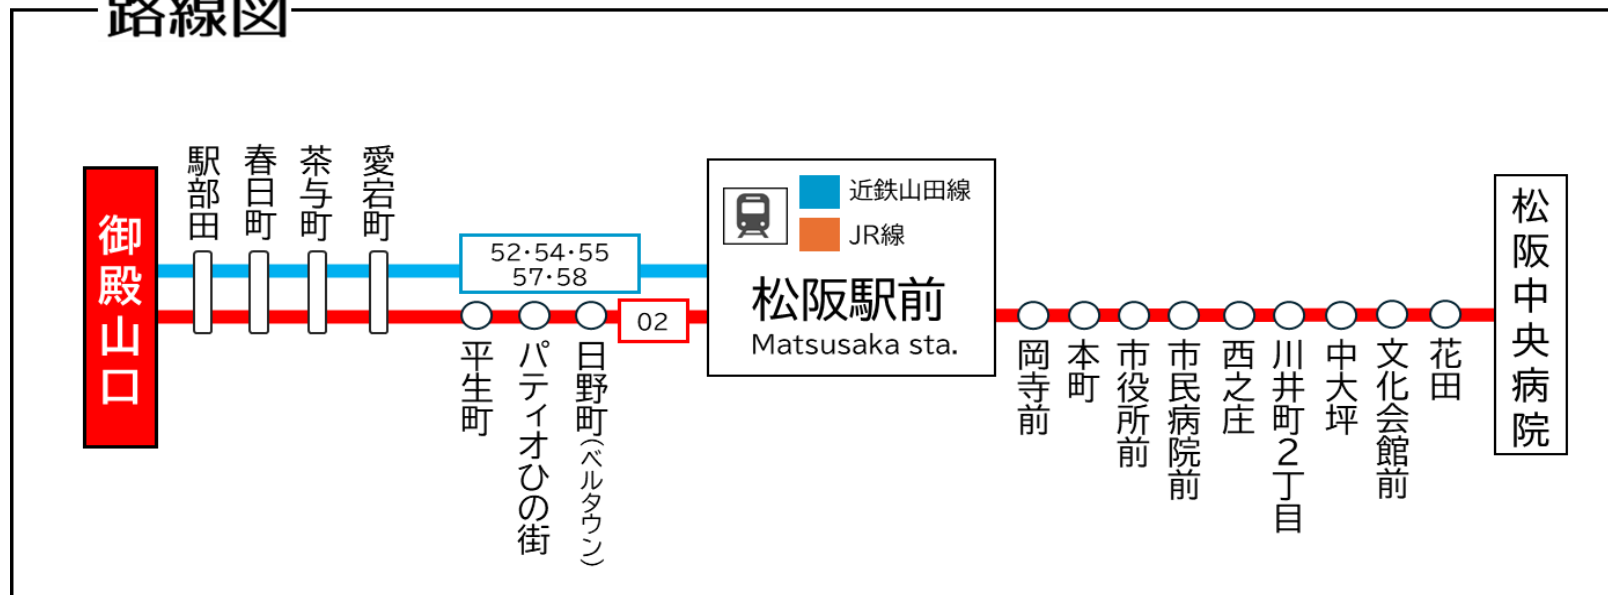

平日時刻表 (Weekdays)																	
行先	時刻	6	7	8	9	10	11	12	13	14	15	16	17	18	19	20	21
【52】 【57】		59	32	16	34	58	35	04	04	35	38	03	02	23	04	04	
【54】 【58】 松阪駅前				53				58		43		10	15		40		
【55】													50				
【02】 パティオひの街経由 松阪駅前			30	40								00	20	05	05	23	08
【02】 パティオひの街・松阪駅前経由 松阪中央病院		33	50		25	25	10	40	10	25	10	20					
		59					55		55		40	40					

土休日時刻表 (Weekends)																	
行先	時刻	6	7	8	9	10	11	12	13	14	15	16	17	18	19	20	21
【52】 【57】			32	04	19	33	35	44		35	54	03	04	44	40		
【54】 【58】 松阪駅前				53		44				44			15				
【55】													50				
【02】 パティオひの街経由 松阪駅前		38						37			25		00	10	10	18	
【02】 パティオひの街・松阪駅前経由 松阪中央病院			55		00		05		10			20					
					55												

御殿山口 01のりば

8月13日～8月15日の間、および12月30日～1月4日の間は休日ダイヤで運行します。

路線図

ごあんない

ご乗車方法

乗車 発車時間が近づきましたら
バス停のポール近くでお待ちください

カードは読み取り機にタッチ
現金でお支払いの場合は整理券
をお取りください

降車 お降りの際は
降車ボタンでお知らせください

～現金でお支払いの場合～
前方の運賃表示器が示します金額を
運賃箱に入れてください
おつりは出ませんから、運賃箱で両替願います

～カードでお支払いの場合～
カードを運賃箱にタッチしてください
(複数人の支払いの場合は乗務員にお知らせください)

お忘れ物・そのほかに関するお問い合わせ

三重交通 松阪営業所 TEL : 0598-51-5240

三重交通バスロケーションシステム
バスの所在地がすぐわかる!

ここから確認 →

時刻・運賃は三重交通HPへ

三重交通

検索

御殿山口
松阪駅向き