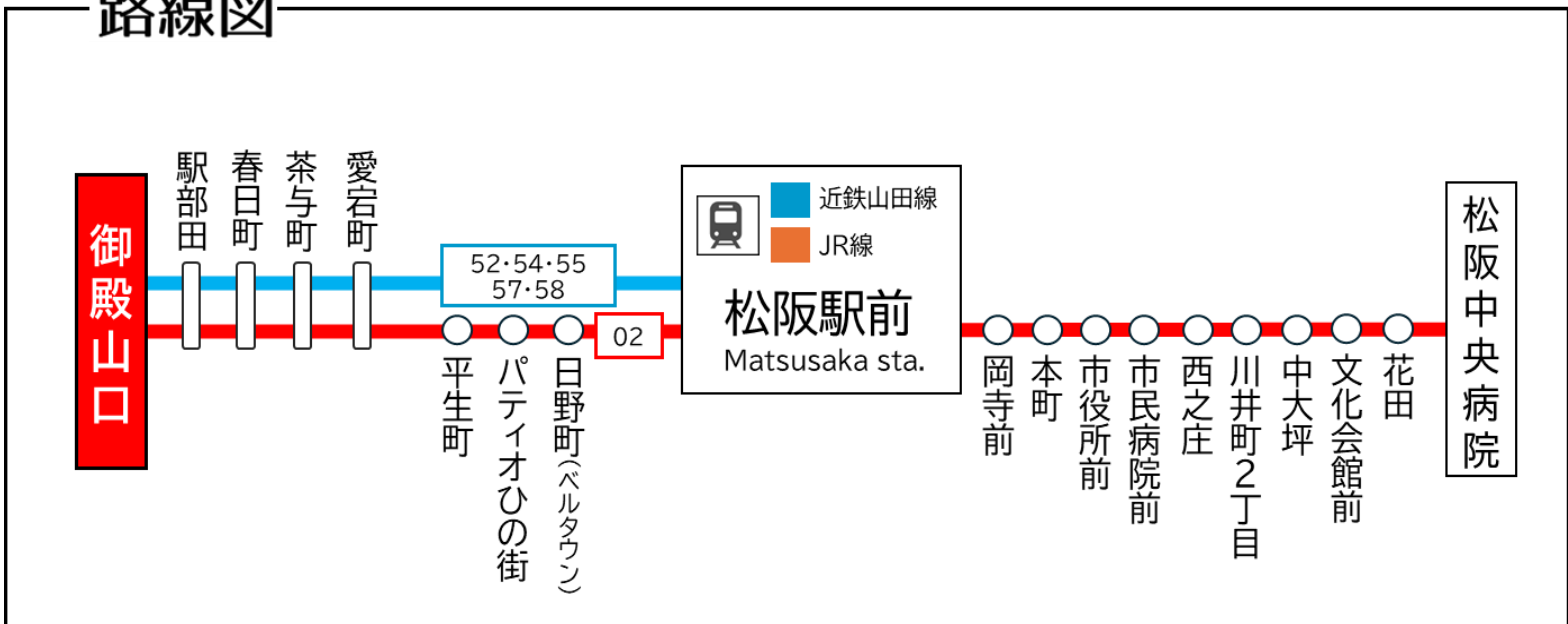

平日時刻表 (Weekdays)																	
行先	時刻	6	7	8	9	10	11	12	13	14	15	16	17	18	19	20	21
【52】 【57】		59	32	16	34	58	35	04	04	35	38	03	02	23	04	04	
【54】 【58】 松阪駅前				53				58		43		10	15		40		
【55】													50				
【02】 パティオひの街経由 松阪駅前			30	40								00	20	05	05	23	08
【02】 パティオひの街・松阪駅前経由 松阪中央病院		33	45		25	25	10	40	10	25	10	20					
		59					55	55		40	40						
土休日時刻表 (Weekends)																	
行先	時刻	6	7	8	9	10	11	12	13	14	15	16	17	18	19	20	21
【52】 【57】			32	04	19	33	35	44		35	54	03	04	44	40		
【54】 【58】 松阪駅前				53		44		58		44			15				
【55】													50				
【02】 パティオひの街経由 松阪駅前		38						37			25		00	10	10	18	
【02】 パティオひの街・松阪駅前経由 松阪中央病院			55		00		05		10			20					
					55												

御殿山口 01のりば

8月13日～8月15日の間、および12月30日～1月4日の間は休日ダイヤで運行します。

路線図

ごあんない

ご乗車方法

乗車 発車時間が近づきましたら
バス停のポール近くでお待ちください

カードは読み取り機にタッチ
現金でお支払いの場合は整理券
をお取りください

降車 お降りの際は
降車ボタンでお知らせください

～現金でお支払いの場合～
前方の運賃表示器が示します金額を
運賃箱に入れてください
おつりは出ませんから、運賃箱で両替願います

～カードでお支払いの場合～
カードを運賃箱にタッチしてください
(複数人の支払いの場合は乗務員にお知らせください)

お忘れ物・その他に関するお問い合わせ

三重交通 松阪営業所 TEL: 0598-51-5240

三重交通バスロケーションシステム
バスの現在地がすぐわかる!

ここから確認 →