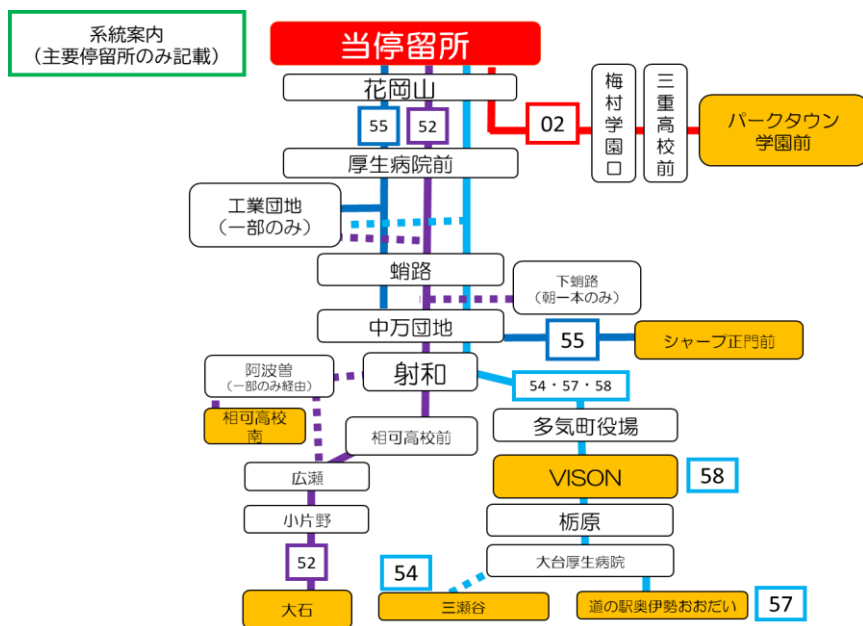

## 路線図

### お忘れ物・そのほかに関するお問い合わせ

三重交通 松阪営業所 TEL : 0598-51-5240

三重交通バスロケーションシステム  
バスの所在地がすぐわかる!

ここから確認 →

時刻・運賃は三重交通HPへ

三重交通

検索

御殿山口  
松阪駅向き

平日時刻表 (Weekdays)																	
行先	時刻	6	7	8	9	10	11	12	13	14	15	16	17	18	19	20	21
【02】 三重高校前経由 パークタウン学園前			00	04	09	24	24	09	09	09	04	09	09	29	04	19	04
			19	39					44		24	44	29		39		46
【52】 射和・相可高校前経由 大石		56				飯 08	飯 38	工 28	43	阿 43	飯 40	ス 38	飯 25	ス 38	飯 43		
【52】 阿波曽経由 相可高校南			エ下 C 学 C 学	28													
				43													
【58】 射和 多気クリスタルタウン前経由 VISON (ヴィソン)					38			53			53			13			
	【54】 射和・多気クリスタルタウン前 VISON経由			エ	13		33		28	53			三 瀬 谷	13			
【57】 道の駅奥伊勢おおだい																	
【55】 (射和には止まりません) シャープ正門前			エ	48													
土休日時刻表 (Weekends)																	
行先	時刻	6	7	8	9	10	11	12	13	14	15	16	17	18	19	20	21
【02】 三重高校前経由 パークタウン学園前			24	08	59	59		12	09	14		09	39	39	49	54	
				54													
【52】 射和・相可高校前経由 大石			50		飯 08		飯 18	28		28	28		03	ス 28	飯 38		
【58】 射和 多気クリスタルタウン前経由 VISON (ヴィソン)					38			53			53			13			
	【54】 射和・多気クリスタルタウン前 VISON経由				13		33		28	53			三 瀬 谷	13			
【57】 道の駅奥伊勢おおだい																	
【55】 (射和には止まりません) シャープ正門前			エ	48													
三瀬谷：5 4 系統 三瀬谷行き。道の駅奥伊勢おおだいには停車しません。 工：工業団地経由 学：射和には停車しません 阿：阿波曽経由です。相可一区～三疋田には停車しません。									飯：大石で11系統 道の駅飯高駅行きに連絡 ス：大石で12系統 スメール行きに連絡 下：下蛸路に停車します								
C：相可高校休校日運休。2026年度は、4/1～4/7・7/18～8/30・10/1・12/25～1/7・3/17・3/20～3/31の間は運休。																	

御殿山口 02のりば

8月13日～8月15日の間、および12月30日～1月4日の間は休日ダイヤで運行します。

■ お忘れ物・その他に関するお問い合わせ  
三重交通 松阪営業所 TEL：0598-51-5240

■ バスをお待ちの際のお願い  
発車時間が近づきましたら、ポール近くでお待ちください。  
急停車による危険防止にご協力ください。

三重交通  
バスロケーションシステム  
バスの現在地が  
すぐわかる！  
ここから確認 →