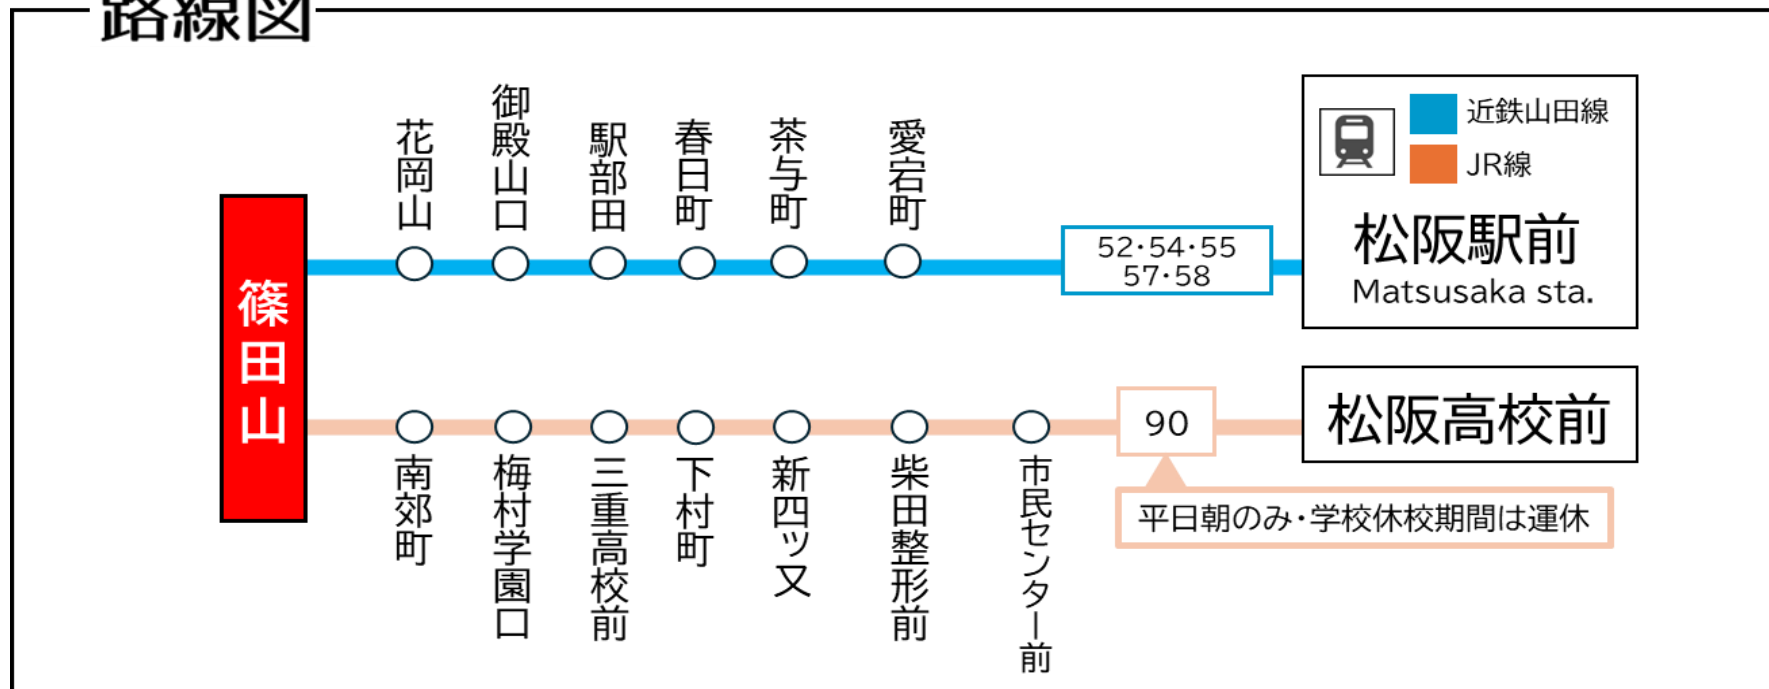

土休日時刻表 (Weekends)

行先	時刻	6	7	8	9	10	11	12	13	14	15	16	17	18	19	20
【52】 【57】			30	02	17	31	33	42		33	52	01	02	42	38	
【54】 【58】 松阪駅前				51		42		56		42			13			
【55】													48			

D: 学校休校期間運休。2026年度は、4/1~4/5・7/18~8/24・12/24~1/7・3/26~3/31の間は運休。

篠田山 01のりば

8月13日~8月15日の間、および12月30日~1月4日の間は休日ダイヤで運行します。

路線図

ごあんない

ご乗車方法

乗車 発車時間が近づきましたら
バス停のポール近くでお待ちください

カードは読み取り機にタッチ
現金でお支払いの場合は整理券
をお取りください

降車 お降りの際は
降車ボタンでお知らせください

~現金でお支払いの場合~
前方の運賃表示器が示します金額を
運賃箱に入れてください
おつりは出ませんから、運賃箱で両替願います

~カードでお支払いの場合~
カードを運賃箱にタッチしてください
(複数人の支払いの場合は乗務員にお知らせください)

お忘れ物・その他に関するお問い合わせ

三重交通 松阪営業所 TEL: 0598-51-5240

三重交通バスロケーションシステム
バスの現在地がすぐわかる!

ここから確認 →