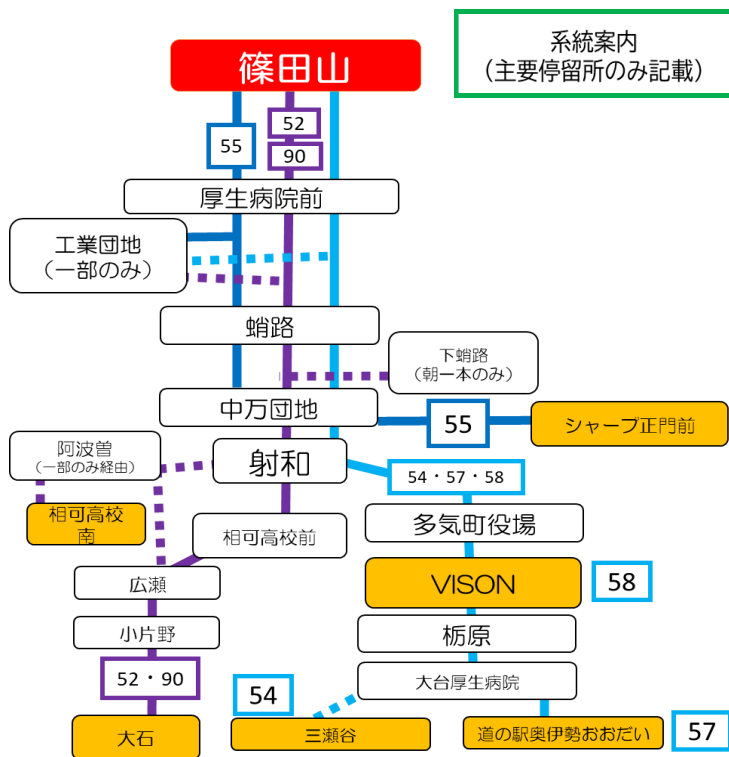

平日時刻表 (Weekdays)															
行先	時刻	6	7	8	9	10	11	12	13	14	15	16	17	18	19
【52】 射和・相可高校前経由 大石		58				飯 10	飯 40	エ 30	45		飯 42	ス 40	飯 29	ス 42	飯 45
【52】 射和・阿波曾経由 【90】 大石										45		D 19			
【52】 阿波曾経由 相可高校南			エ 下 C 学 C 学 54	30	47	54									
【58】 射和 多気クリスタルタウン前経由 VISON (ヴィソン)					40			55			55			15	
【54】 射和・多気クリスタルタウン前 VISON経由 【57】 道の駅奥伊勢おおだい				エ 17		35			30	55		三 瀬 谷	17		
【55】 (射和には止まりません) シャープ正門前			エ 52												
土休日時刻表 (Weekends)															
行先	時刻	6	7	8	9	10	11	12	13	14	15	16	17	18	19
【52】 射和・相可高校前経由 大石			52		飯 10		飯 20	30		30	30		07	ス 32	飯 40
【58】 射和 多気クリスタルタウン前経由 VISON (ヴィソン)					40			55			55			15	
【54】 射和・多気クリスタルタウン前 VISON経由 【57】 道の駅奥伊勢おおだい				15		35			30	55		三 瀬 谷	15		
【55】 (射和には止まりません) シャープ正門前			エ 50												

三瀬谷：5 4 系統 三瀬谷行き。道の駅奥伊勢おおだいには停車しません。
工：工業団地経由
学：射和には停車しません
下：下蛸路に停車します
飯：大石で11系統 道の駅飯高駅行きに連絡
ス：大石で12系統 スモール行きに連絡

C：相可高校休校日運休。2026年度は、4/1~4/7・7/18~8/30・10/1・12/25~1/7・3/17・3/20~3/31の間は運休。
D：学校休校期間運休。2026年度は、4/1~4/5・7/18~8/24・12/24~1/7・3/26~3/31の間は運休。

篠田山 02のりば

8月13日~8月15日の間、および12月30日~1月4日の間は休日ダイヤで運行します。

お忘れ物・その他に関するお問い合わせ
三重交通 松阪営業所 TEL: 0598-51-5240

バスをお待ちの際のお願い
発車時間が近づきましたら、ポール近くでお待ちください。
急停車による危険防止にご協力ください。

三重交通
バスロケーションシステム
バスの現在地が
すぐわかる！
ここから確認 →

時刻・運賃は三重交通HPへ