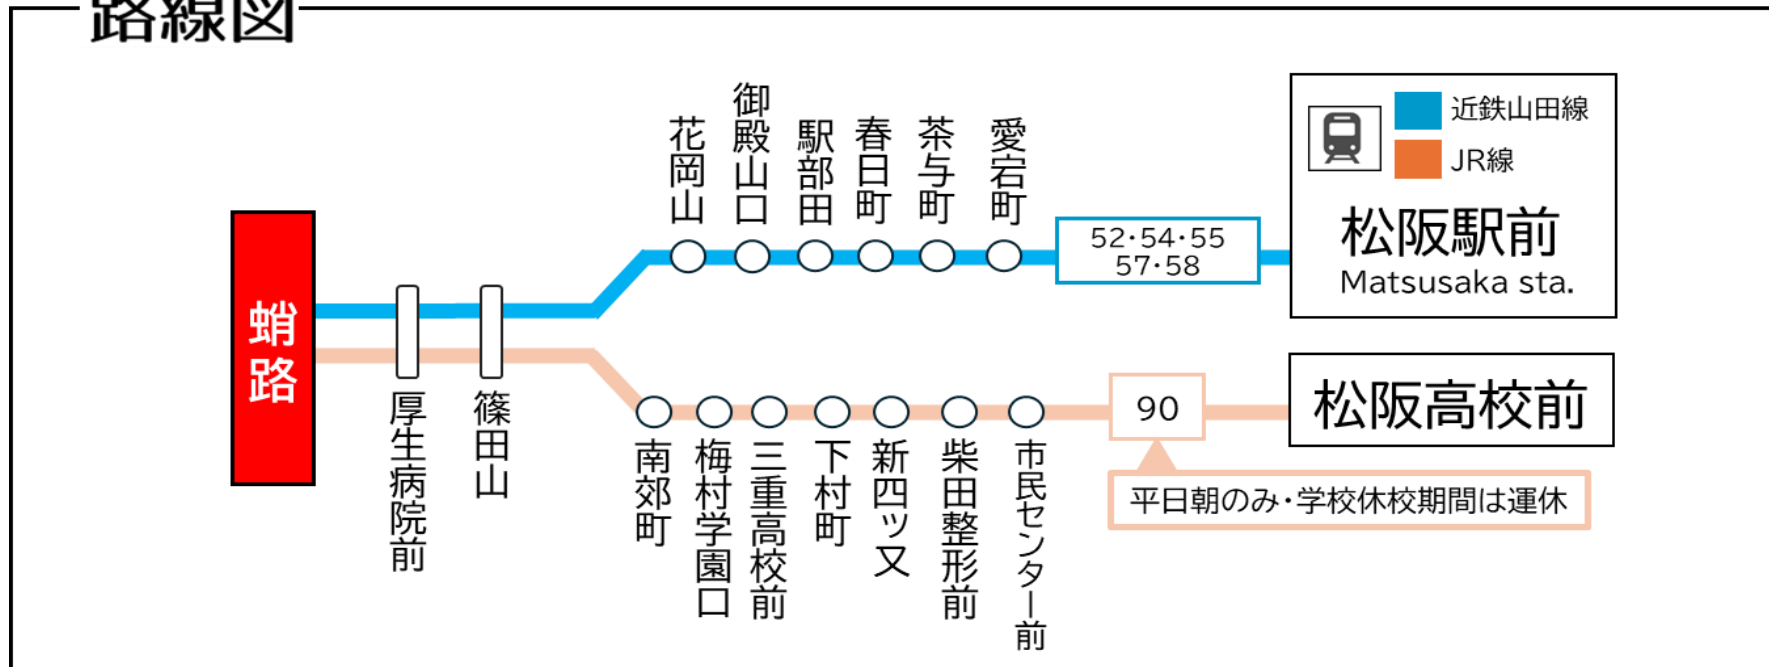

土休日時刻表 (Weekends)

行先	時刻	6	7	8	9	10	11	12	13	14	15	16	17	18	19
【52】 【57】			26	47	13	27	29	38		29	48	58	09	38	34
【54】 【58】 松阪駅前			58			38		52		38	57		44		
【55】															

D: 学校休校期間運休。2026年度は、4/1~4/5・7/18~8/24・12/24~1/7・3/26~3/31の間は運休。

蛸路 01のりば

8月13日~8月15日の間、および12月30日~1月4日の間は休日ダイヤで運行します。

路線図

ごあんない

ご乗車方法

乗車 発車時間が近づきましたら
バス停のポール近くでお待ちください

カードは読み取り機にタッチ
現金でお支払いの場合は整理券
をお取りください

降車 お降りの際は
降車ボタンでお知らせください