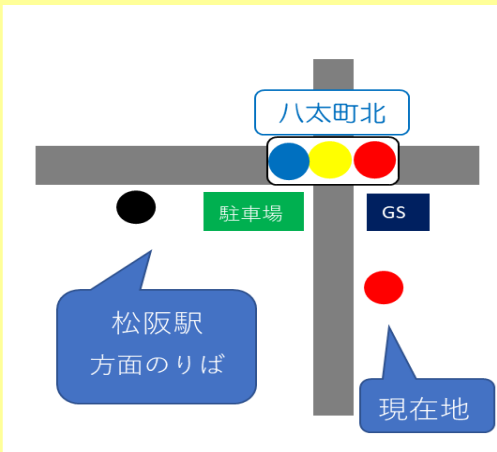

時刻・運賃は三重交通HPへ

三重交通

蛸路
松阪駅向き

平日時刻表(Weekdays)

行先	時刻	14	15	16	17	18
【52】 工業団地経由 松阪駅前		33	28	00		13

蛸路 03のりば

8月13日～8月15日の間、および12月30日～1月4の間は
休日ダイヤで運行します。

**なおこの乗り場からは
土曜・日曜・祝日、8/13～8/15、12/30～1/4の発車はありません**

ご案内

この停留所には、平日夕方の時間帯に上記のバスのみ停車します。
これらの時間帯以外で、松阪駅方面ご利用のお客様は
国道42号沿いの蛸路バス停をご利用ください。

42号線沿い松阪駅方面の蛸路バス停の時刻表は
下記のとおりです。

(こちらの乗り場の時刻表ではありません)

行先	時刻	6	7	8	9	10	11	12	13	14	15	16	17	18	19
【52】 【57】		53	26	10	28	52	29	52		29	57	56	09	58	34
【54】 【58】 松阪駅前				47			58	58					44		58
【55】															
【90】 三重高校前経由 松阪高校前			46												

土休日時刻表(Weekends)

行先	時刻	6	7	8	9	10	11	12	13	14	15	16	17	18	19
【52】 【57】			26	47	13	27	29	38		29	48	58	09	38	34
【54】 【58】 松阪駅前			58			38		52		38	57		44		
【55】															

D:学校休校期間運休。2026年度は、4/1～4/5・7/18～8/24・12/24～1/7・3/26～3/31の間は運休。