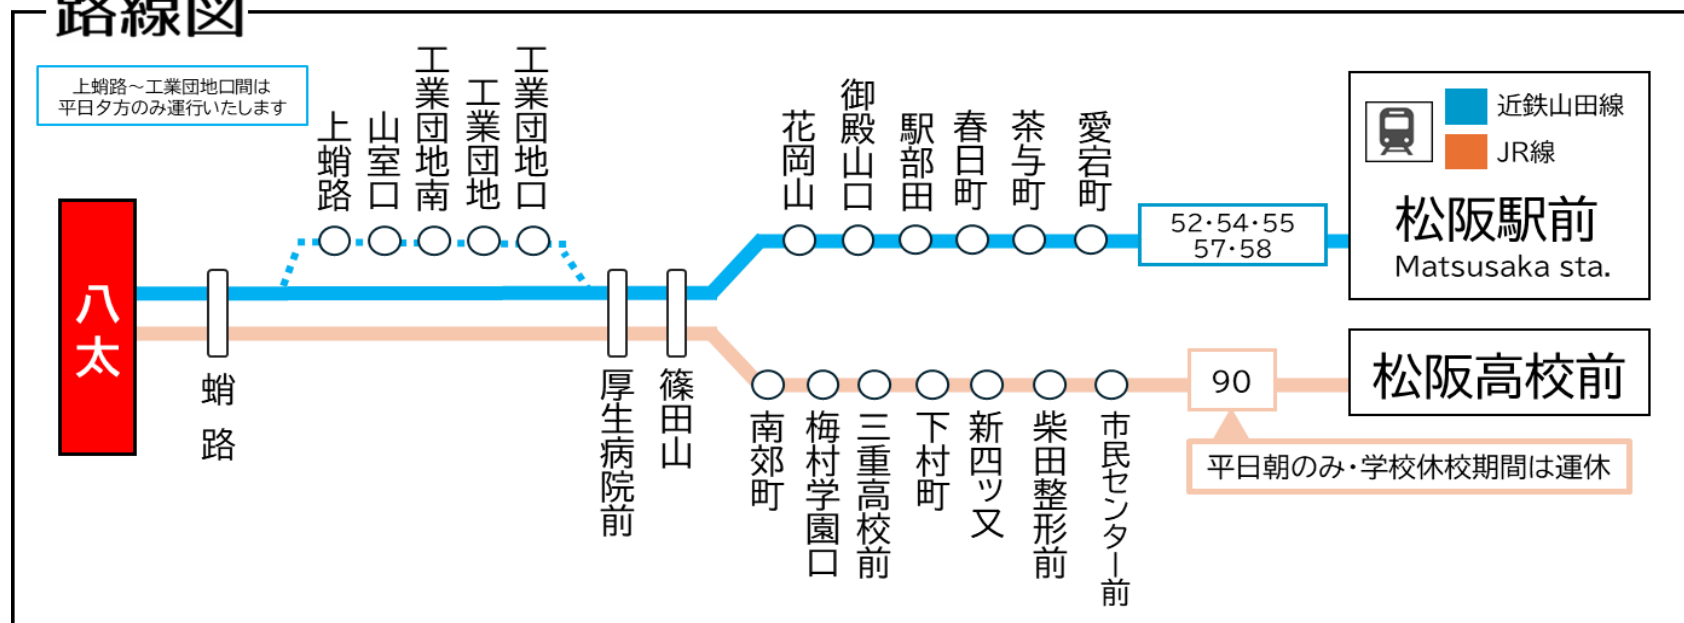

土休日時刻表 (Weekends)

行先 \ 時刻	6	7	8	9	10	11	12	13	14	15	16	17	18	19
【52】 【57】		24	45	11	25	27	36		27	46	56	07	36	32
【54】 【58】 松阪駅前		56			36		50		36	55		42		
【55】														

工:工業団地経由

D:学校休校期間運休。2026年度は、4/1~4/5・7/18~8/24・12/24~1/7・3/26~3/31の間は運休。

八太(松阪) 01のりば

8月13日~8月15日の間、および12月30日~1月4日の間は休日ダイヤで運行します。

路線図

ごあんない

ご乗車方法

降車 乗車

■乗車 発車時間が近づきましたら
バス停のポール近くでお待ちください

カードは読み取り機にタッチ
現金でお支払いの場合は整理券
をお取りください

■降車 お降りの際は
降車ボタンでお知らせください

~現金でお支払いの場合~
前方の運賃表示器が示します金額を
運賃箱に入れてください
おつりは出ませんから、運賃箱で両替願います

~カードでお支払いの場合~
カードを運賃箱にタッチしてください
(複数人の支払いの場合は乗務員にお知らせください)

お忘れ物・その他に関するお問い合わせ

三重交通 松阪営業所 TEL: 0598-51-5240

三重交通バスロケーションシステム
バスの所在地がすぐわかる!

8月13日～8月15日の間、および12月30日～1月4日の間は休日ダイヤで運行します。

上の平日朝一便 以外はこの停留所には停車いたしません
土曜・日曜・祝日・8/13～8/15・12/30～1/4はこちらの乗り場から発車しません
ご利用のお客様はのりば案内図をご参照の上、各方面のりばへお越してください