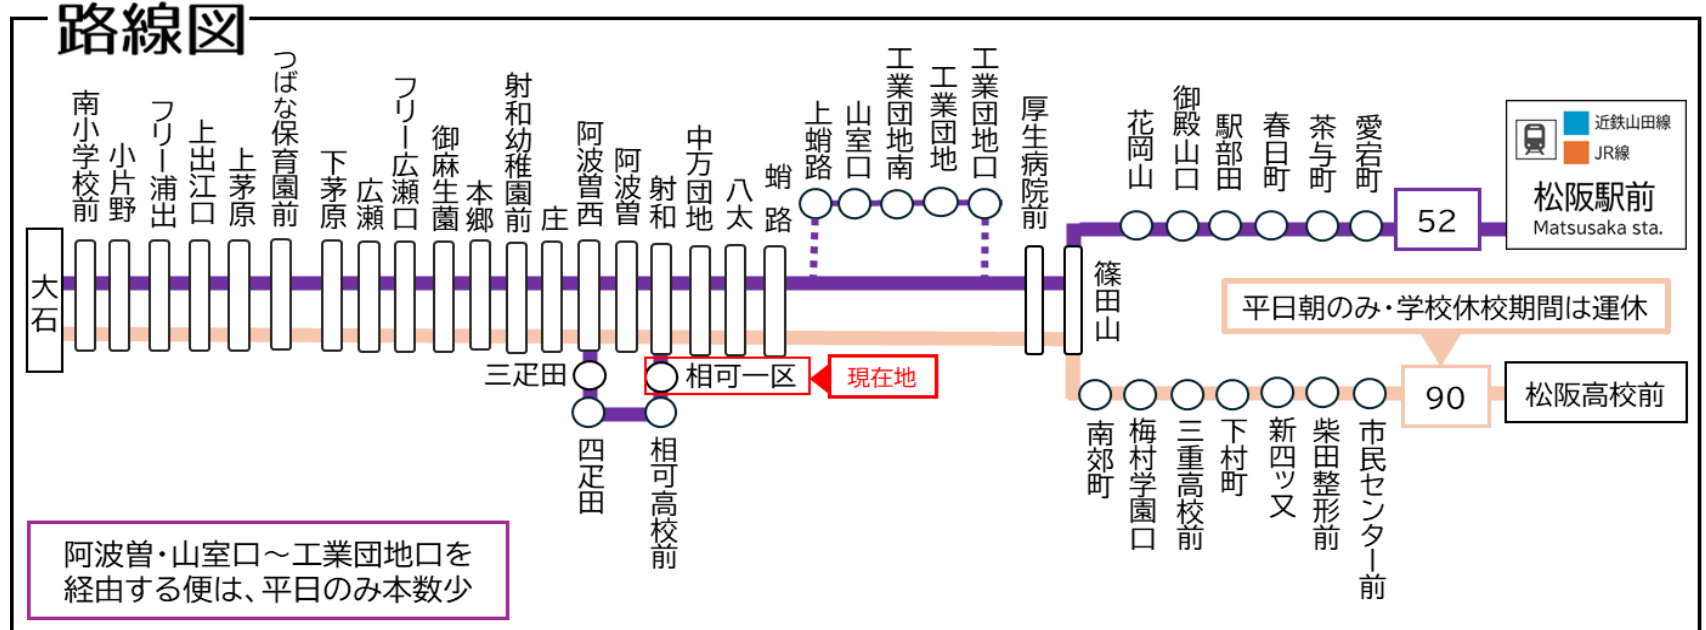

平日時刻表 (Weekdays)														
行先	時刻	7	8	9	10	11	12	13	14	15	16	17	18	19
松阪駅前方面	【52】 射和経由 松阪駅前 (反対側でお待ちください)	射和 29	00	20		50	50			エ 20 エ 52	48		エ 05 50	50
大石方面	【52】 大石	09			飯 21	飯 51	45	56		飯 53	ス 51	飯 40	ス 53	飯 56
土休日時刻表 (Weekends)														
行先	時刻	7	8	9	10	11	12	13	14	15	16	17	18	19
松阪駅前方面	【52】 射和経由 松阪駅前 (反対側でお待ちください)	50		05	30		30		30	40	50		30	
大石方面	【52】 大石		03	飯 21		飯 31	41		41	41		18	ス 43	飯 51

射和: 52系統 射和行きです。射和から松阪駅方面はまわりませんのでご注意ください。
 工: 工業団地経由
 飯: 大石で11系統 道の駅飯高駅行きに連絡 ス: 大石で12系統 スメール行きに連絡

相可一区 01のりば

8月13日～8月15日の間、および12月30日～1月4日の間は休日ダイヤで運行します。

松阪駅方面は反対側でお待ちください
 横断・お待ちの際は車にご注意ください

ごあんない

■ ご乗車方法

降車

乗車

■ 乗車
 カードは読み取り機にタッチ
 現金でお支払いの場合は整理券
 をお取りください

■ 降車 お降りの際は
 降車ボタンでお知らせください

～現金でお支払いの場合～
 前方の運賃表示器が示します金額を
 運賃箱に入れてください
 おつりは出ませんから、運賃箱で両替願います

～カードでお支払いの場合～
 カードを運賃箱にタッチしてください
 (複数人の支払いの場合は乗務員にお知らせください)

■ お忘れ物・その他に関するお問い合わせ

三重交通 松阪営業所 TEL: 0598-51-5240

三重交通
 バスロケーションシステム
 バスの現在地がすぐわかる!

ここから確認 →

時刻・運賃は三重交通HPへ

相可一区